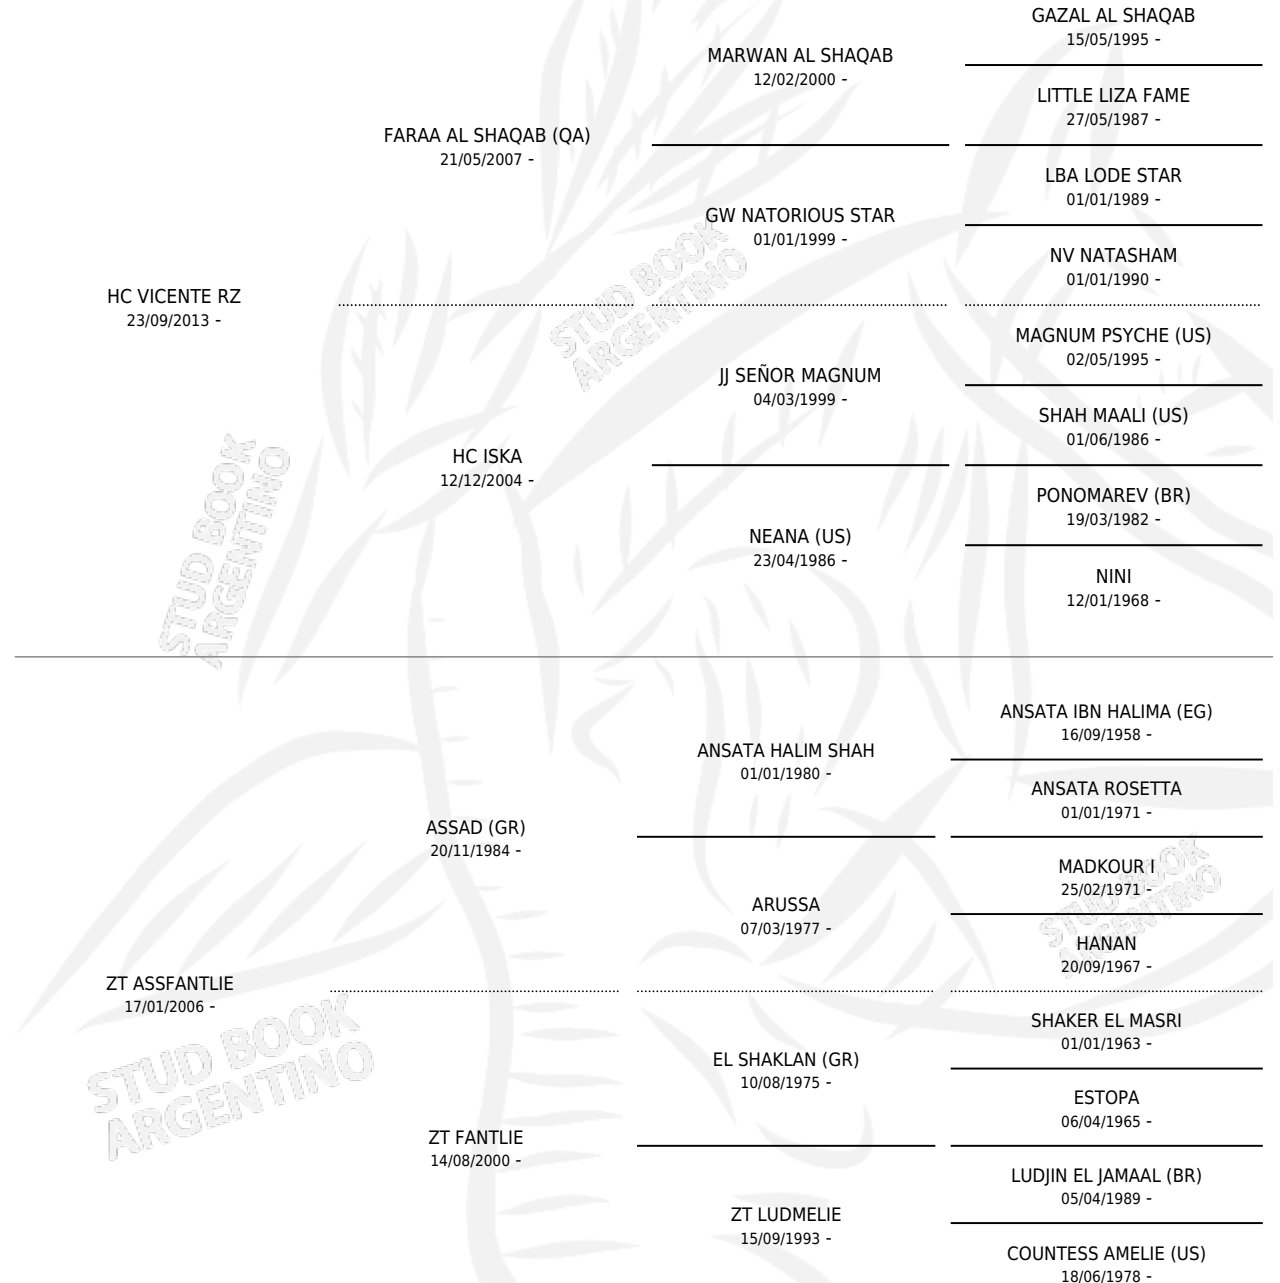

SG VANTLIE

por HC VICENTE RZ y ZT ASSFANTLIE por ASSAD (GR)

Argentina · Hembra · Zaino · AP · 27/09/2016
Familia · Volumen 42

ESTADO

TIPIFICACIÓN SANGUÍNEA	X
TIPIFICACIÓN POR ADN	X
PASAPORTE	X
IDENTIFICACIÓN POR MICROCHIP	X
REPRODUCTOR	X

Lugar de nacimiento: San Tomas
Criador: San Tomas

PEDIGREE

SG VANTLIE

Datos oficiales del Stud Book Argentino

Documento generado el 10/05/2026

studbook.org.ar