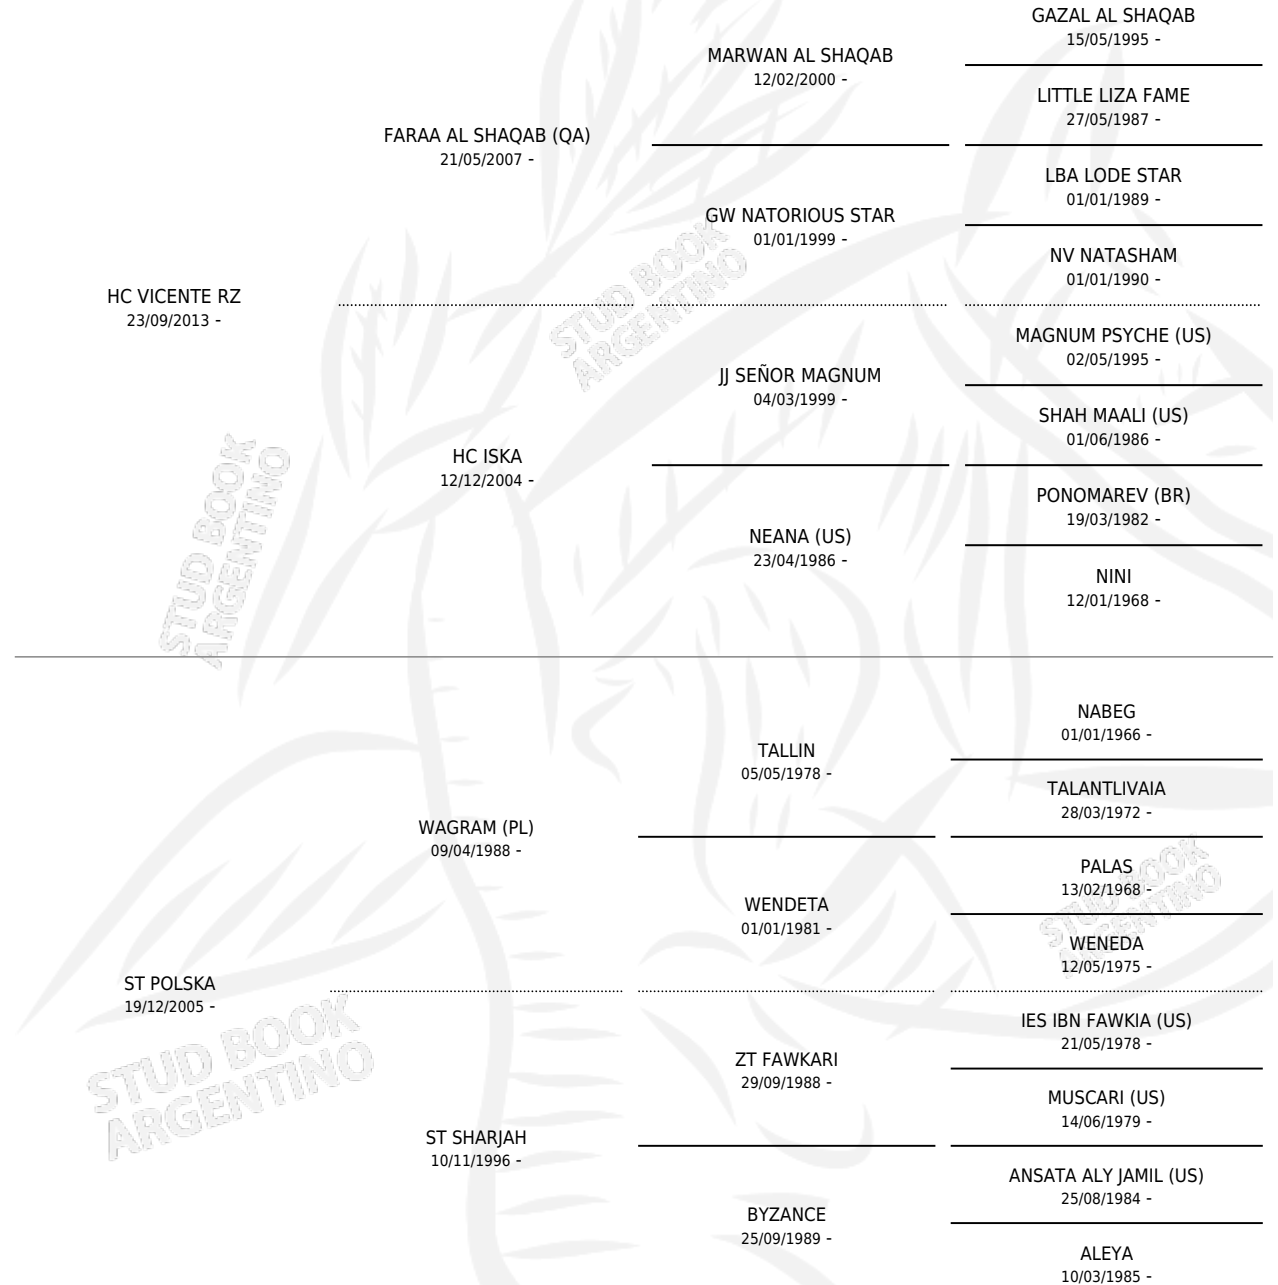

SG VICENTINO

por HC VICENTE RZ y ST POLSKA por WAGRAM (PL)

Argentina · Macho · Alazan · AP · 30/09/2016
Familia · Volumen 42

ESTADO

TIPIFICACIÓN SANGUÍNEA	X
TIPIFICACIÓN POR ADN	X
PASAPORTE	X
IDENTIFICACIÓN POR MICROCHIP	X
REPRODUCTOR	X

Lugar de nacimiento: San Tomas

Criador: San Tomas

PEDIGREE

SG VICENTINO

Datos oficiales del Stud Book Argentino

Documento generado el 15/05/2026

studbook.org.ar