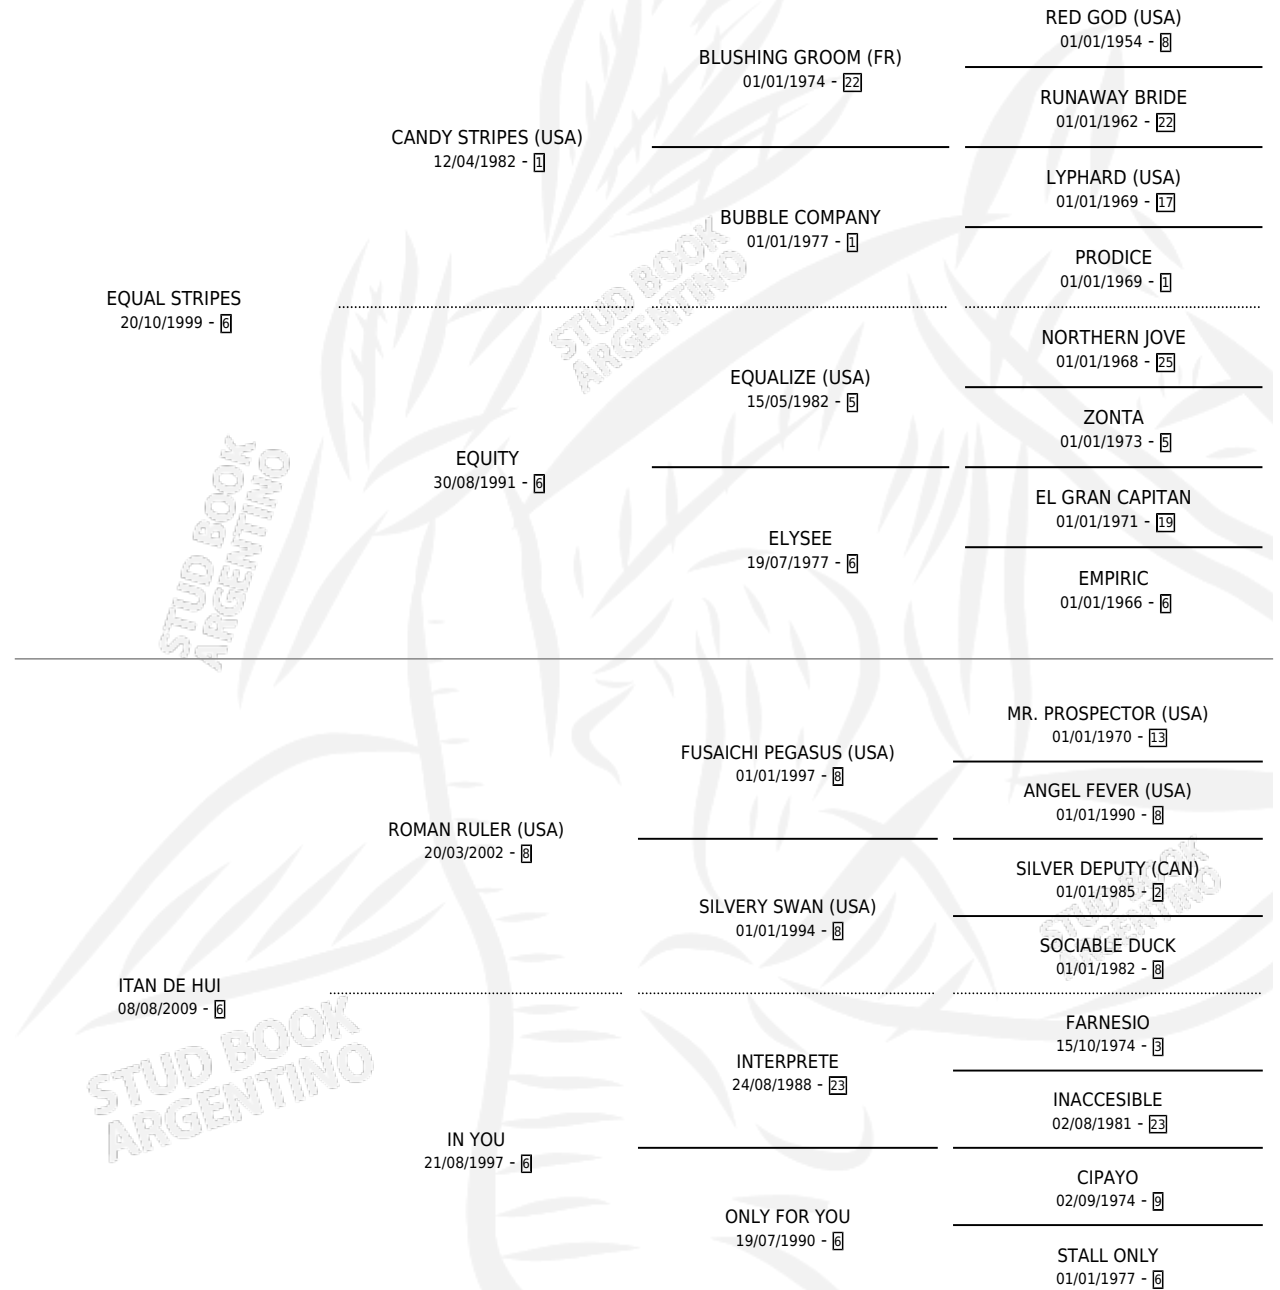

EQUAL ILUSION

por **EQUAL STRIPES** y **ITAN DE HUI** por **ROMAN RULER**
(USA)

Argentina · Macho · Zaino · SP · 05/10/2016
Familia 6-e · Volumen 42

ESTADO

TIPIFICACIÓN SANGUÍNEA	X
TIPIFICACIÓN POR ADN	✓
PASAPORTE	✓
IDENTIFICACIÓN POR MICROCHIP	✓
REPRODUCTOR	X

Lugar de nacimiento: Vacacion

Criador: Vacacion

PEDIGREE

~

CAMPAÑA

Solo carreras oficiales de Argentina

POR EDAD

EDAD	CC	1°	2°	3°	4°	5°	NP	CLC	CLG	CLCG1	CLGG1	IMPORTE	GANANCIA / CC
3 AÑOS	6	2	1	1	0	0	2	0	0	0	0	\$719,000	\$119,833
4 AÑOS	6	1	2	0	1	1	1	1	0	0	0	\$375,250	\$62,542
5 AÑOS	5	1	2	0	1	0	1	0	0	0	0	\$425,570	\$85,114
6 AÑOS	1	0	0	0	0	0	1	1	0	0	0	\$0	\$0
TOTALES	18	4	5	1	2	1	5	2	0	0	0	\$1,519,820	\$84,434
%		22.2%	27.8%	5.6%	11.1%	5.6%	27.8%	11.1%	0.0%	0.0%	0.0%		

Ganador de 4 carreras en San Isidro y La Plata - \$1,519,820, a los 3,4 y 5 años, incluso 4to Handicap Circulo De Propietarios De Caballerizas de S.p.c..

POR DISTANCIA

HIPODROMO	CC	1°	2°	3°	4°	5°	NP	CLC	CLG	CLCG1	CLGG1	IMPORTE
SANTA FE	1	0	0	0	0	0	1	0	0	0	0	\$0
1200 MTS	1	0	0	0	0	0	1	0	0	0	0	\$0
SAN ISIDRO	3	1	0	0	0	0	2	0	0	0	0	\$220,000
1400 MTS	2	1	0	0	0	0	1	0	0	0	0	\$220,000
1600 MTS	1	0	0	0	0	0	1	0	0	0	0	\$0
PALERMO	5	0	3	0	0	0	2	0	0	0	0	\$316,800
1400 MTS	1	0	1	0	0	0	0	0	0	0	0	\$96,250
1800 MTS	1	0	0	0	0	0	1	0	0	0	0	\$6,000
1600 MTS	3	0	2	0	0	0	1	0	0	0	0	\$214,550
LA PLATA	9	3	2	1	2	1	0	1	0	0	0	\$983,020
1400 MTS	3	0	2	0	1	0	0	0	0	0	0	\$175,200
1500 MTS	5	3	0	1	1	0	0	0	0	0	0	\$764,320
2200 MTS	1	0	0	0	0	1	0	1	0	0	0	\$43,500