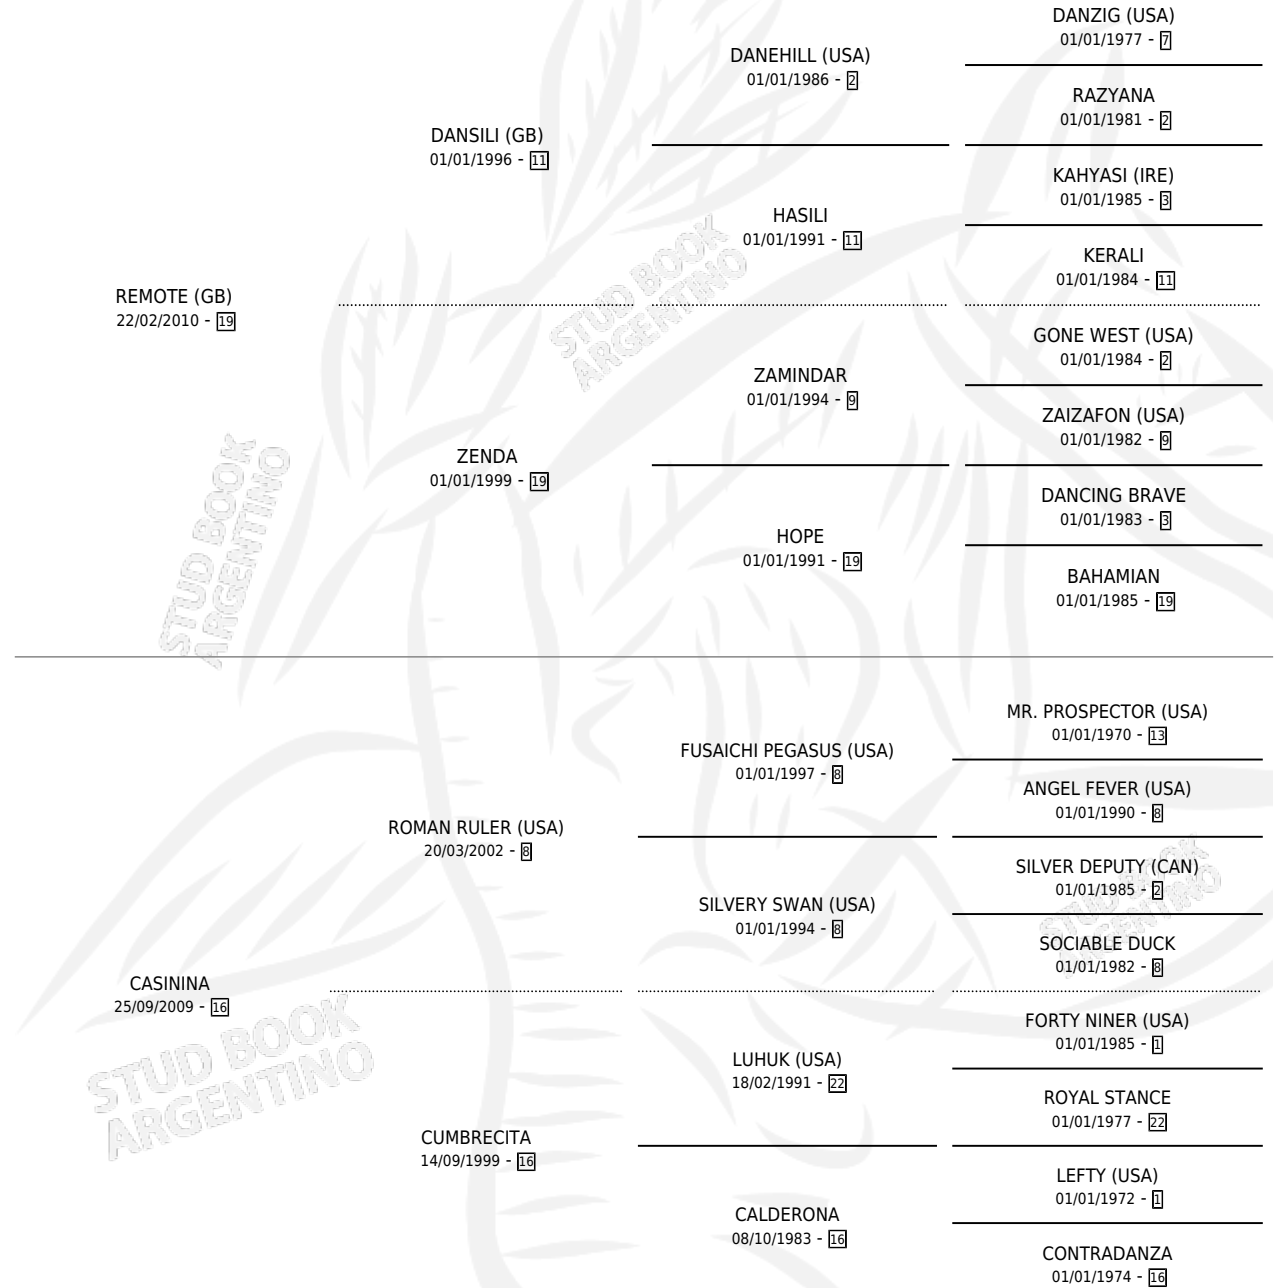

CIEL OUVERT

por **REMOTE (GB)** y **CASININA** por **ROMAN RULER (USA)**

Argentina · Hembra · Zaino · SP · 08/10/2016
Familia 16-e · Volumen 42

ESTADO

| | |
|------------------------------|---|
| TIPIFICACIÓN SANGUÍNEA | X |
| TIPIFICACIÓN POR ADN | ✓ |
| PASAPORTE | ✓ |
| IDENTIFICACIÓN POR MICROCHIP | ✓ |
| REPRODUCTOR | ✓ |

Lugar de nacimiento: Vacacion

Criador: Vacacion

~

HIJOS

| | MACHOS | HEMBRAS |
|-------------|--------|---------|
| 4 NACIERON | 2 | 2 |
| 1 CORRIERON | 0 | 1 |

SIN ACTUACIONES

PEDIGREE

S