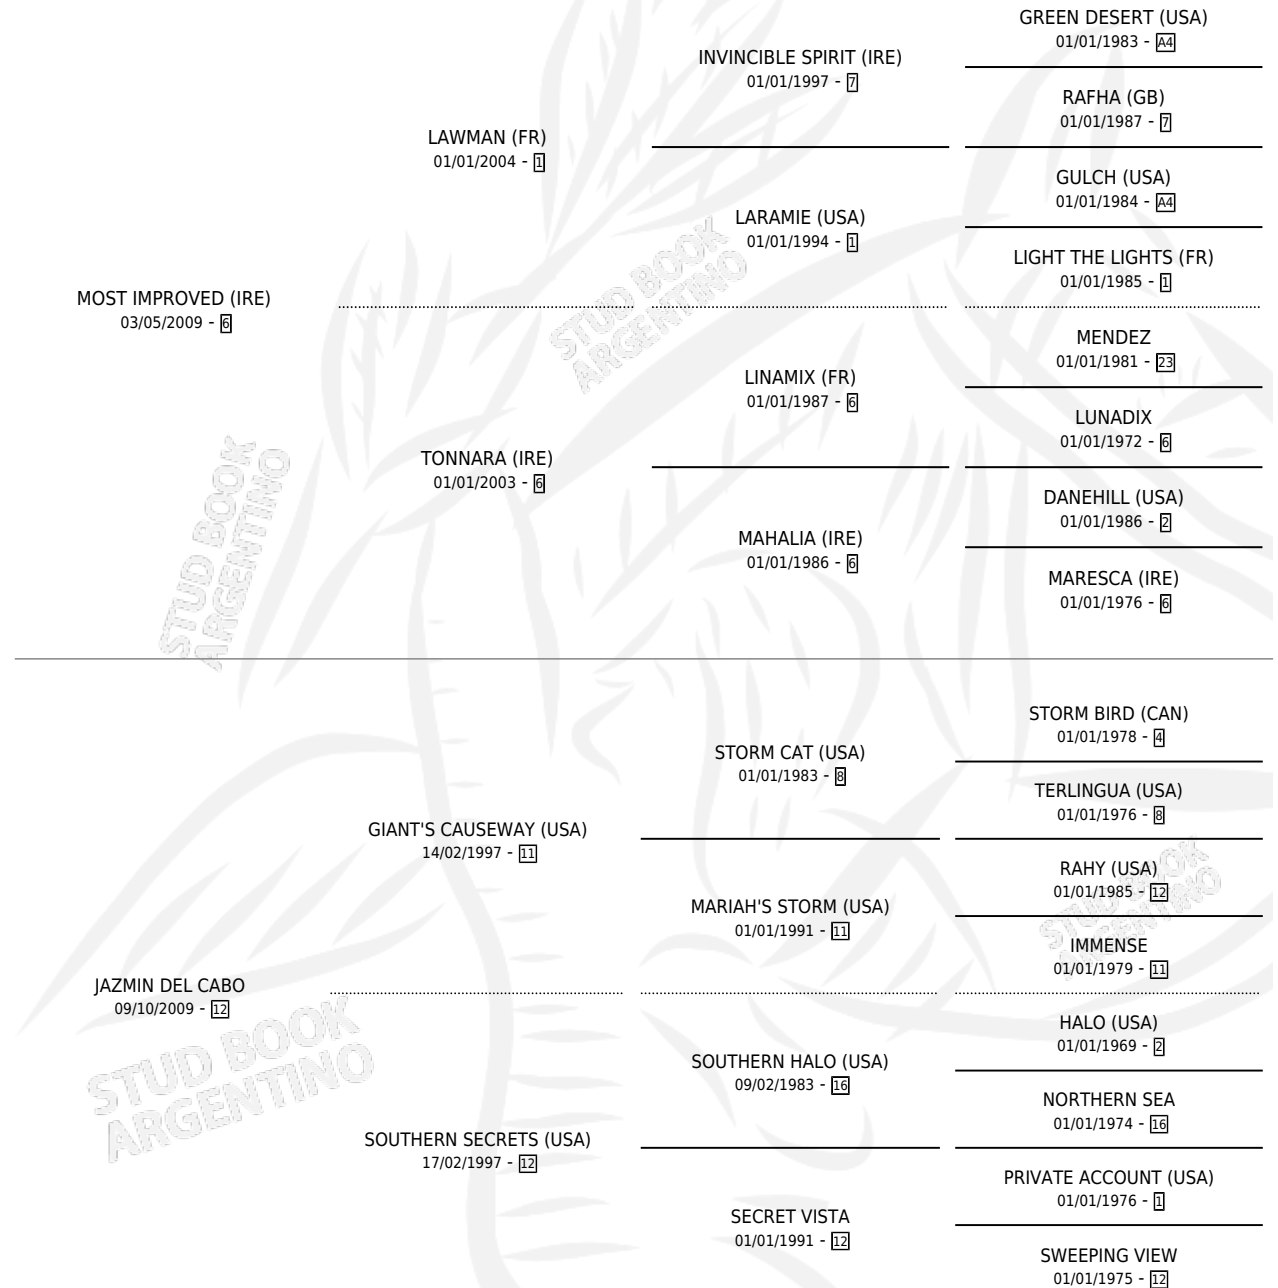

KATHRYN IRELAND

por **MOST IMPROVED (IRE)** y **JAZMIN DEL CABO** por **GIANT'S CAUSEWAY (USA)**

Argentina · Hembra · Zaino · SP · 24/10/2016
Familia 12-c · Volumen 42

ESTADO

TIPIFICACIÓN SANGUÍNEA	X
TIPIFICACIÓN POR ADN	X
PASAPORTE	X
IDENTIFICACIÓN POR MICROCHIP	X
REPRODUCTOR	X

Lugar de nacimiento: La Numancia
Criador: Heritage Bloodstock S.A.

PEDIGREE

KATHRYN IRELAND

Datos oficiales del Stud Book Argentino

Documento generado el 15/05/2026

studbook.org.ar