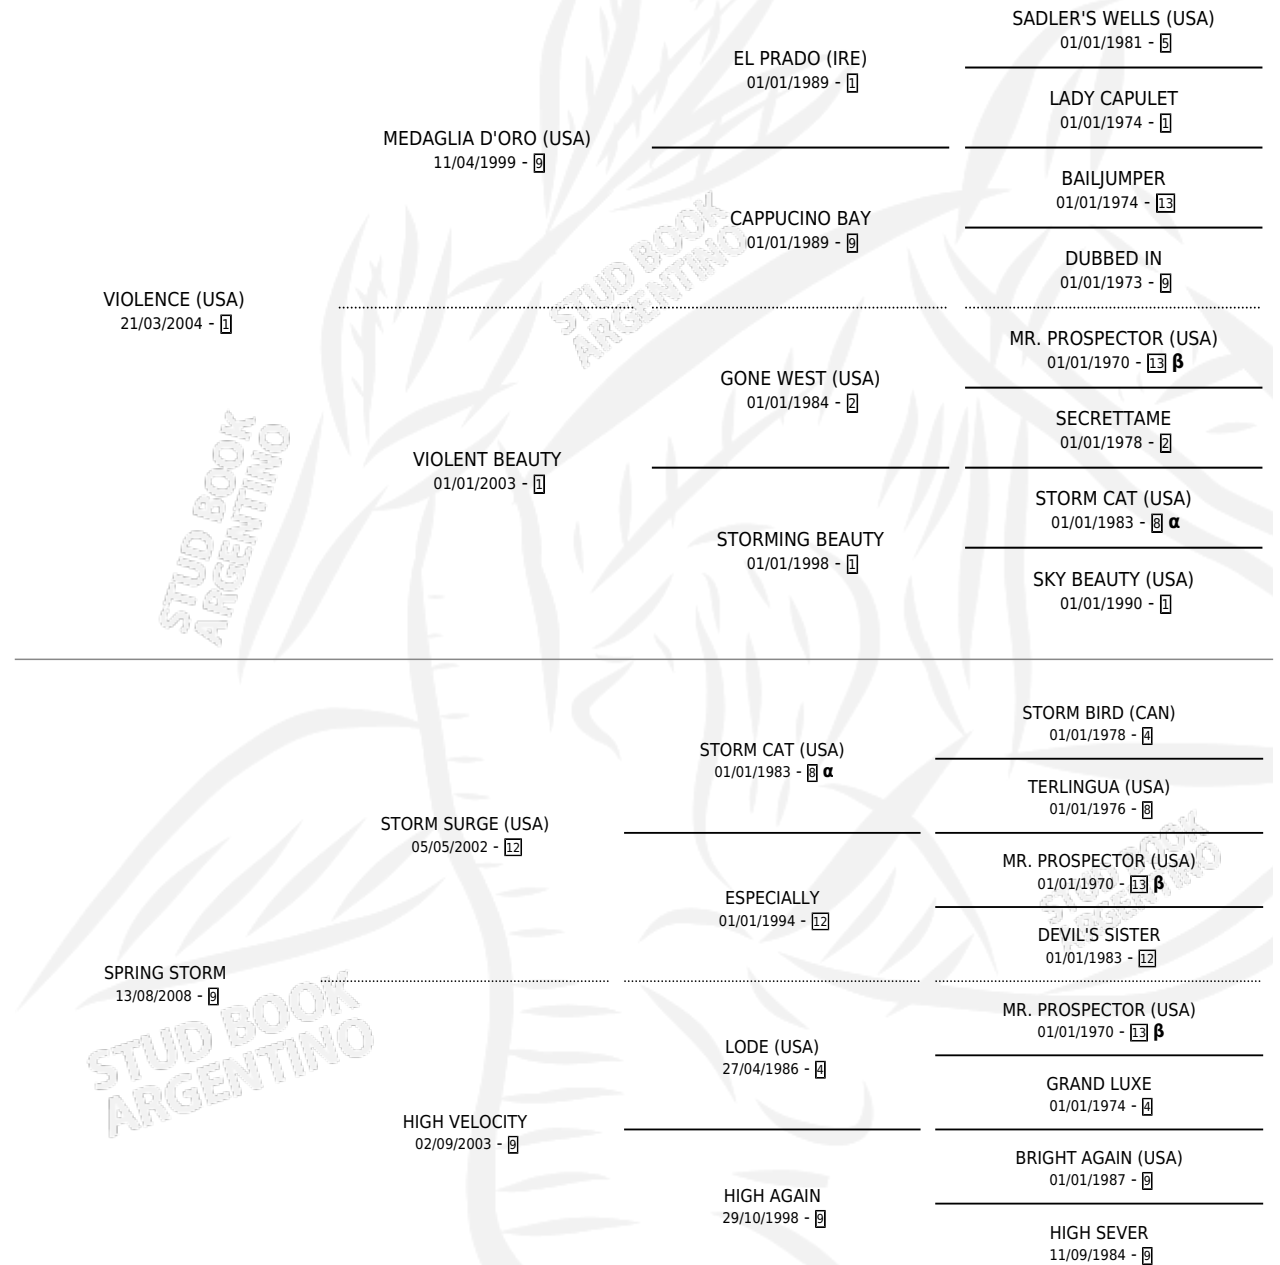

# OLYMPICS

por **VIOLENCE (USA)** y **SPRING STORM** por **STORM SURGE (USA)**

Argentina · Macho · Zaino · SP · 18/10/2016  
Familia 9-f · Volumen 42

## ESTADO

TIPIFICACIÓN SANGUÍNEA	X
TIPIFICACIÓN POR ADN	✓
PASAPORTE	✓
IDENTIFICACIÓN POR MICROCHIP	✓
REPRODUCTOR	X

**Lugar de nacimiento:** Loma Linda  
**Criador:** Genovesio Roberto Eldino

## PEDIGREE

INBREEDING : **α,β**