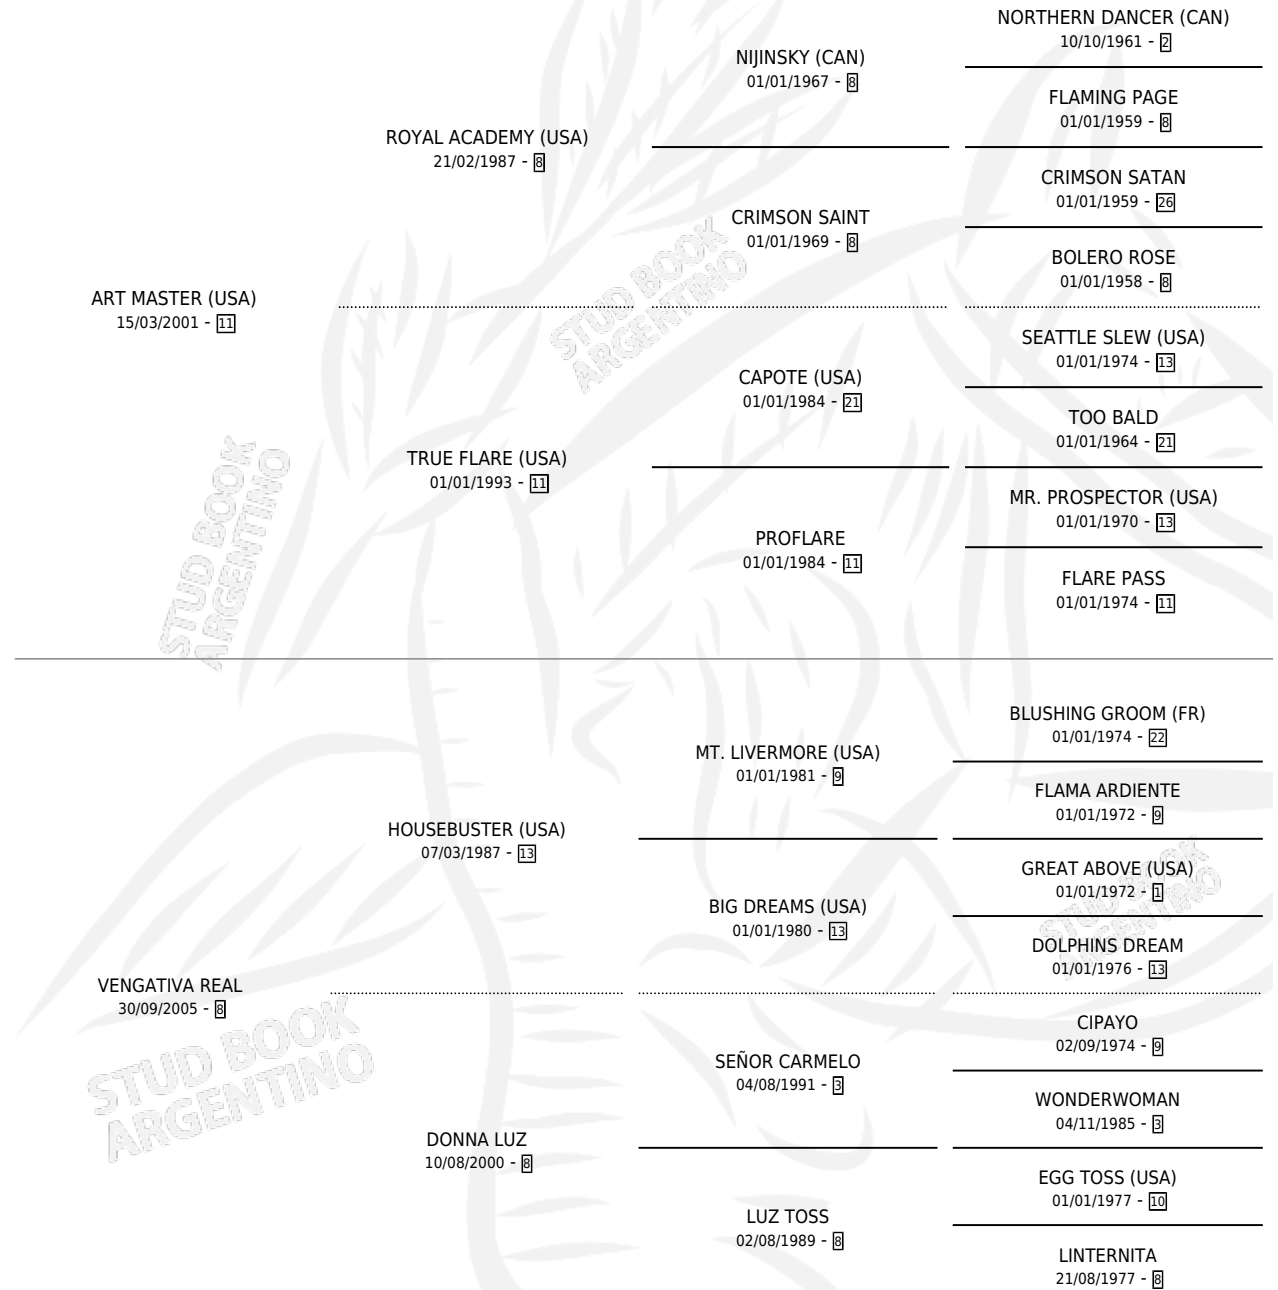

REAL ART

por **ART MASTER (USA)** y **VENGATIVA REAL** por **HOUSEBUSTER (USA)**

Argentina · Macho · Zaino · SP · 26/09/2016
Familia 8-f · Volumen 42

ESTADO

TIPIFICACIÓN SANGUÍNEA	X
TIPIFICACIÓN POR ADN	✓
PASAPORTE	X
IDENTIFICACIÓN POR MICROCHIP	✓
REPRODUCTOR	X

Lugar de nacimiento: Costa Del Rio
Criador: Chenal Veronica Sandra

PEDIGREE

REAL ART

Datos oficiales del Stud Book Argentino

Documento generado el 03/05/2026

studbook.org.ar