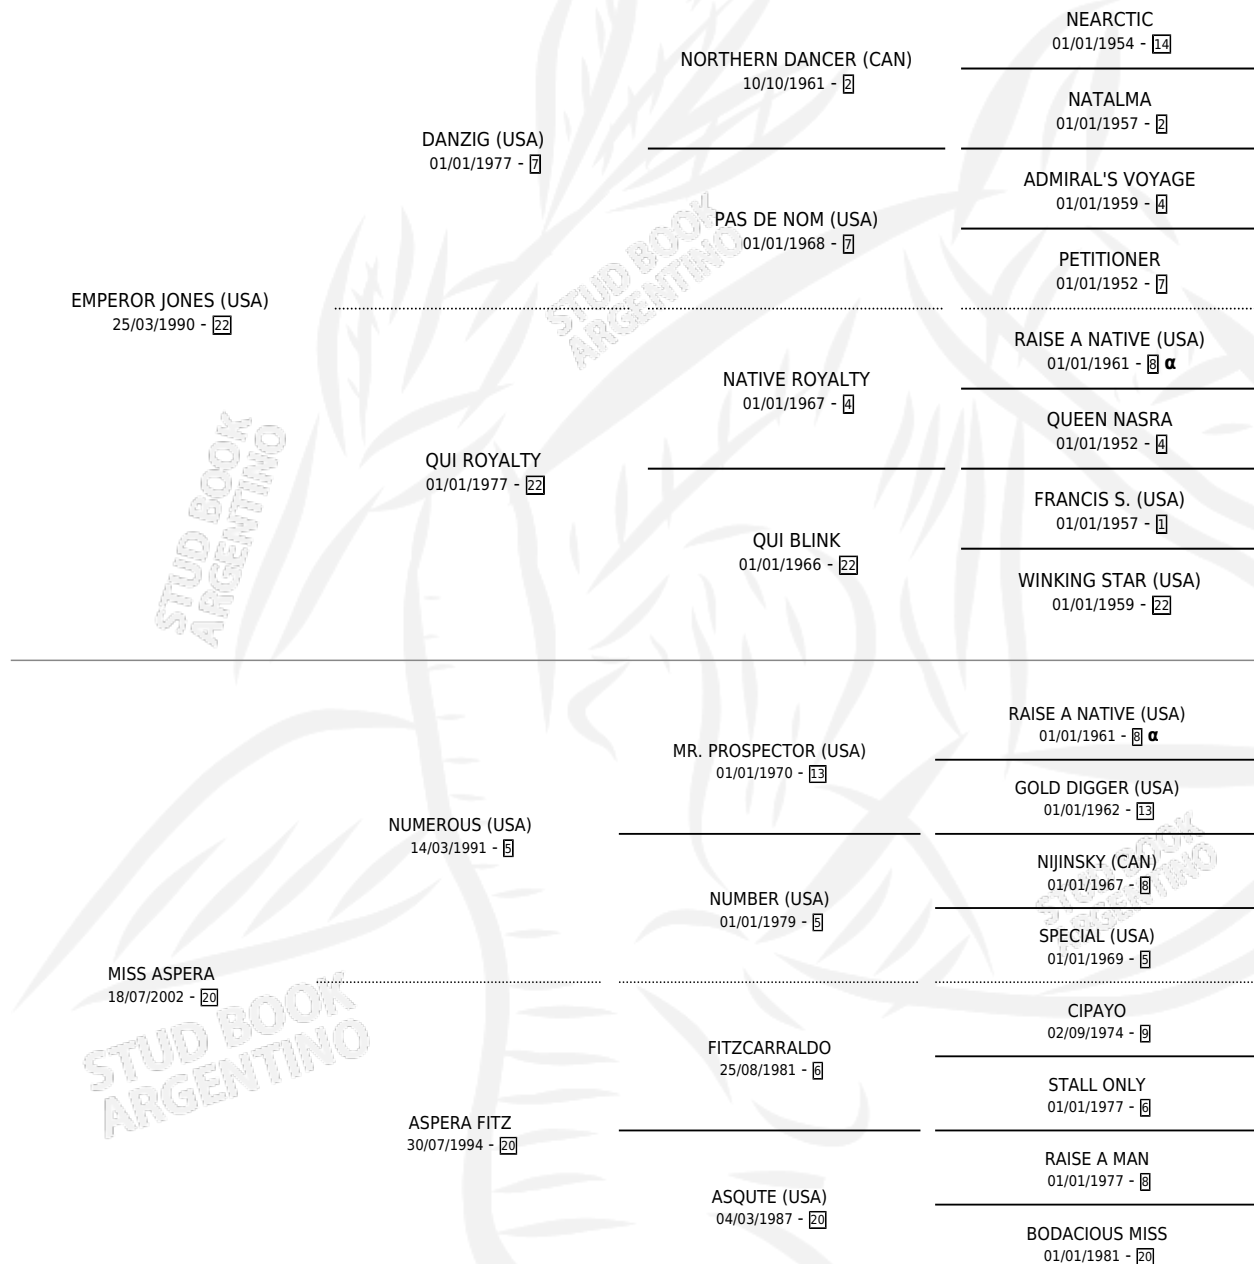

DON GARUCHO

por **EMPEROR JONES (USA)** y **MISS ASPERA** por **NUMEROUS (USA)**

Argentina · Macho · Zaino · SP · 27/09/2016
Familia 20-a · Volumen 42

ESTADO

TIPIFICACIÓN SANGUÍNEA	X
TIPIFICACIÓN POR ADN	✓
PASAPORTE	✓
IDENTIFICACIÓN POR MICROCHIP	✓
REPRODUCTOR	X

Lugar de nacimiento: Costa Del Rio
Criador: Penna Mariano Angel

PEDIGREE

INBREEDING : α

CAMPAÑA

Solo carreras oficiales de Argentina

POR EDAD

EDAD	CC	1°	2°	3°	4°	5°	NP	CLC	CLG	CLCG1	CLGG1	IMPORTE	GANANCIA / CC
2 AÑOS	2	0	0	0	0	0	2	0	0	0	0	\$0	\$0
3 AÑOS	1	0	0	0	0	0	1	0	0	0	0	\$0	\$0
TOTALES	3	0	0	0	0	0	3	0	0	0	0	\$0	\$0
%		0.0%	0.0%	0.0%	0.0%	0.0%	100%	0.0%	0.0%	0.0%	0.0%		

No placés en Palermo y San Isidro en 3 carreras disputadas.

POR DISTANCIA

HIPODROMO	CC	1°	2°	3°	4°	5°	NP	CLC	CLG	CLCG1	CLGG1	IMPORTE
SAN ISIDRO	1	0	0	0	0	0	1	0	0	0	0	\$0
1100 MTS	1	0	0	0	0	0	1	0	0	0	0	\$0
PALERMO	2	0	0	0	0	0	2	0	0	0	0	\$0
1200 MTS	1	0	0	0	0	0	1	0	0	0	0	\$0
1000 MTS	1	0	0	0	0	0	1	0	0	0	0	\$0