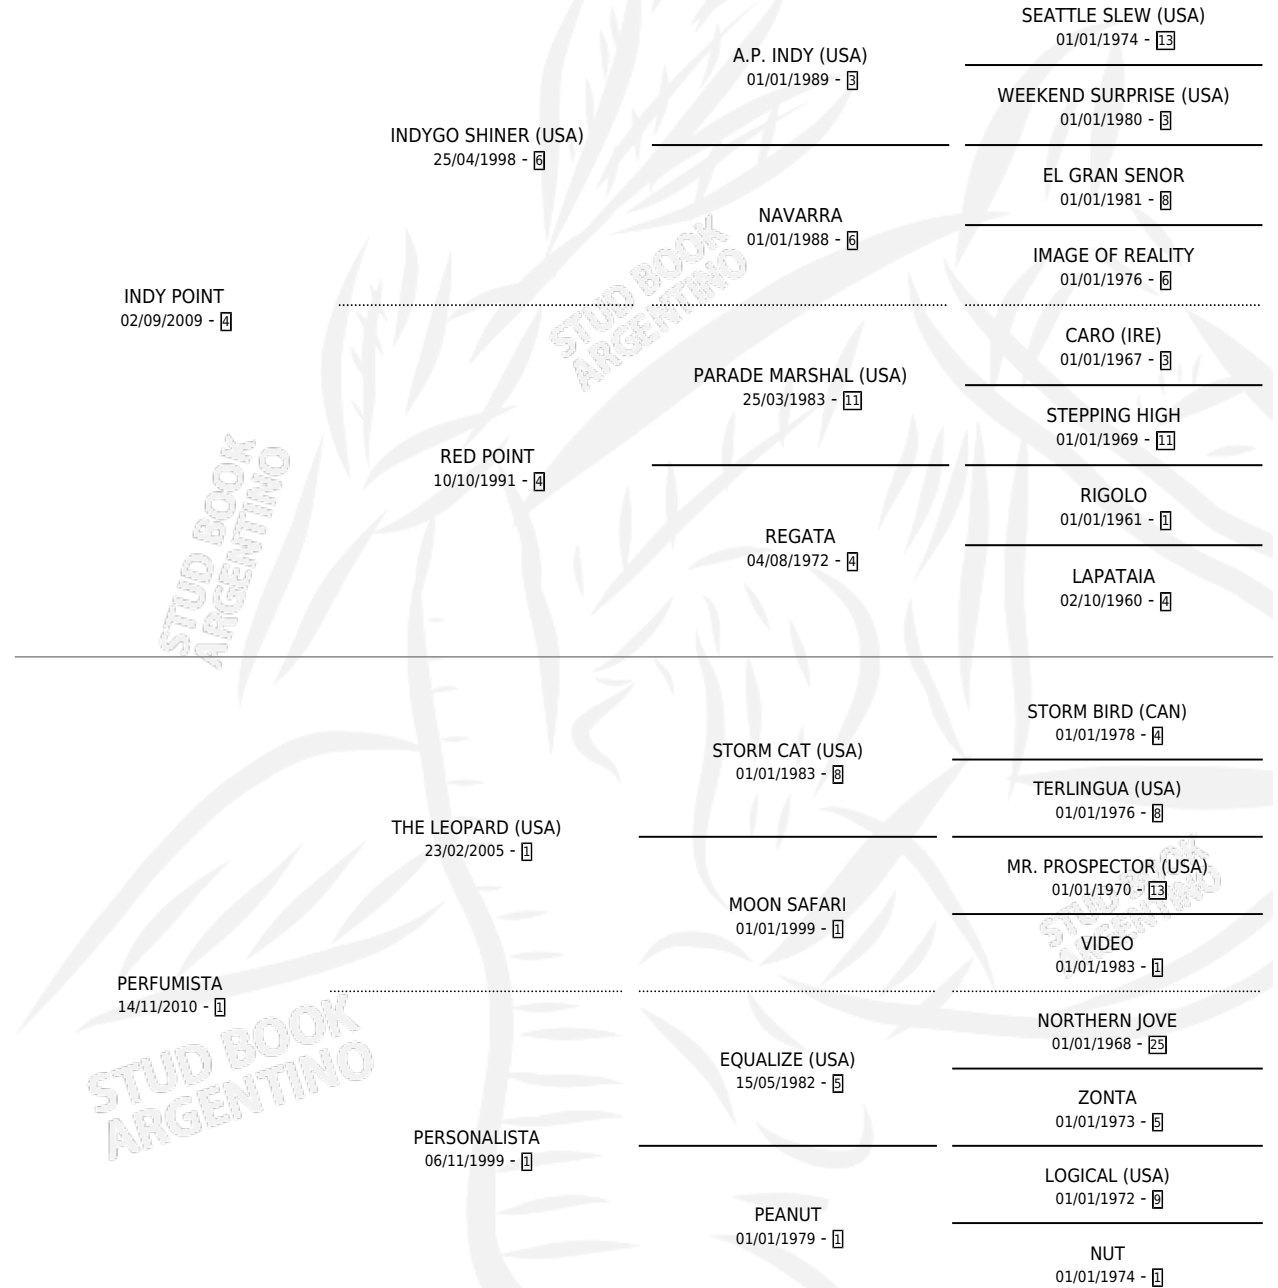

INDY PERFUMADO

por INDY POINT y PERFUMISTA por THE LEOPARD (USA)

Argentina · Macho · Zaino · SP · 17/10/2016
Familia 1-m · Volumen 42

ESTADO

TIPIFICACIÓN SANGUÍNEA	X
TIPIFICACIÓN POR ADN	✓
PASAPORTE	✓
IDENTIFICACIÓN POR MICROCHIP	✓
REPRODUCTOR	X

Lugar de nacimiento: Buenaventura
Criador: Aramburu Luis Maria Sucesion

PEDIGREE

INDY PERFUMADO

Datos oficiales del Stud Book Argentino

Documento generado el 12/06/2026

studbook.org.ar