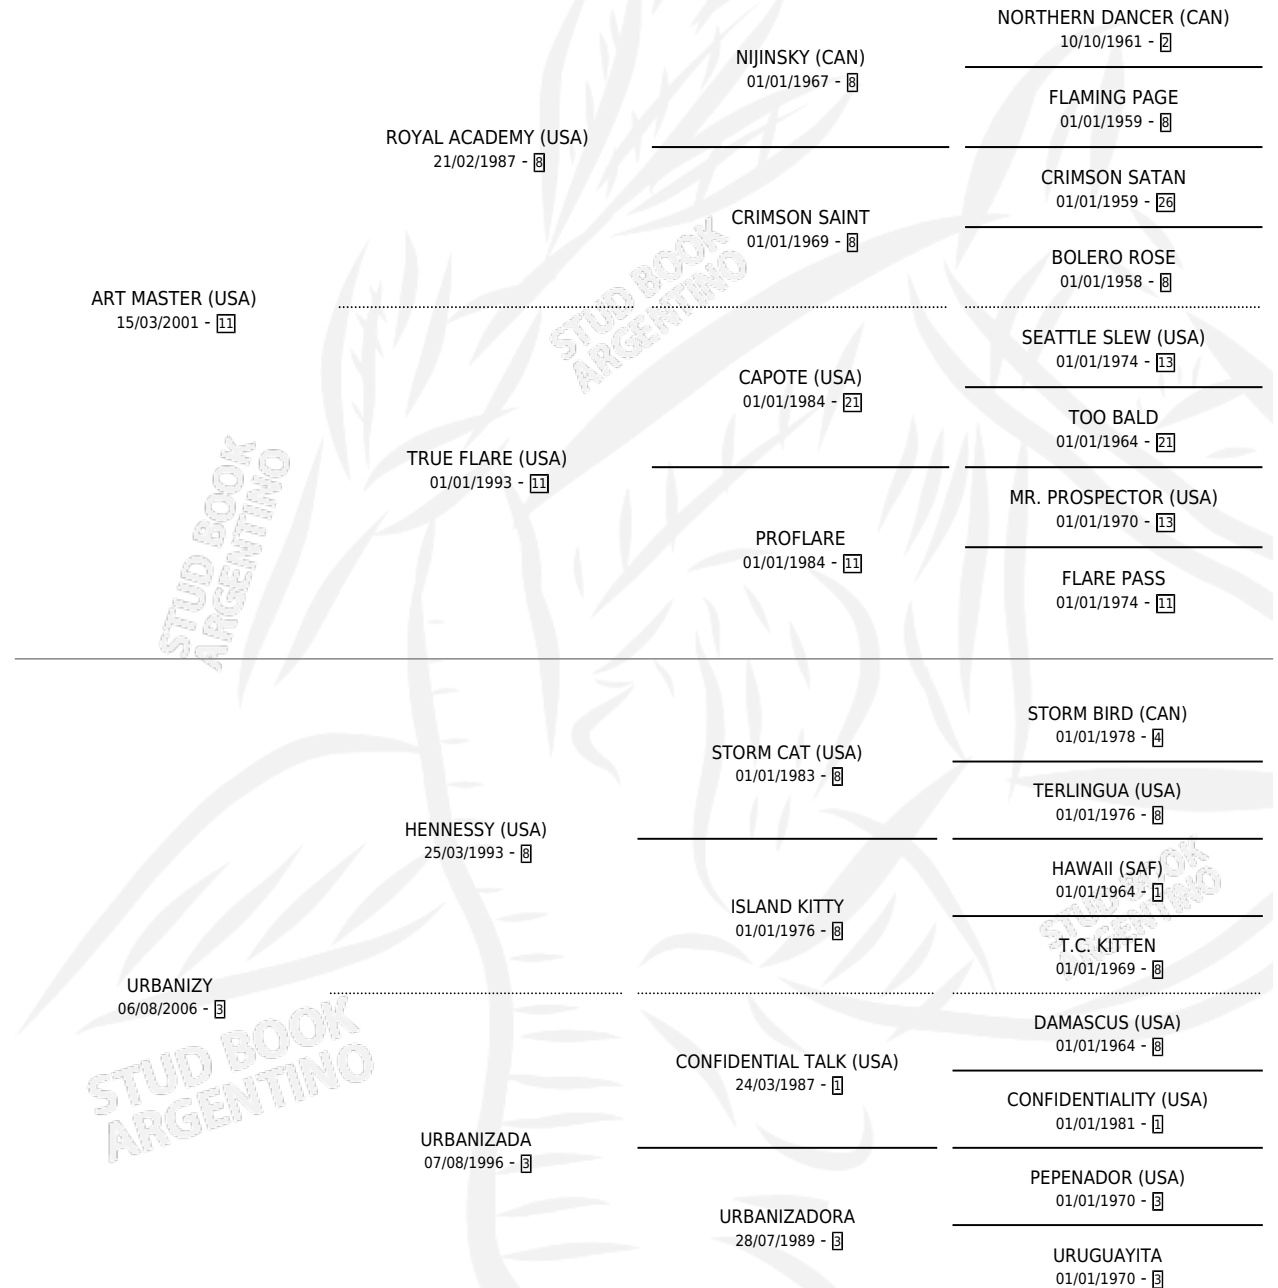

CARICO LEF

por **ART MASTER (USA)** y **URBANIZY** por **HENNESSY (USA)**

Argentina · Hembra · Zaino · SP · 25/09/2016
Familia 3-d · Volumen 42

ESTADO

TIPIFICACIÓN SANGUÍNEA	X
TIPIFICACIÓN POR ADN	✓
PASAPORTE	✓
IDENTIFICACIÓN POR MICROCHIP	✓
REPRODUCTOR	X

Lugar de nacimiento: Costa Del Rio
Criador: Melincue

PEDIGREE

CARICO LEF

Datos oficiales del Stud Book Argentino

Documento generado el 04/05/2026

studbook.org.ar