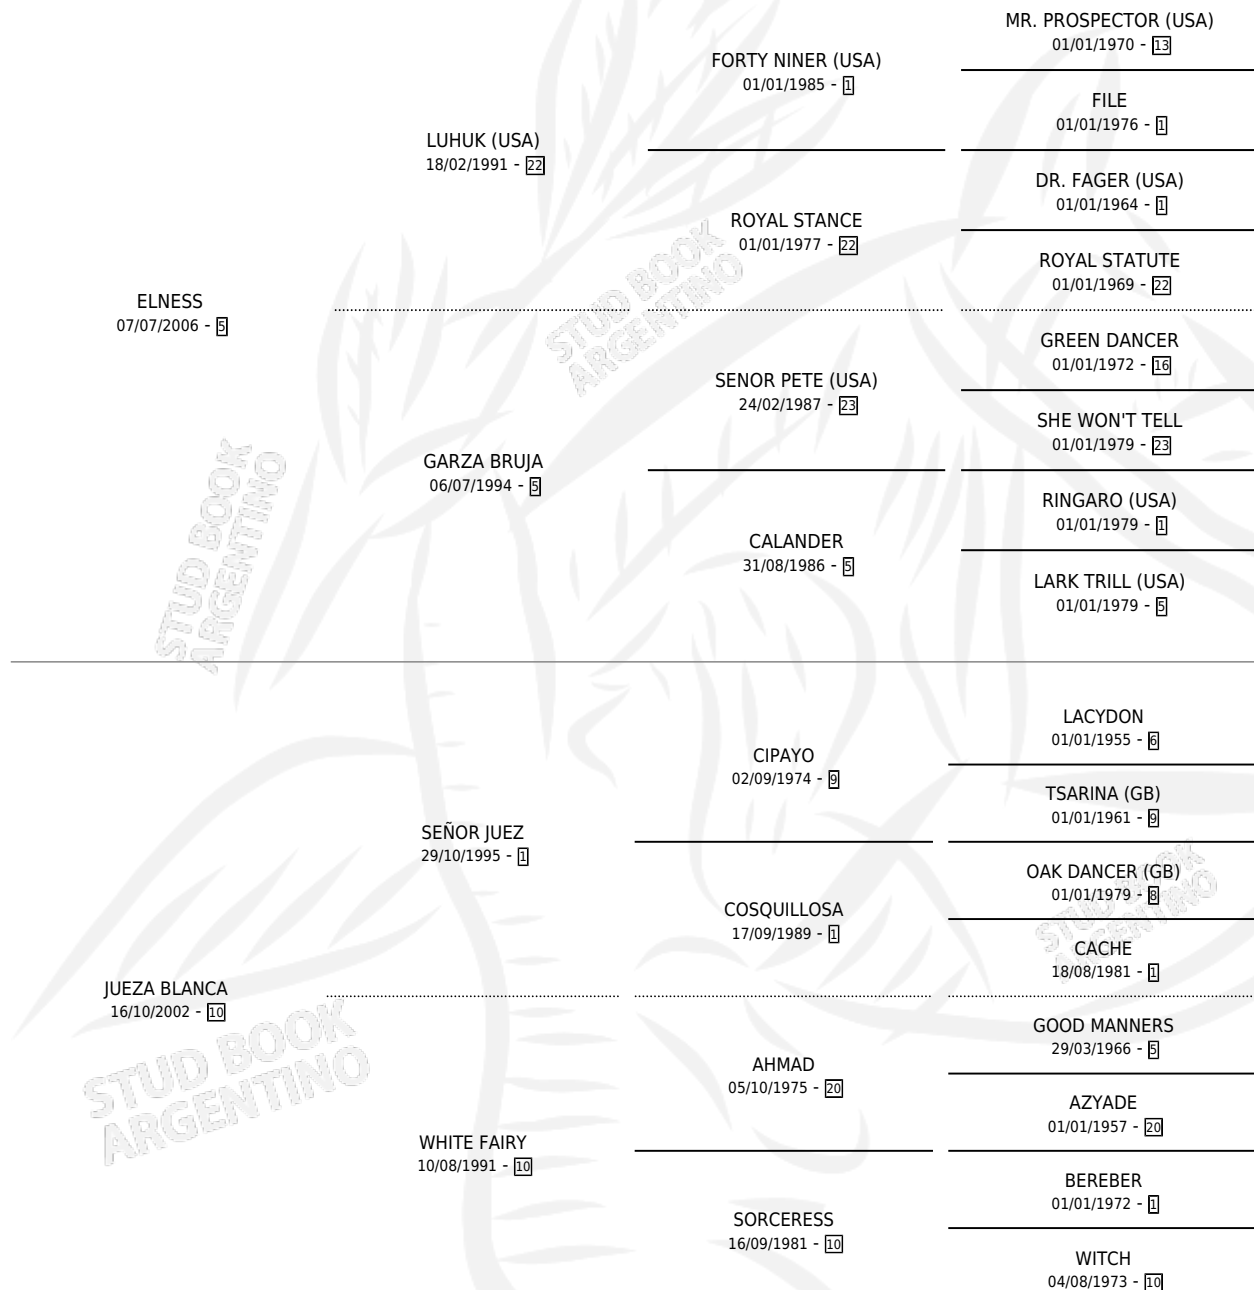

PEDRO NESS

por **ELNESS** y **JUEZA BLANCA** por **SEÑOR JUEZ**

Argentina · Macho · Zaino · SP · 28/09/2016
Familia 10-d · Volumen 42

ESTADO

TIPIFICACIÓN SANGUÍNEA	X
TIPIFICACIÓN POR ADN	✓
PASAPORTE	✓
IDENTIFICACIÓN POR MICROCHIP	✓
REPRODUCTOR	X

Lugar de nacimiento: Falador
Criador: Galetto Marcelo Andres

PEDIGREE

CAMPAÑA

Solo carreras oficiales de Argentina

POR EDAD

EDAD	CC	1°	2°	3°	4°	5°	NP	CLC	CLG	CLCG1	CLGG1	IMPORTE	GANANCIA / CC
5 AÑOS	2	0	0	0	0	0	2	0	0	0	0	\$28,560	\$14,280
TOTALES	2	0	0	0	0	0	2	0	0	0	0	\$28,560	\$14,280
%		0.0%	0.0%	0.0%	0.0%	0.0%	100%	0.0%	0.0%	0.0%	0.0%		