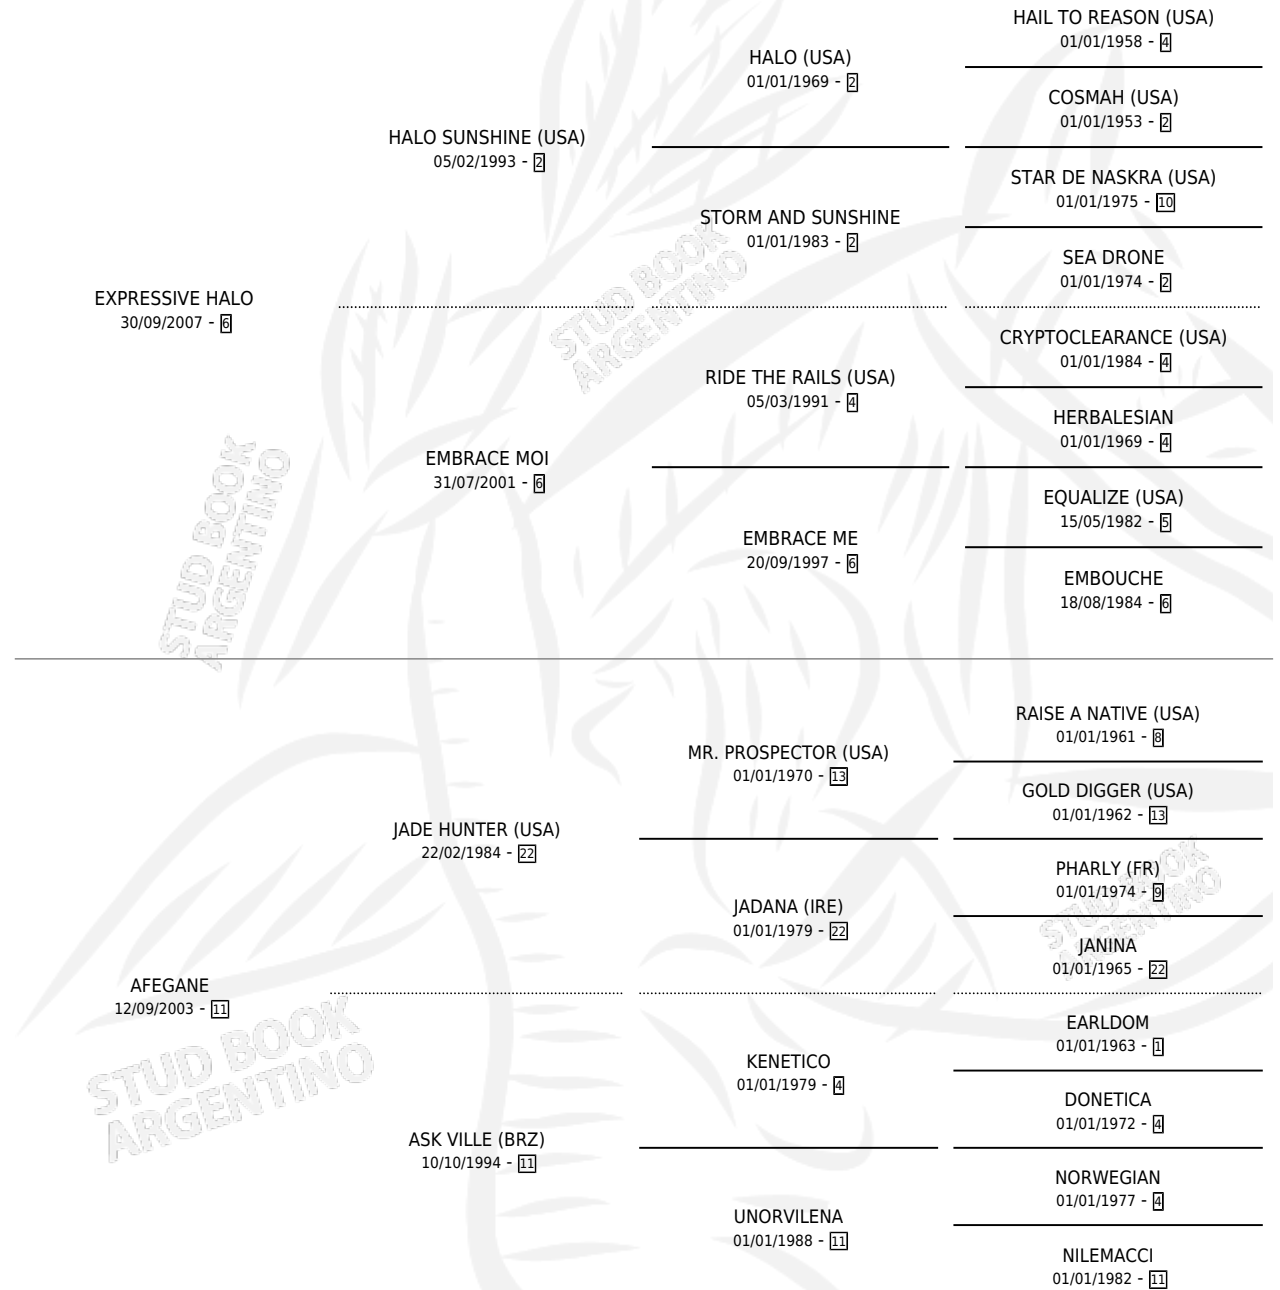

SOFIA HALO

por EXPRESSIVE HALO y AFEGANE por JADE HUNTER (USA)

Argentina · Hembra · Alazan · SP · 26/09/2016
Familia 11-c · Volumen 42

ESTADO

TIPIFICACIÓN SANGUÍNEA	X
TIPIFICACIÓN POR ADN	✓
PASAPORTE	✓
IDENTIFICACIÓN POR MICROCHIP	✓
REPRODUCTOR	X

Lugar de nacimiento: Costa Del Rio
Criador: Bolettieri Luis Isaac

PEDIGREE

CAMPAÑA

Solo carreras oficiales de Argentina

POR EDAD

EDAD	CC	1°	2°	3°	4°	5°	NP	CLC	CLG	CLCG1	CLGG1	IMPORTE	GANANCIA / CC
4 AÑOS	4	0	0	0	0	0	4	0	0	0	0	\$0	\$0
TOTALES	4	0	0	0	0	0	4	0	0	0	0	\$0	\$0
%		0.0%	0.0%	0.0%	0.0%	0.0%	100%	0.0%	0.0%	0.0%	0.0%		