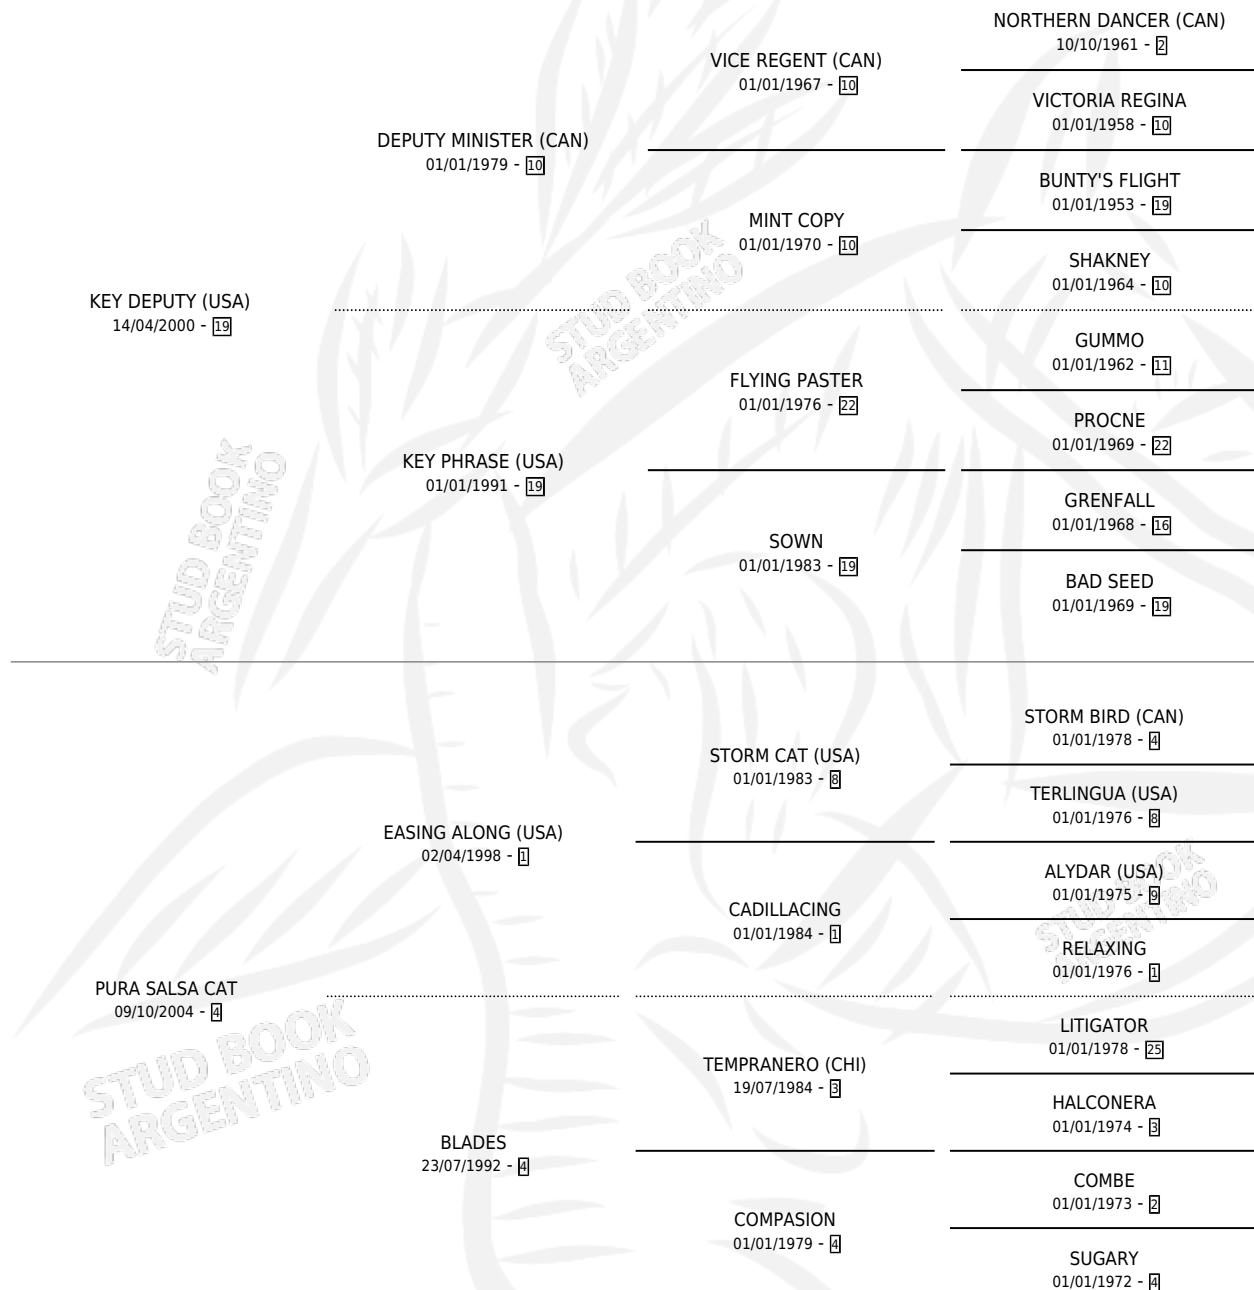

BOLOÑESA KEY

por **KEY DEPUTY (USA)** y **PURA SALSA CAT** por **EASING ALONG (USA)**

Argentina · Hembra · Alazan · SP · 20/10/2016
Familia 4-p · Volumen 42

ESTADO

TIPIFICACIÓN SANGUÍNEA	X
TIPIFICACIÓN POR ADN	✓
PASAPORTE	✓
IDENTIFICACIÓN POR MICROCHIP	✓
REPRODUCTOR	✓

Lugar de nacimiento: El Alfalar
Criador: El Alfalar

~

HIJOS

	MACHOS	HEMBRAS
4 NACIERON	3	1
1 CORRIERON	1	0
1 GANARON	1	0

1	1	0
GANADORES CL	GANADORES GR	GANADORES G1

PEDIGREE

CAMPAÑA

Solo carreras oficiales de Argentina