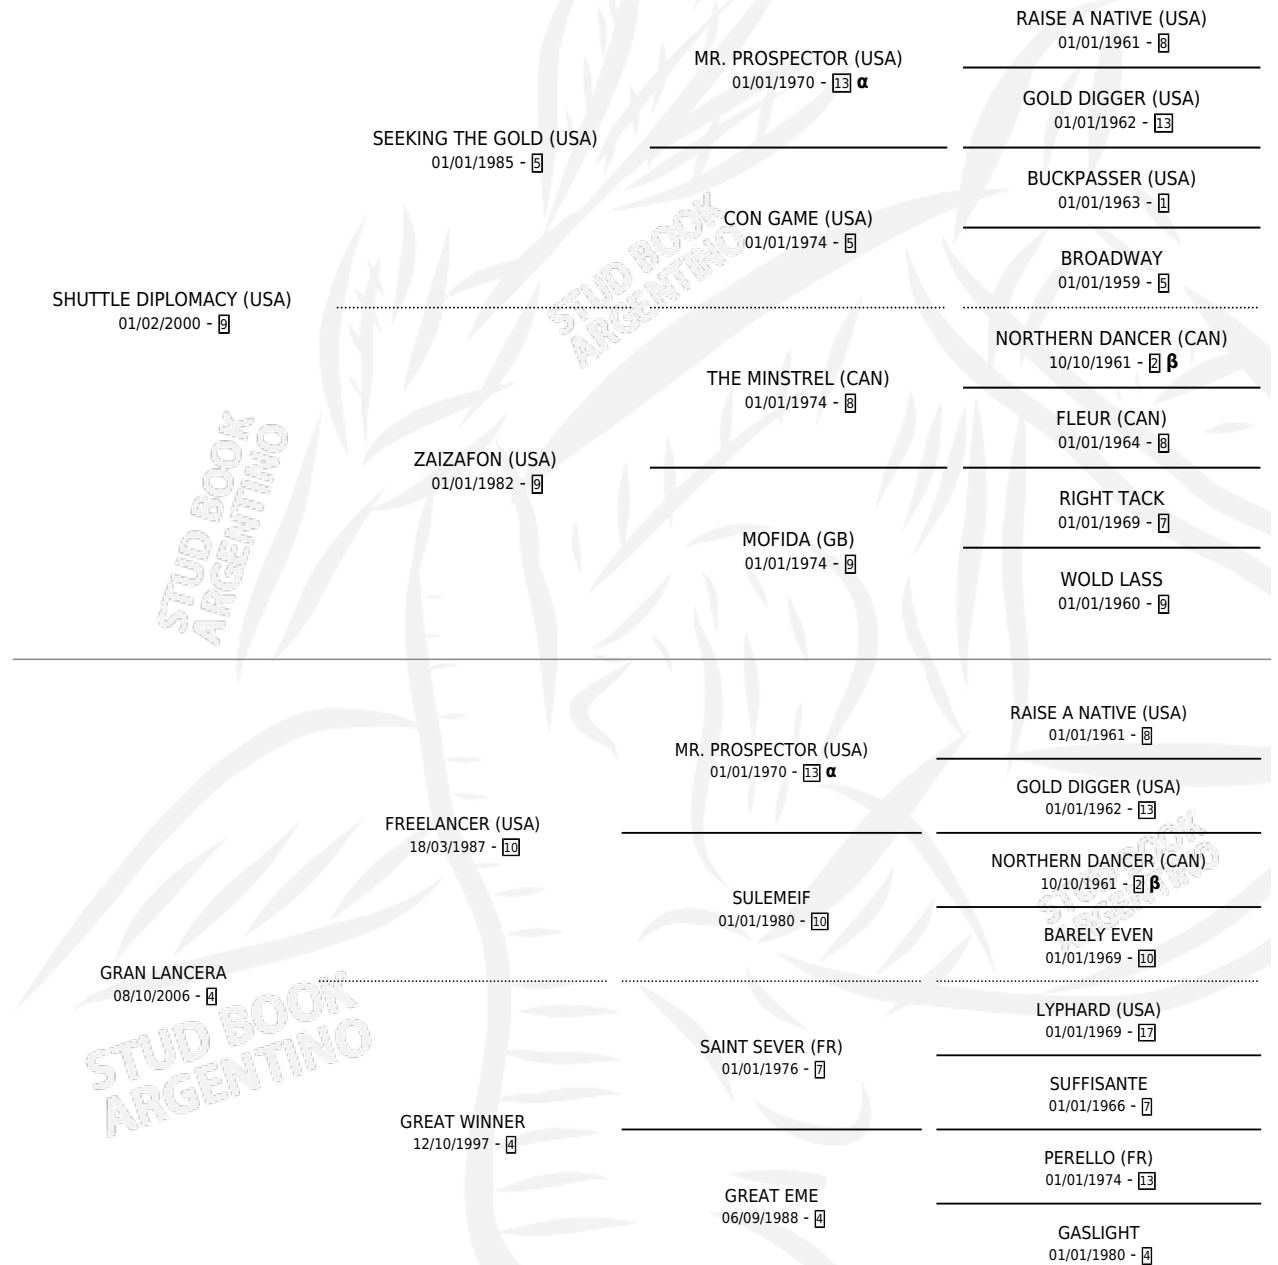

GRAN LANCE

por SHUTTLE DIPLOMACY (USA) y GRAN LANCERA por
FREELANCER (USA)

Argentina · Macho · Alazan · SP · 10/10/2016
Familia 4-k · Volumen 42

ESTADO

TIPIFICACIÓN SANGUÍNEA	X
TIPIFICACIÓN POR ADN	X
PASAPORTE	X
IDENTIFICACIÓN POR MICROCHIP	X
REPRODUCTOR	X

Lugar de nacimiento: Alentue
Criador: Alentue

PEDIGREE

INBREEDING : **α,β**

GRAN LANCE

Datos oficiales del Stud Book Argentino

Documento generado el 09/06/2026

studbook.org.ar