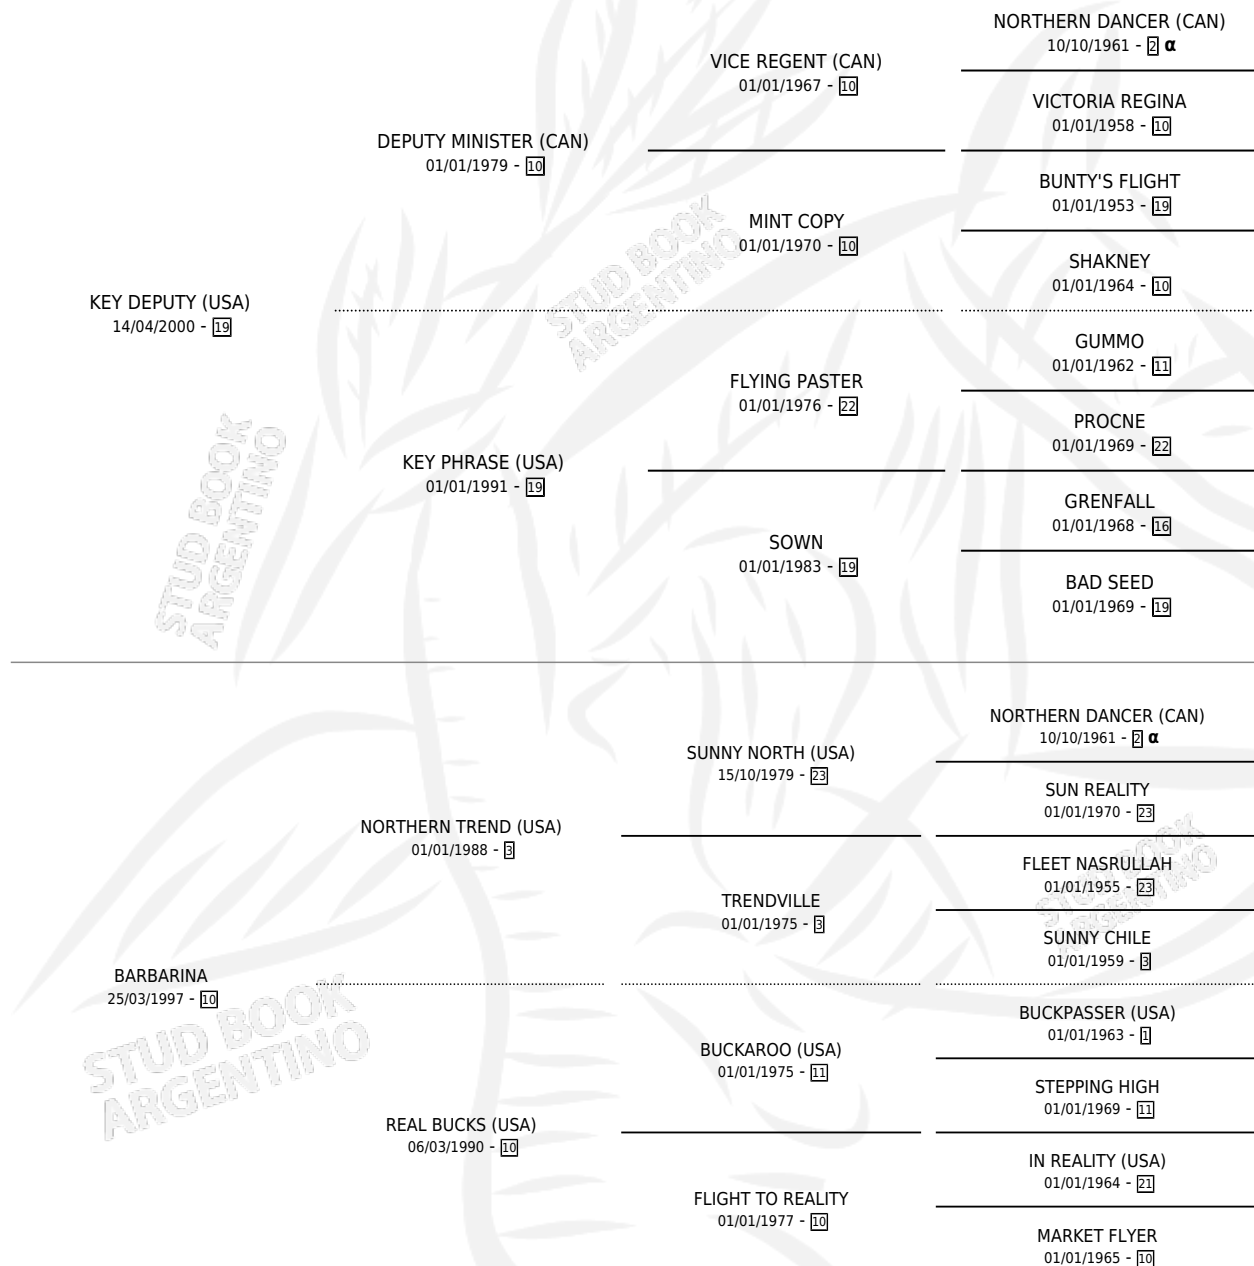

BARTOLA KEY

por **KEY DEPUTY (USA)** y **BARBARINA** por **NORTHERN TREND (USA)**

Argentina · Hembra · Alazan · SP · 27/10/2016
Familia 10-d · Volumen 42

ESTADO

TIPIFICACIÓN SANGUÍNEA	X
TIPIFICACIÓN POR ADN	✓
PASAPORTE	✓
IDENTIFICACIÓN POR MICROCHIP	✓
REPRODUCTOR	X

Lugar de nacimiento: El Alfalar
Criador: El Alfalar

PEDIGREE

INBREEDING : α