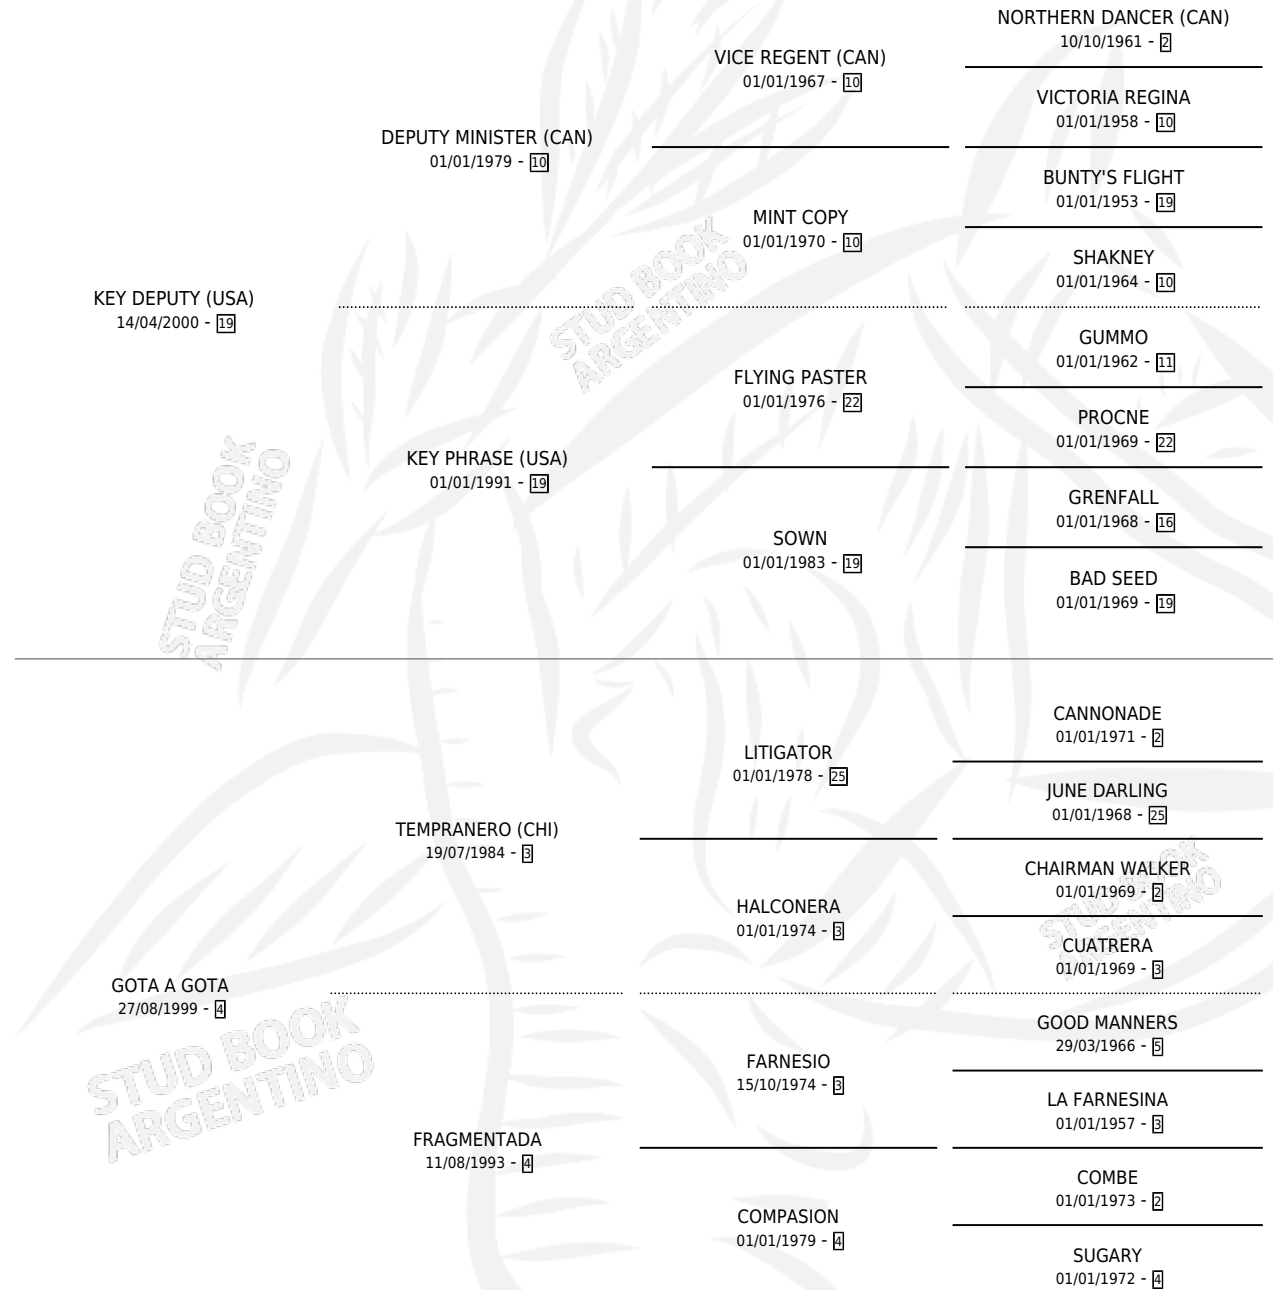

CRISTALINA KEY

por **KEY DEPUTY (USA)** y **GOTA A GOTA** por **TEMPRANERO (CHI)**

Argentina · Hembra · Zaino · SP · 28/10/2016
Familia 4-p · Volumen 42

ESTADO

TIPIFICACIÓN SANGUÍNEA	X
TIPIFICACIÓN POR ADN	✓
PASAPORTE	✓
IDENTIFICACIÓN POR MICROCHIP	✓
REPRODUCTOR	✓

Lugar de nacimiento: El Alfalar
Criador: El Alfalar

~

HIJOS

	MACHOS	HEMBRAS
4 NACIERON	3	1
1 CORRIERON	0	1

SIN ACTUACIONES

PEDIGREE

CAMPAÑA

Solo carreras oficiales de Argentina