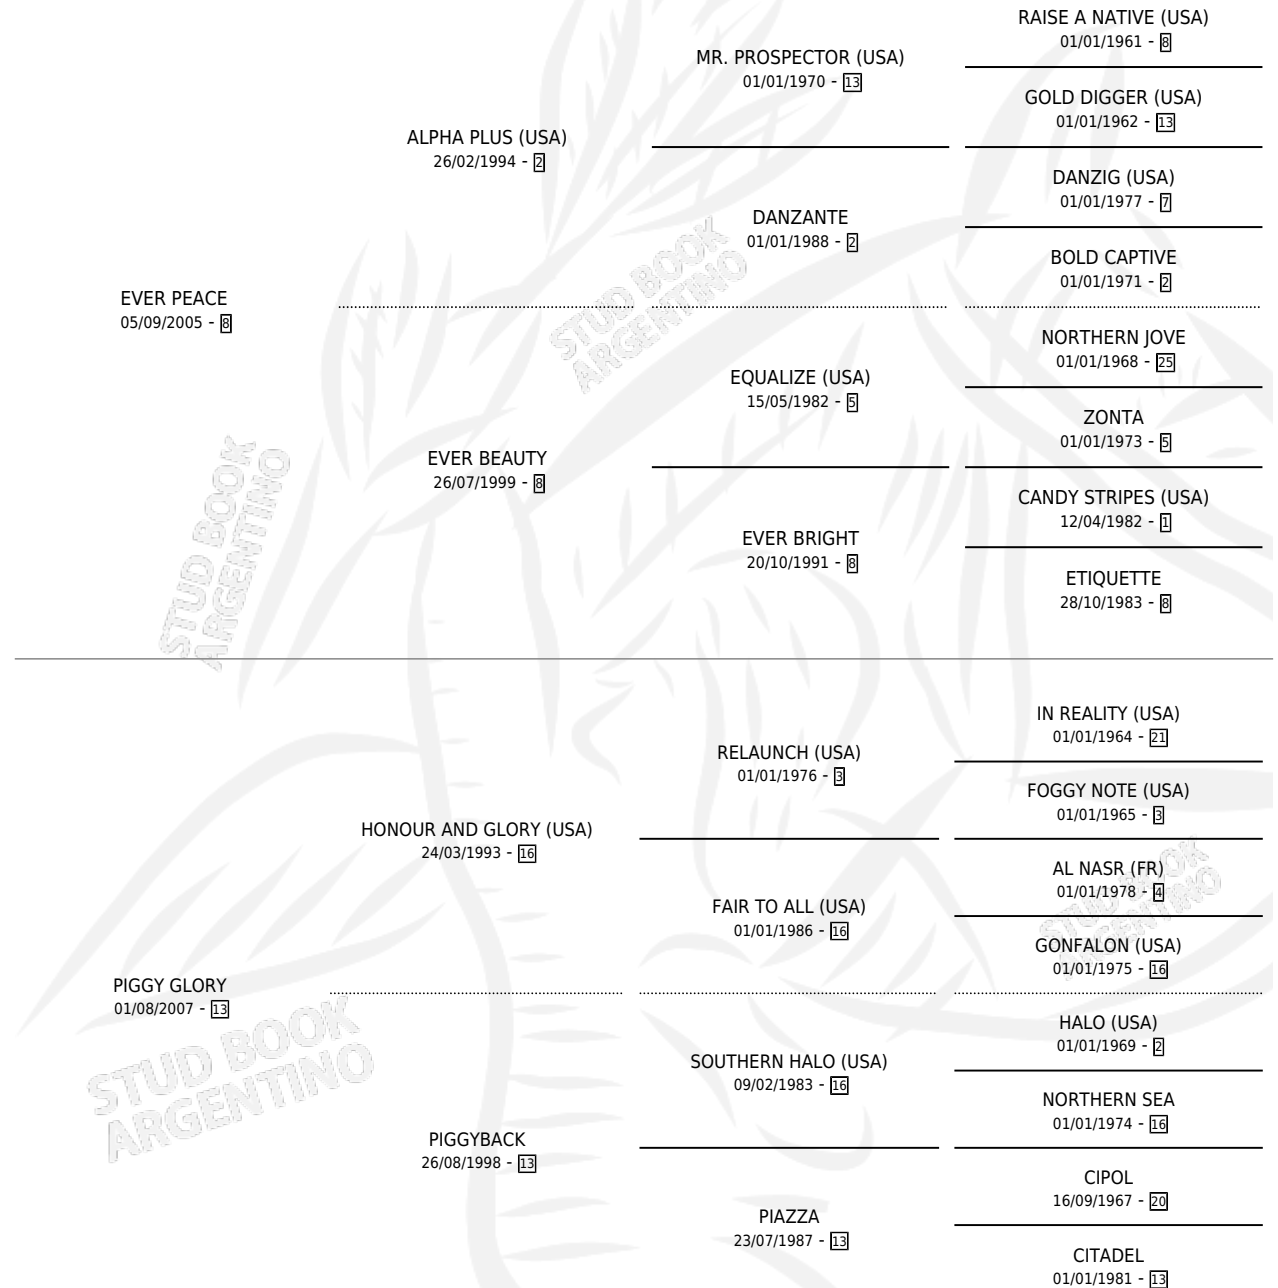

GINITA

por **EVER PEACE** y **PIGGY GLORY** por **HONOUR AND GLORY (USA)**

Argentina · Hembra · Alazan · SP · 17/10/2016
Familia 13-c · Volumen 42

ESTADO

TIPIFICACIÓN SANGUÍNEA	X
TIPIFICACIÓN POR ADN	X
PASAPORTE	X
IDENTIFICACIÓN POR MICROCHIP	X
REPRODUCTOR	X

Lugar de nacimiento: Alentue

Criador: Alentue

PEDIGREE

GINITA

Datos oficiales del Stud Book Argentino

Documento generado el 07/05/2026

studbook.org.ar