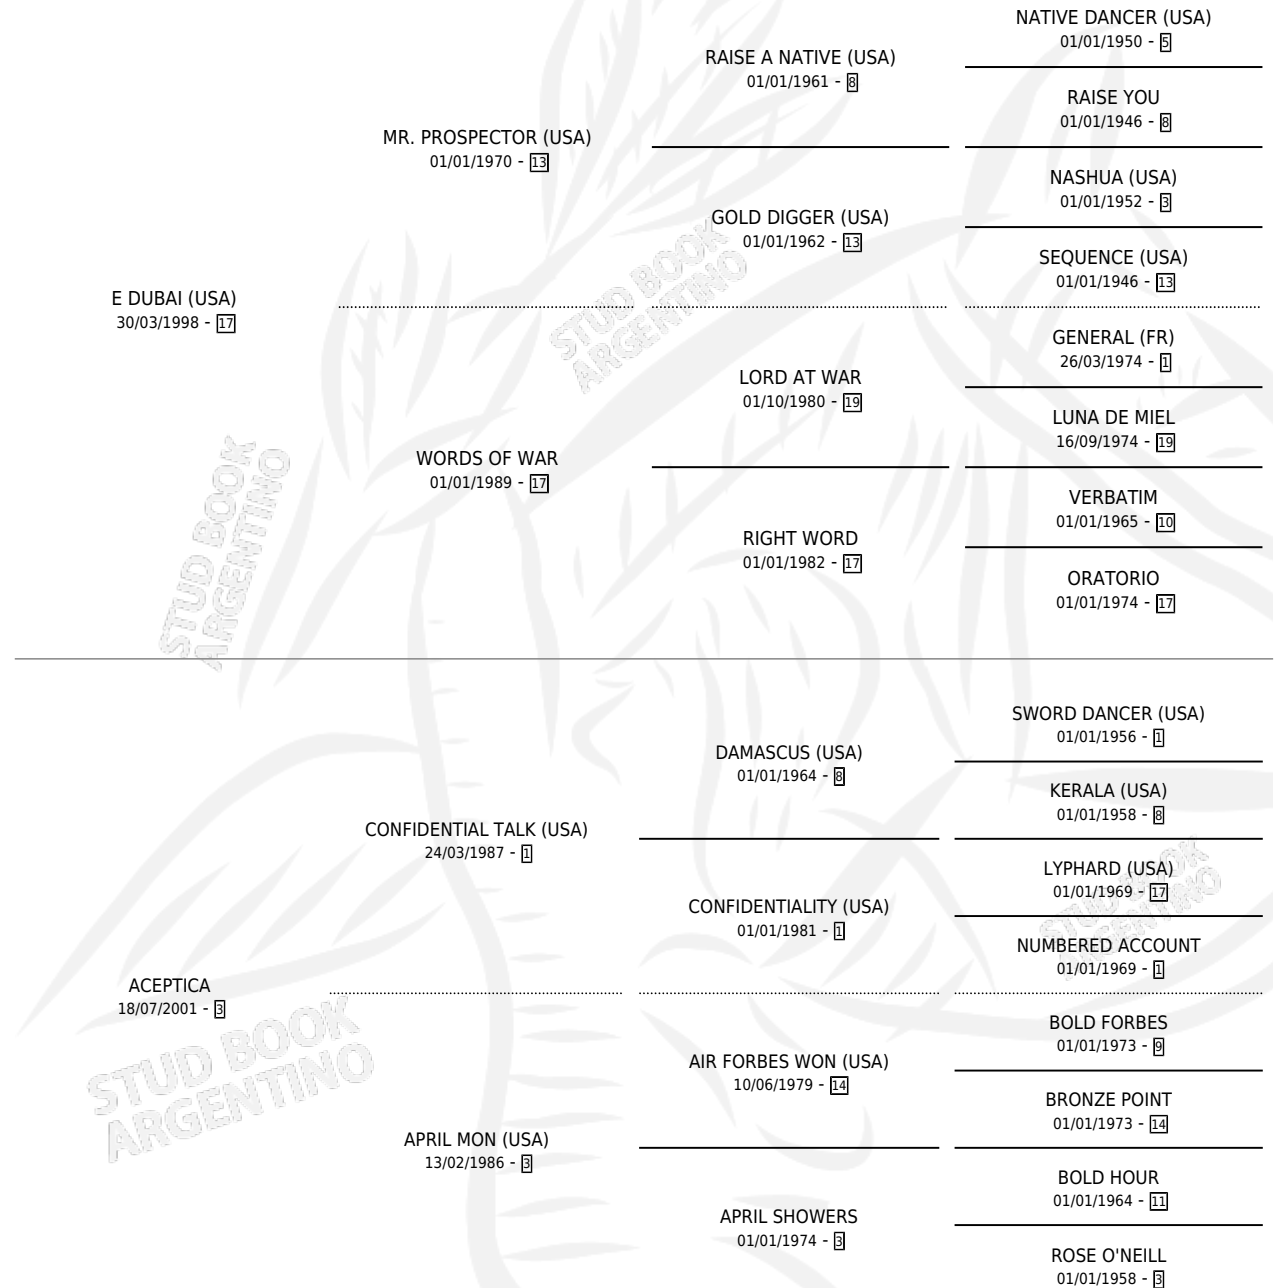

APRIL DUBAI

por E DUBAI (USA) y ACEPTICA por CONFIDENTIAL TALK (USA)

Argentina · Hembra · Zaino · SP · 23/10/2016
Familia 3-o · Volumen 42

ESTADO

TIPIFICACIÓN SANGUÍNEA	X
TIPIFICACIÓN POR ADN	✓
PASAPORTE	✓
IDENTIFICACIÓN POR MICROCHIP	✓
REPRODUCTOR	✓

Lugar de nacimiento: La Esperanza

Criador: La Esperanza

~

HIJOS

	MACHOS	HEMBRAS
1 NACIERON	0	1
SIN ACTUACIONES		

PEDIGREE