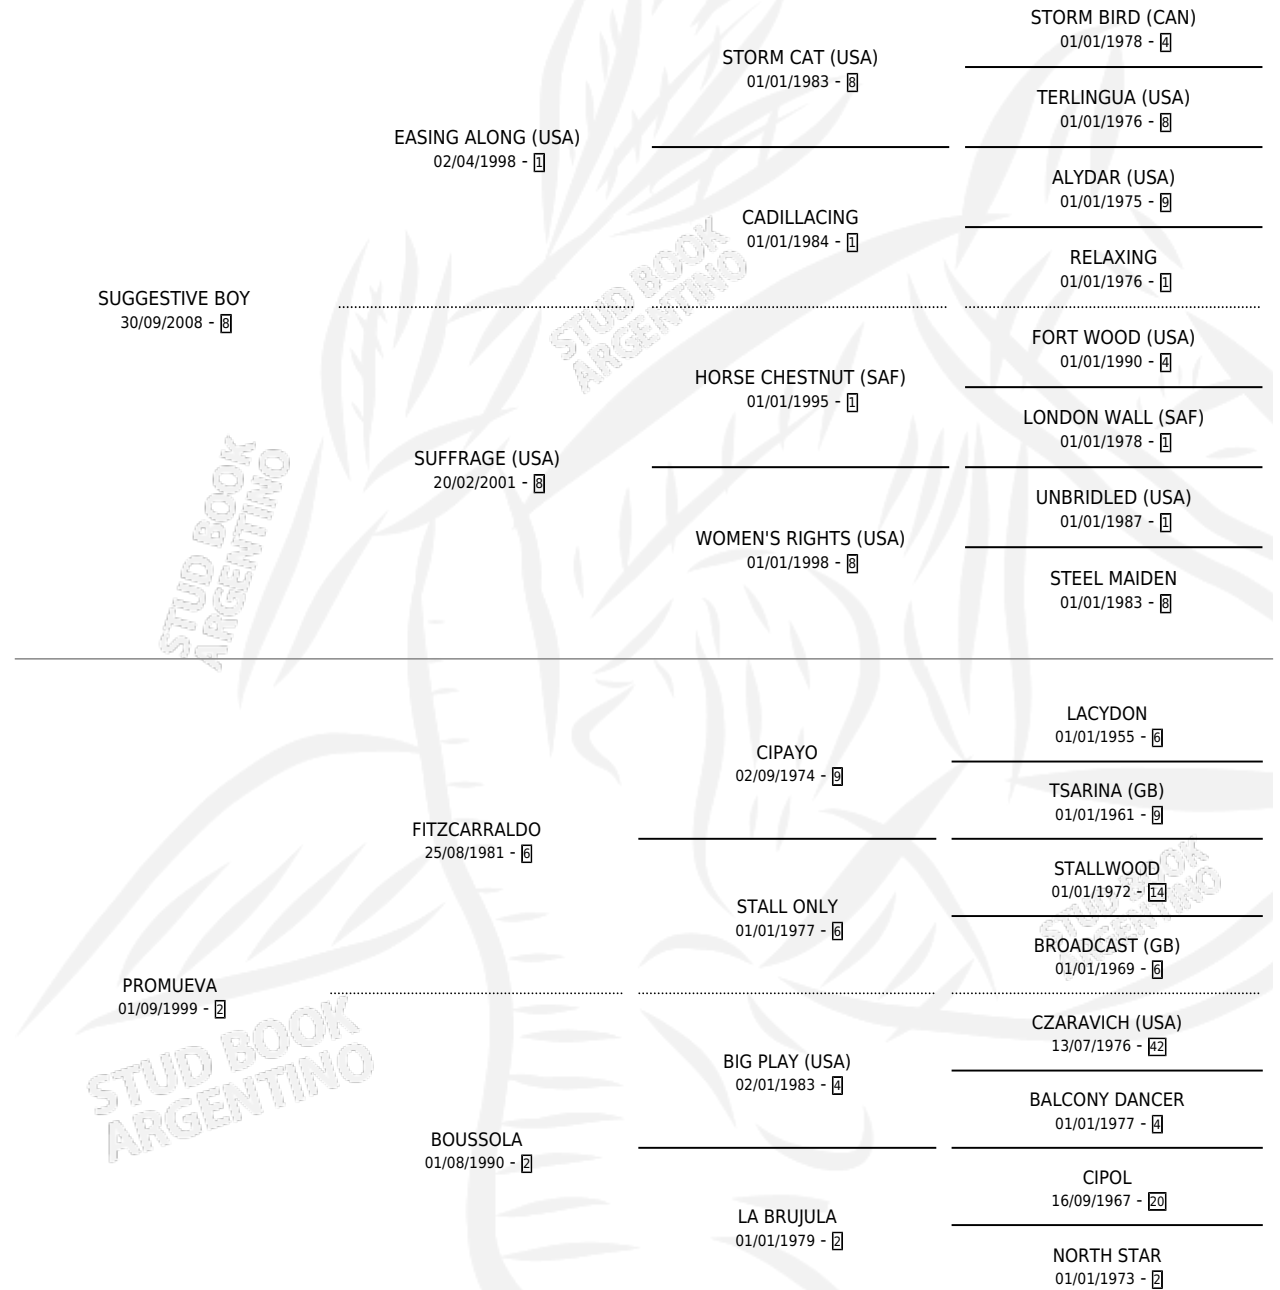

PRADA GIRL

por **SUGGESTIVE BOY** y **PROMUEVA** por **FITZCARRALDO**

Argentina · Hembra · Alazan · SP · 25/10/2016
Familia 2-f · Volumen 42

ESTADO

| | |
|------------------------------|---|
| TIPIFICACIÓN SANGUÍNEA | X |
| TIPIFICACIÓN POR ADN | ✓ |
| PASAPORTE | ✓ |
| IDENTIFICACIÓN POR MICROCHIP | ✓ |
| REPRODUCTOR | X |

Lugar de nacimiento: La Esperanza

Criador: La Esperanza

PEDIGREE

PRADA GIRL

Datos oficiales del Stud Book Argentino

Documento generado el 08/05/2026

studbook.org.ar