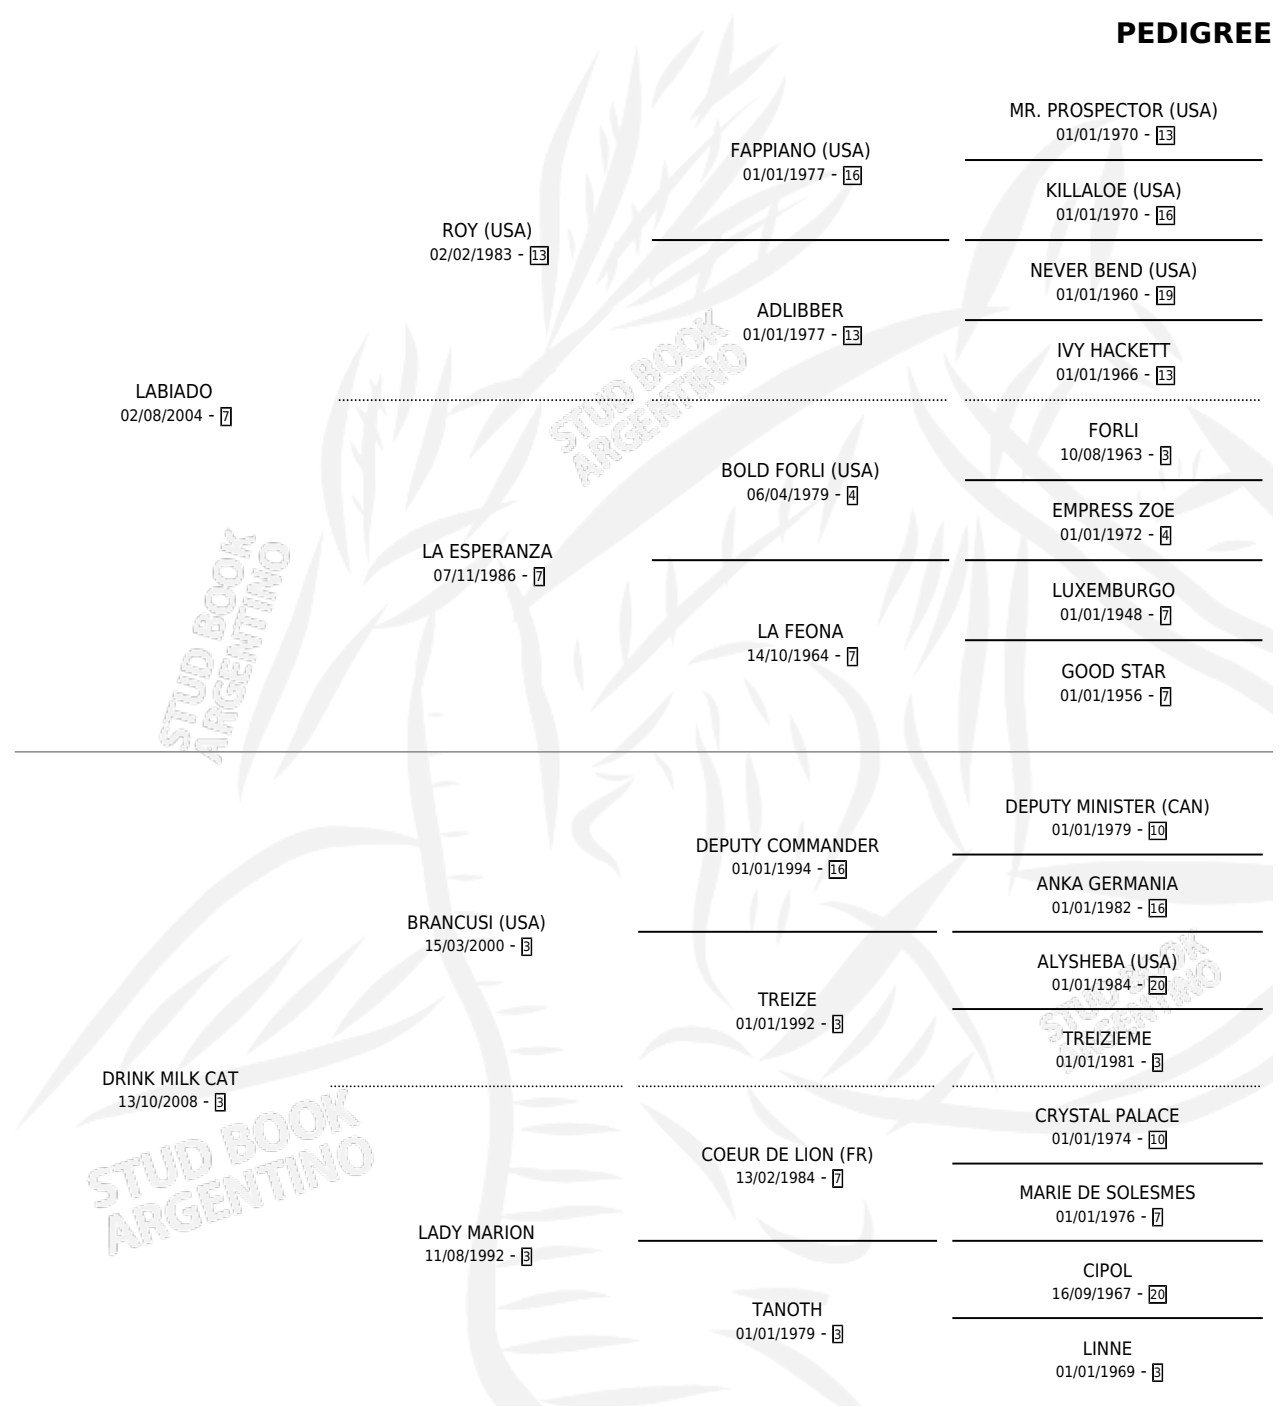

CLAUDIA DRINK

por LABIADO y DRINK MILK CAT por BRANCUSI (USA)

Argentina · Hembra · Zaino · SP · 06/10/2016
Familia 3-o · Volumen 42

ESTADO

TIPIFICACIÓN SANGUÍNEA	X
TIPIFICACIÓN POR ADN	✓
PASAPORTE	✓
IDENTIFICACIÓN POR MICROCHIP	✓
REPRODUCTOR	X

Lugar de nacimiento: El Pulpo
Criador: Cerquetella Carlos Alberto

PEDIGREE

CLAUDIA DRINK

Datos oficiales del Stud Book Argentino

Documento generado el 11/06/2026

studbook.org.ar