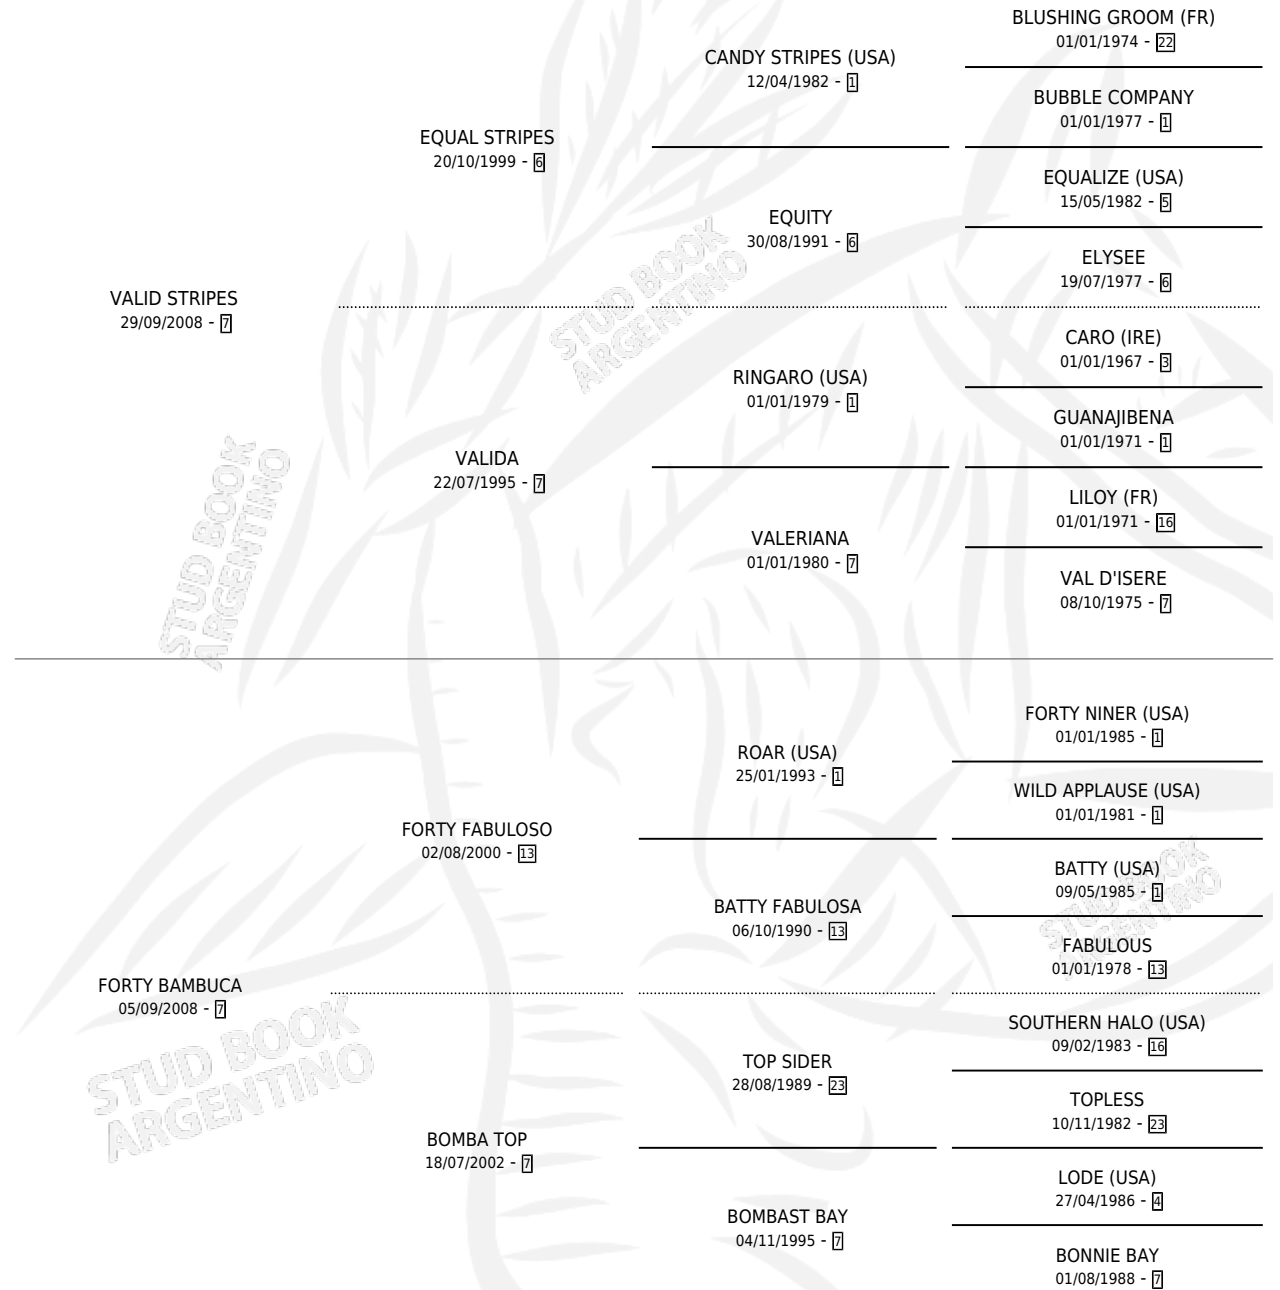

# TORO Y PAMPA

por **VALID STRIPES** y **FORTY BAMBUCA** por **FORTY FABULOSO**

Argentina · Macho · Alazan · SP · 04/10/2016  
Familia 7 · Volumen 42

## ESTADO

TIPIFICACIÓN SANGUÍNEA	X
TIPIFICACIÓN POR ADN	X
PASAPORTE	X
IDENTIFICACIÓN POR MICROCHIP	X
REPRODUCTOR	X

**Lugar de nacimiento:** La Corona  
**Criador:** Weis Pablo Sergio

## PEDIGREE