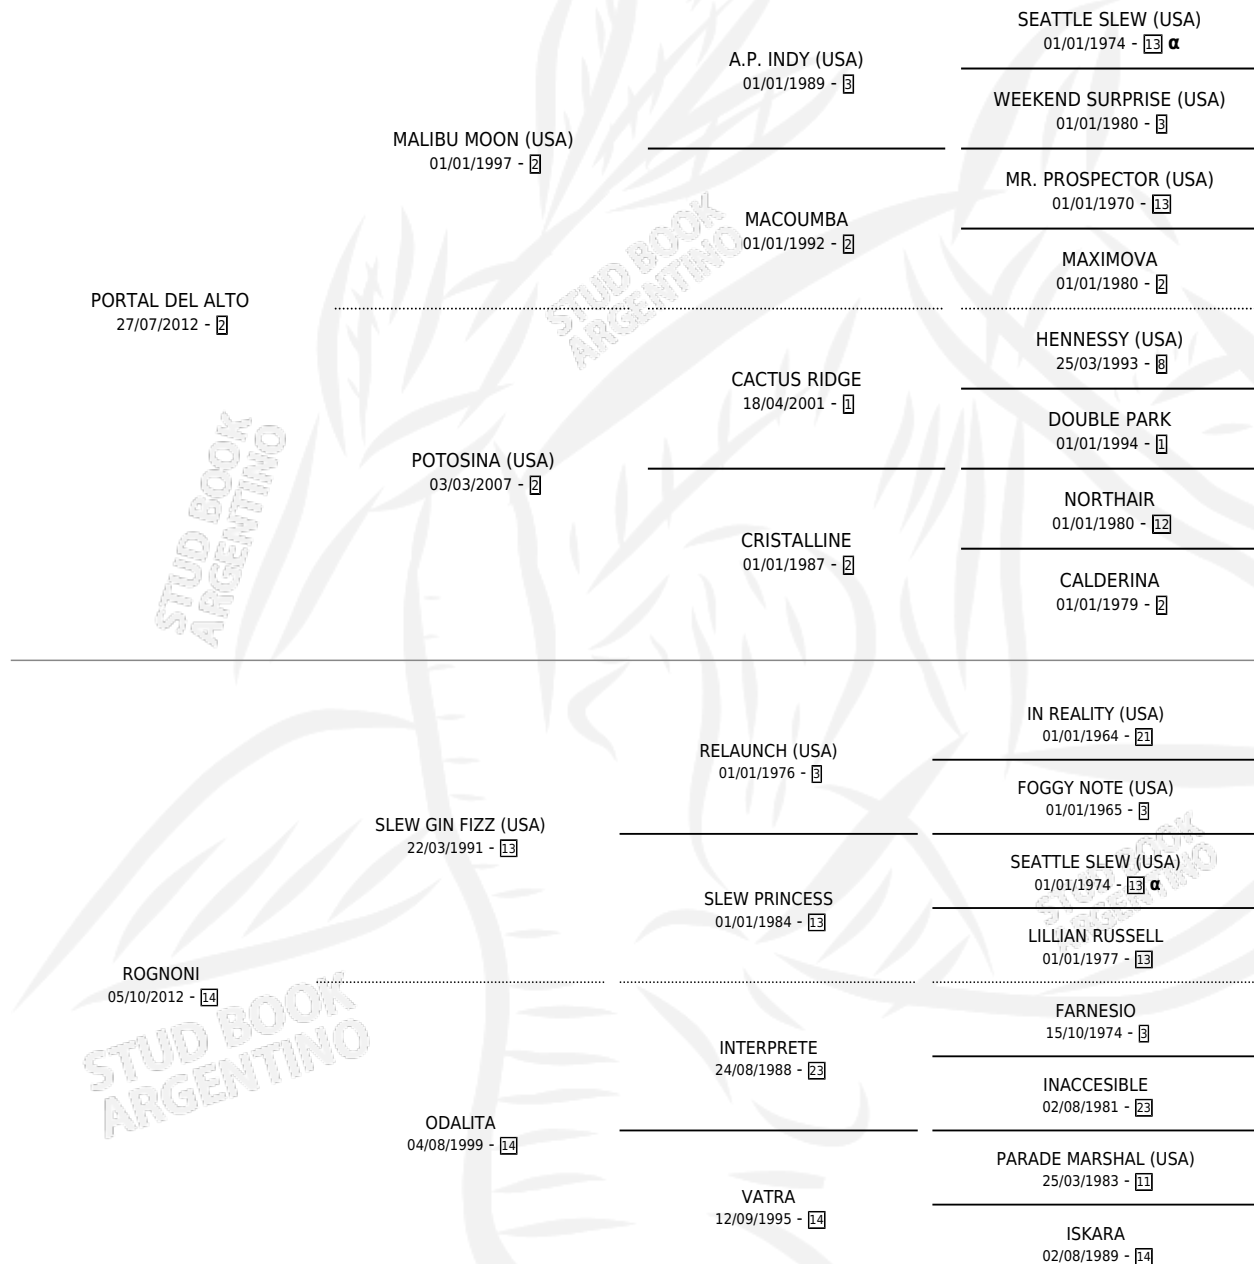

MILLENNIUM

por PORTAL DEL ALTO y ROGNONI por SLEW GIN FIZZ
(USA)

Argentina · Hembra · Zaino · SP · 17/10/2016
Familia 14-c · Volumen 42

ESTADO

TIPIFICACIÓN SANGUÍNEA	X
TIPIFICACIÓN POR ADN	✓
PASAPORTE	✓
IDENTIFICACIÓN POR MICROCHIP	✓
REPRODUCTOR	X

Lugar de nacimiento: Rodeo Chico
Criador: Rodeo Chico

PEDIGREE

INBREEDING : α