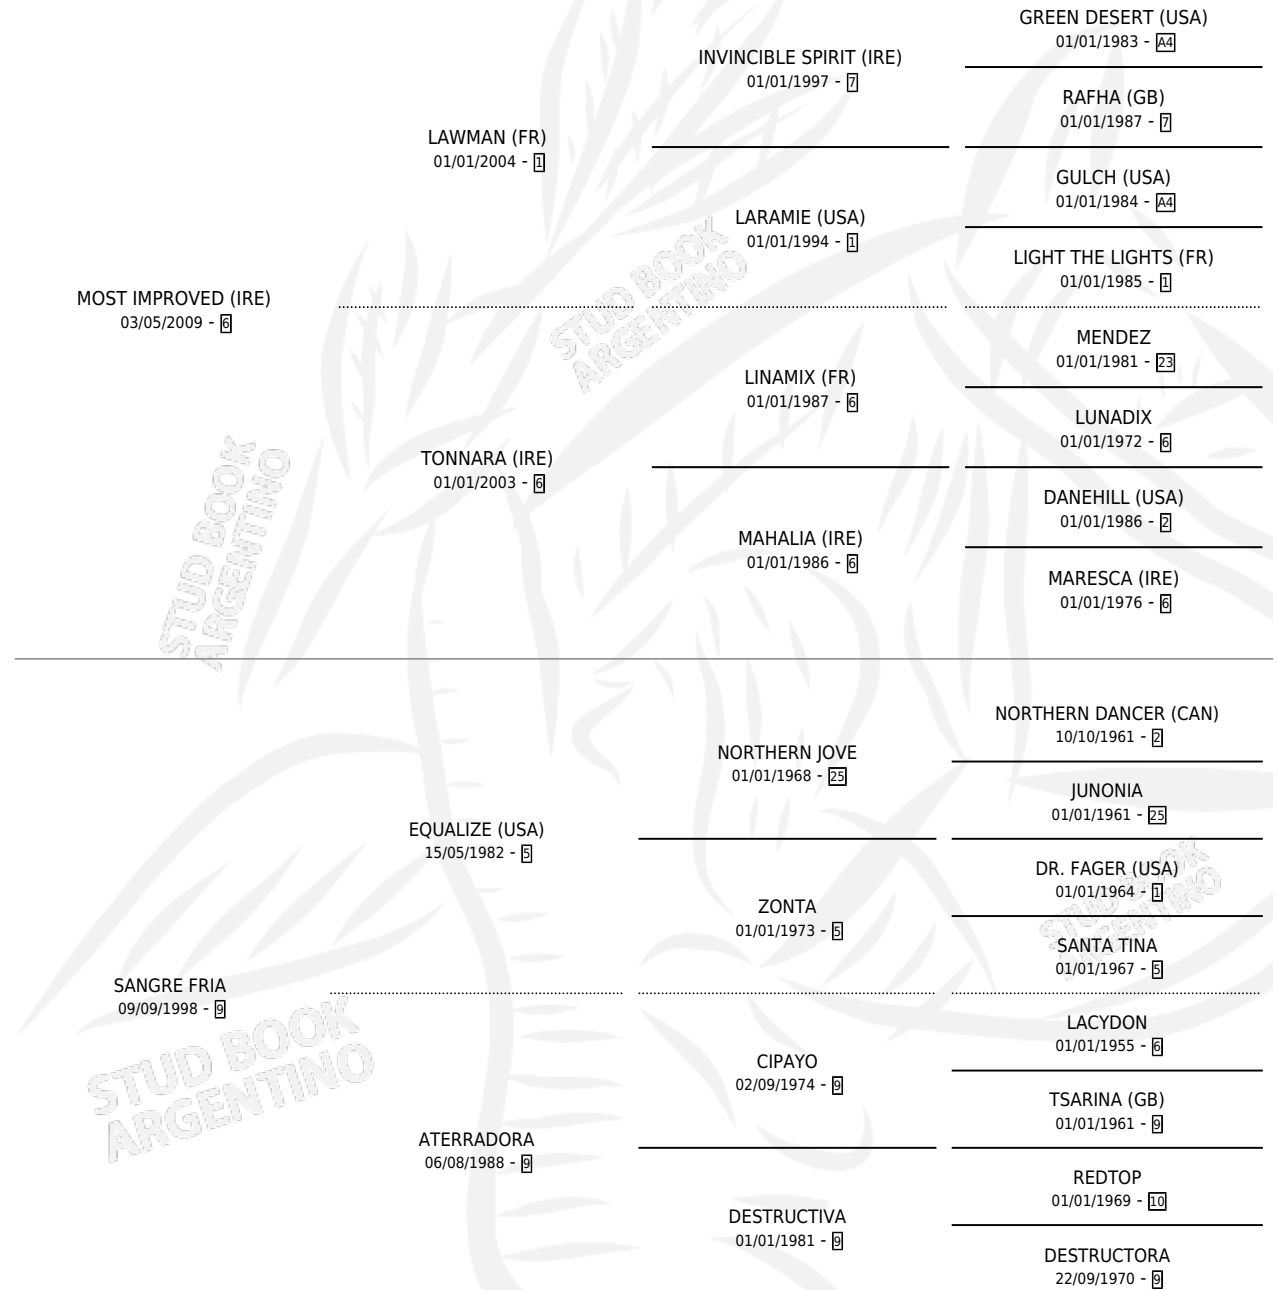

SALSA FILETO

por **MOST IMPROVED (IRE)** y **SANGRE FRIA** por **EQUALIZE (USA)**

Argentina · Hembra · Zaino · SP · 26/10/2016
Familia 9-g · Volumen 42

ESTADO

TIPIFICACIÓN SANGUÍNEA	X
TIPIFICACIÓN POR ADN	✓
PASAPORTE	✓
IDENTIFICACIÓN POR MICROCHIP	✓
REPRODUCTOR	X

Lugar de nacimiento: Rodeo Chico
Criador: Rodeo Chico

PEDIGREE

CAMPAÑA

Solo carreras oficiales de Argentina

POR EDAD

EDAD	CC	1°	2°	3°	4°	5°	NP	CLC	CLG	CLCG1	CLGG1	IMPORTE	GANANCIA / CC
3 AÑOS	1	0	0	0	0	0	1	0	0	0	0	\$0	\$0
4 AÑOS	9	0	0	0	0	2	7	0	0	0	0	\$17,810	\$1,979
5 AÑOS	2	0	0	0	0	1	1	0	0	0	0	\$5,250	\$2,625
TOTALES	12	0	0	0	0	3	9	0	0	0	0	\$23,060	\$1,922
%		0.0%	0.0%	0.0%	0.0%	25.0%	75.0%	0.0%	0.0%	0.0%	0.0%		