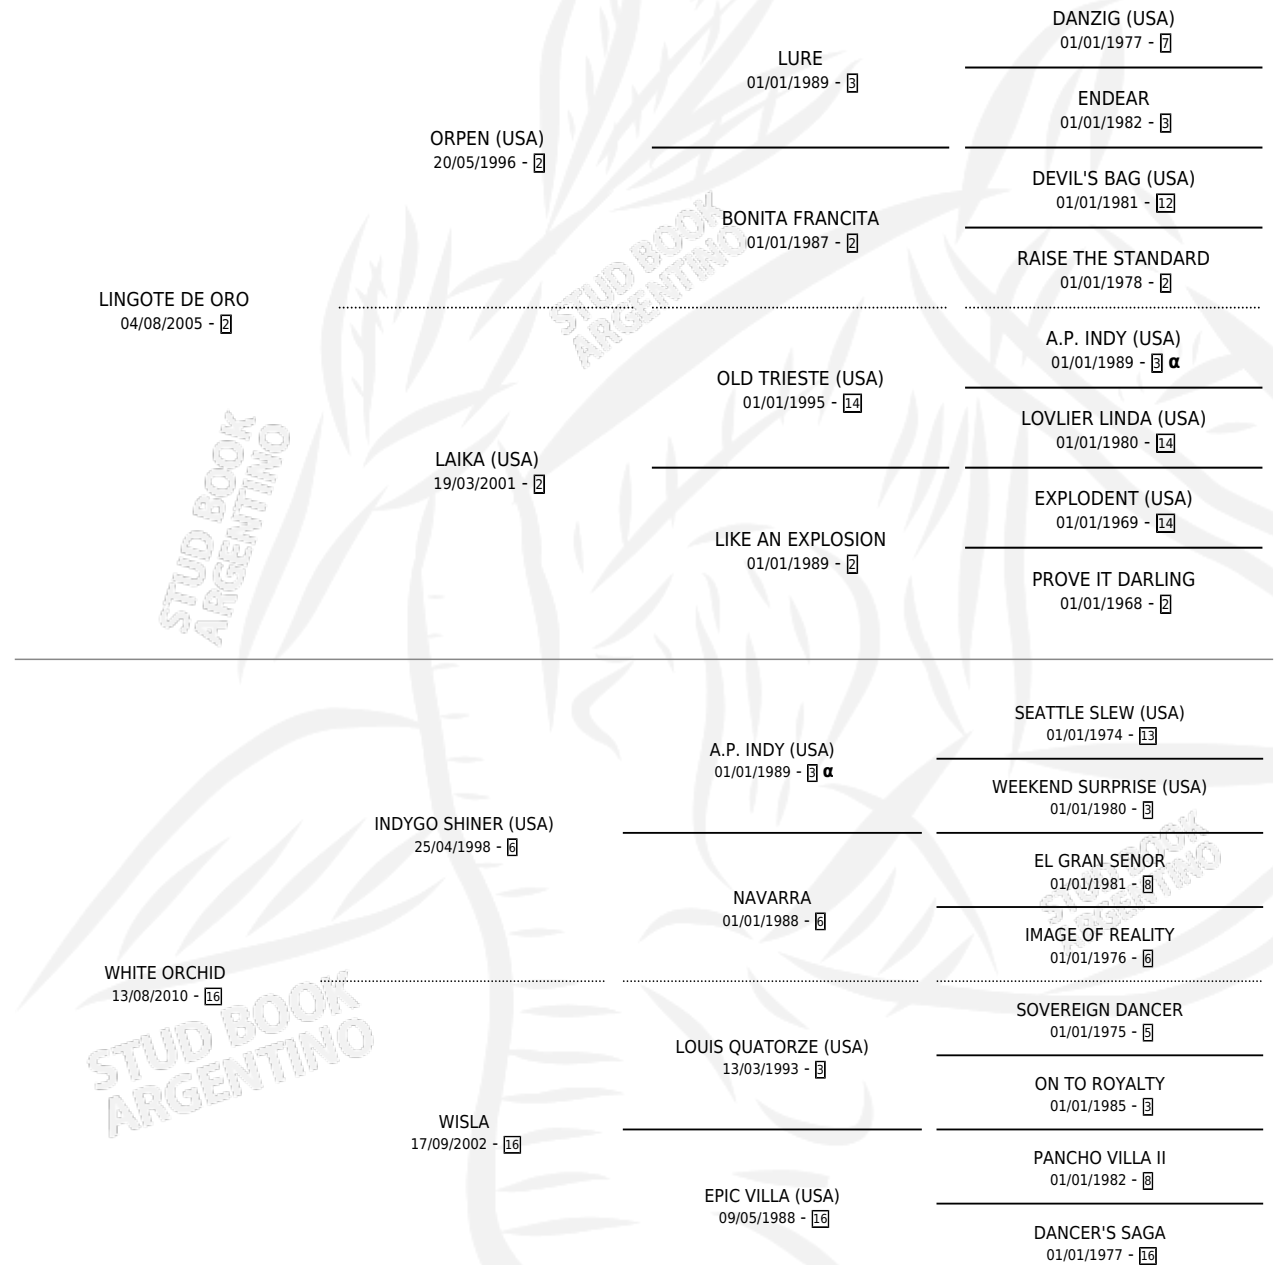

# WHILPLASH

por LINGOTE DE ORO y WHITE ORCHID por INDYGO SHINER (USA)

Argentina · Hembra · Alazan · SP · 04/10/2016  
Familia 16-g · Volumen 42

## ESTADO

TIPIFICACIÓN SANGUÍNEA	X
TIPIFICACIÓN POR ADN	X
PASAPORTE	X
IDENTIFICACIÓN POR MICROCHIP	X
REPRODUCTOR	X

**Lugar de nacimiento:** San Blas  
**Criador:** Zylber Luciano

## PEDIGREE

INBREEDING : α