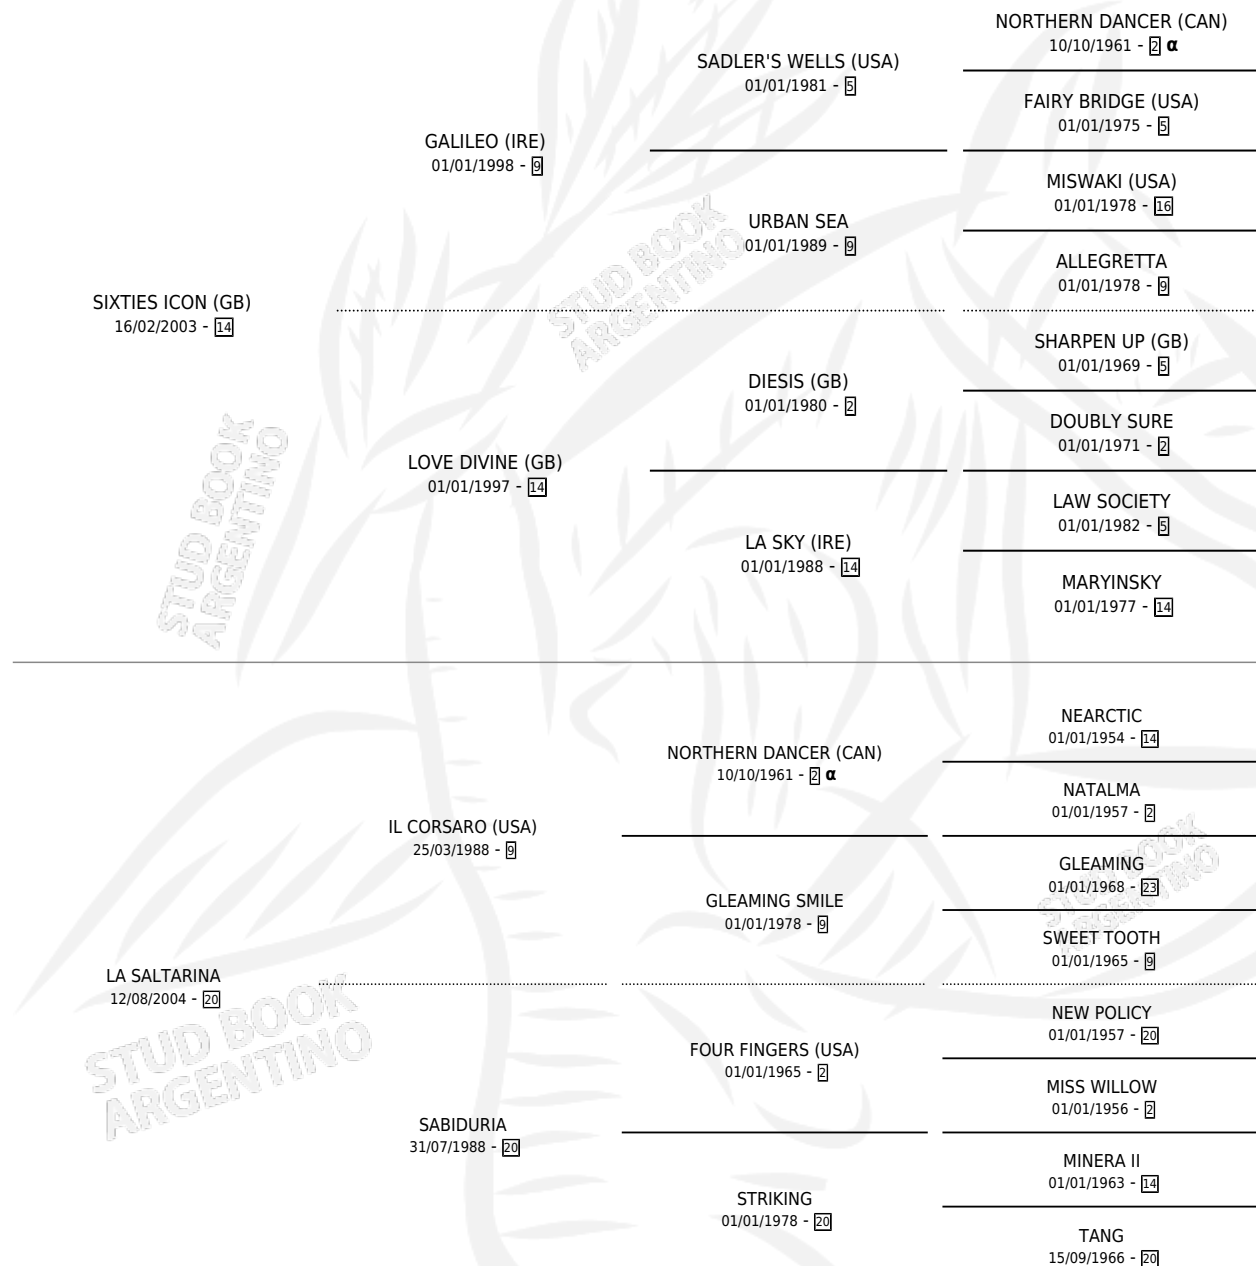

JUMPING ICON

por **SIXTIES ICON (GB)** y **LA SALTARINA** por **IL CORSARO (USA)**

Argentina · Hembra · Zaino Doradillo · SP · 18/10/2016
Familia 20-a · Volumen 42

ESTADO

TIPIFICACIÓN SANGUÍNEA	X
TIPIFICACIÓN POR ADN	✓
PASAPORTE	✓
IDENTIFICACIÓN POR MICROCHIP	✓
REPRODUCTOR	✓

Lugar de nacimiento: El Tala

Criador: El Tala

PEDIGREE

INBREEDING : α