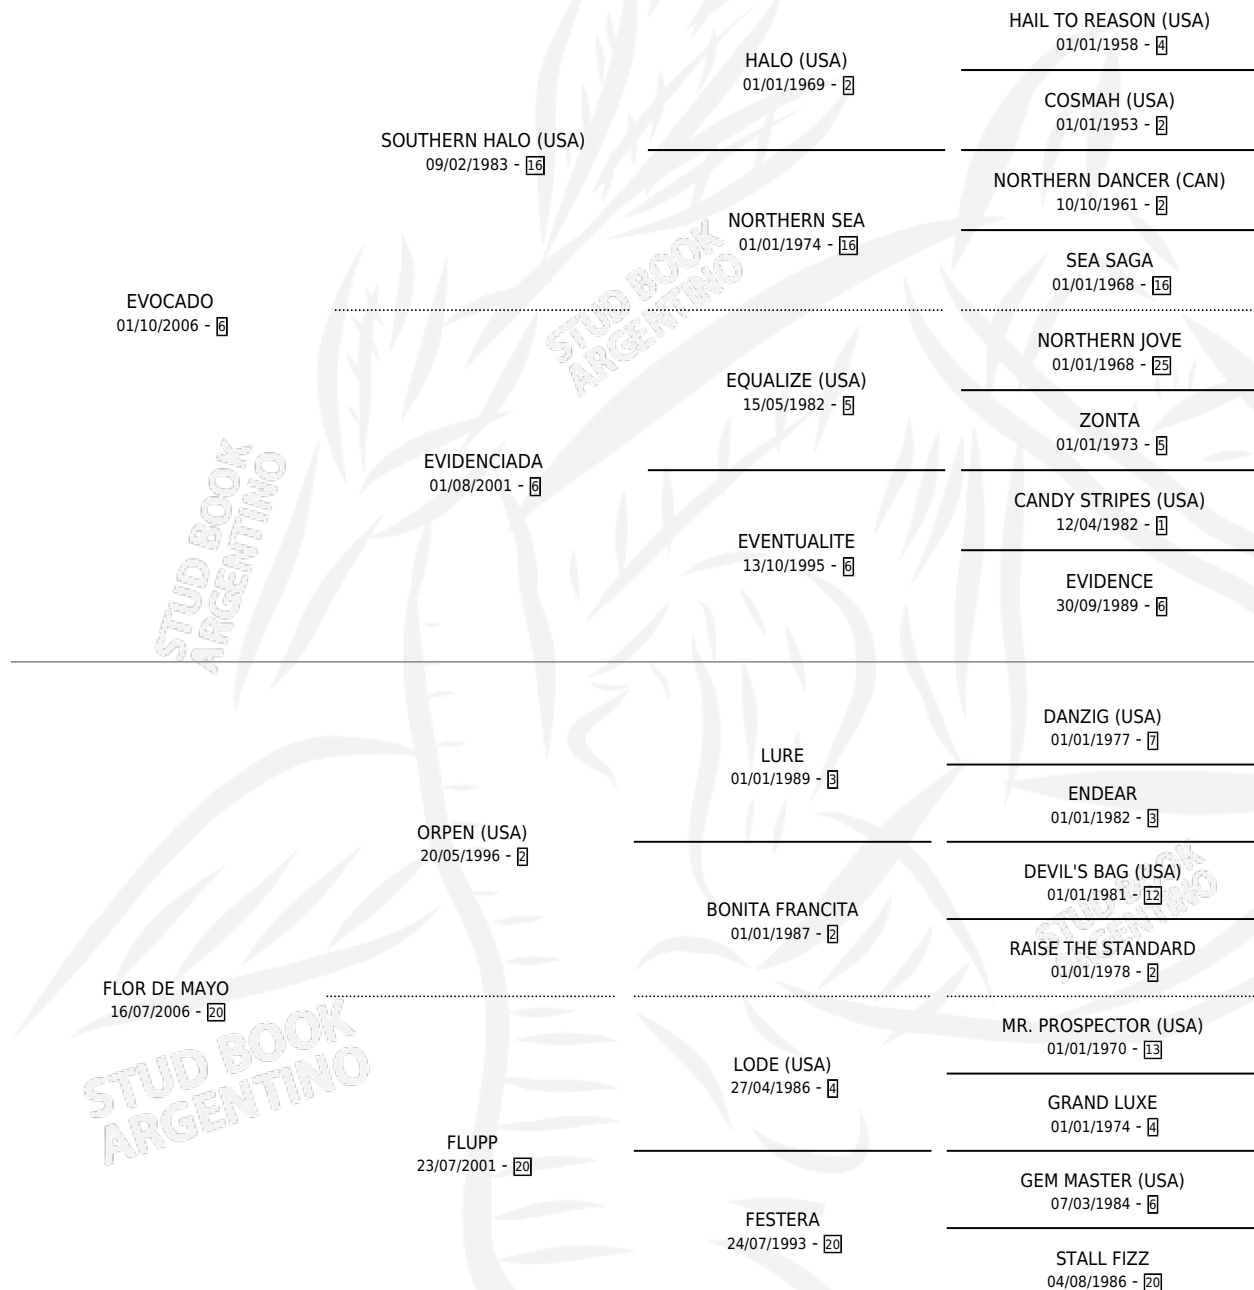

EVO PICAFLOR

por **EVOCADO** y **FLOR DE MAYO** por **ORPEN (USA)**

Argentina · Macho · Zaino · SP · 03/11/2016
Familia 20-c · Volumen 42

ESTADO

TIPIFICACIÓN SANGUÍNEA	X
TIPIFICACIÓN POR ADN	✓
PASAPORTE	✓
IDENTIFICACIÓN POR MICROCHIP	✓
REPRODUCTOR	X

Lugar de nacimiento: Los Dos Tordos

Criador: Ferreyra Arminda Beatriz, Vazquez Roberto Miguel y Velez Gustavo Roberto

PEDIGREE

CAMPAÑA

Solo carreras oficiales de Argentina

POR EDAD

EDAD	CC	1°	2°	3°	4°	5°	NP	CLC	CLG	CLCG1	CLGG1	IMPORTE	GANANCIA / CC
3 AÑOS	2	0	0	0	0	0	2	0	0	0	0	\$0	\$0
4 AÑOS	1	0	0	0	0	0	1	0	0	0	0	\$0	\$0
TOTALES	3	0	0	0	0	0	3	0	0	0	0	\$0	\$0
%		0.0%	0.0%	0.0%	0.0%	0.0%	100%	0.0%	0.0%	0.0%	0.0%		