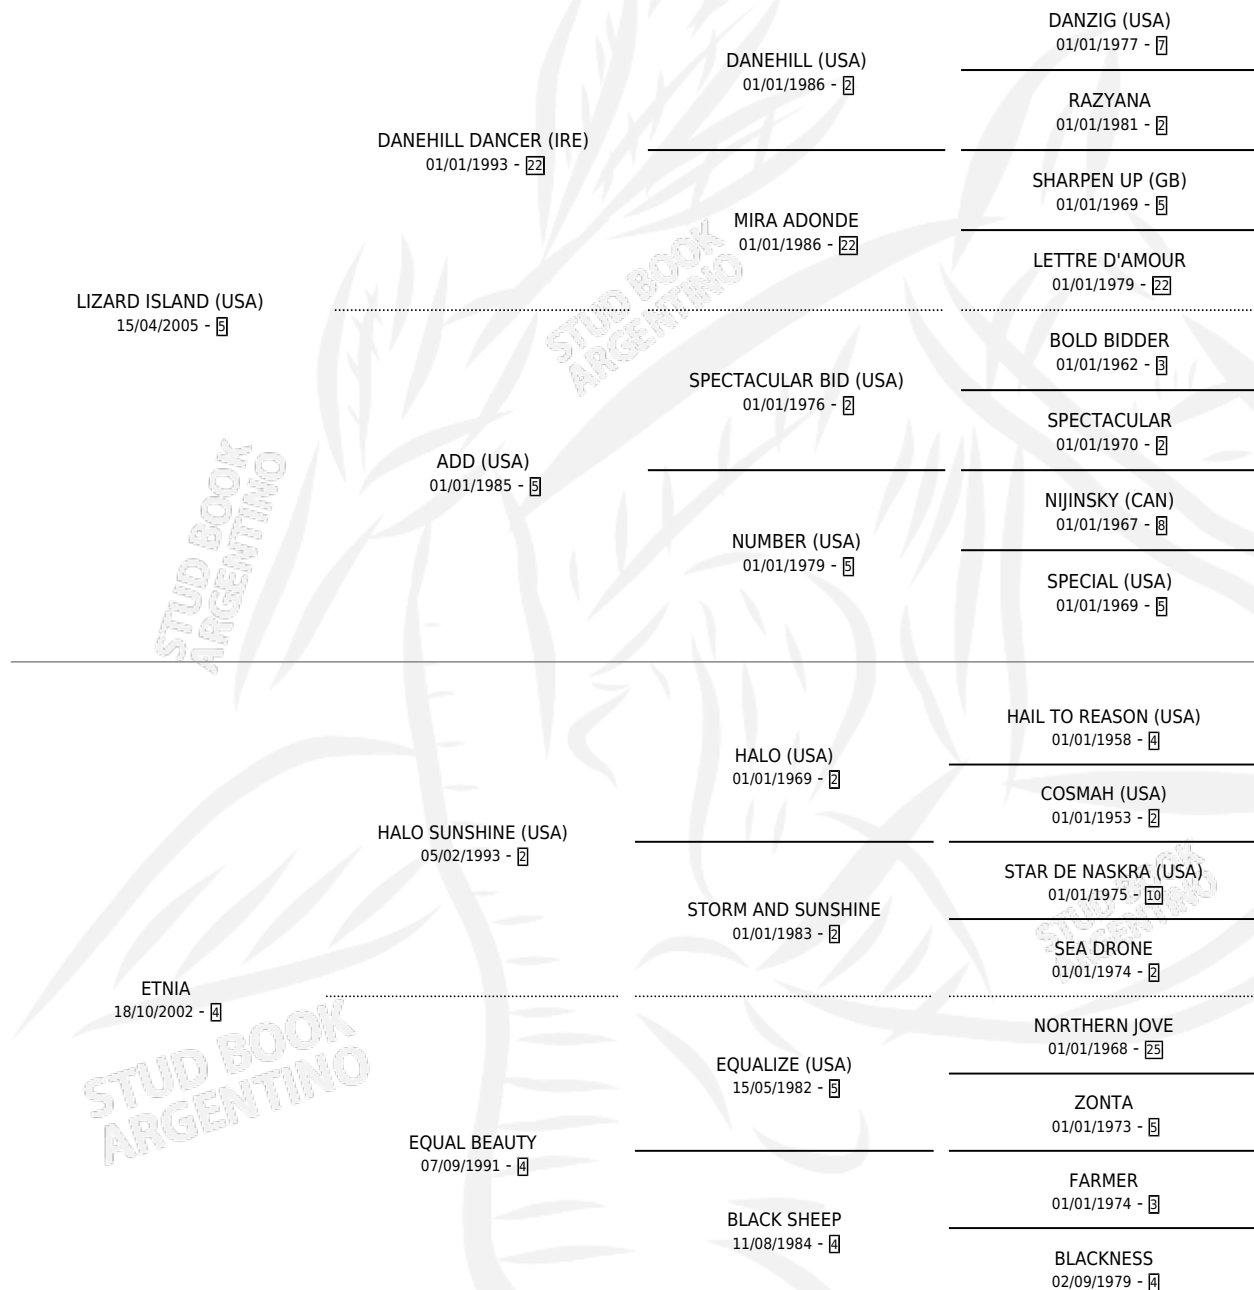

BLACK SILKS

por LIZARD ISLAND (USA) y ETNIA por HALO SUNSHINE (USA)

Argentina · Hembra · Zaino · SP · 06/10/2016
Familia 4-f · Volumen 42

ESTADO

TIPIFICACIÓN SANGUÍNEA	X
TIPIFICACIÓN POR ADN	✓
PASAPORTE	✓
IDENTIFICACIÓN POR MICROCHIP	✓
REPRODUCTOR	✓

Lugar de nacimiento: Abolengo
Criador: Abolengo

~

HIJOS

	MACHOS	HEMBRAS
3 NACIERON	1	2
1 CORRIERON	0	1
1 GANARON	0	1
0 GANADORES CL	0 GANADORES GR	0 GANADORES G1

PEDIGREE