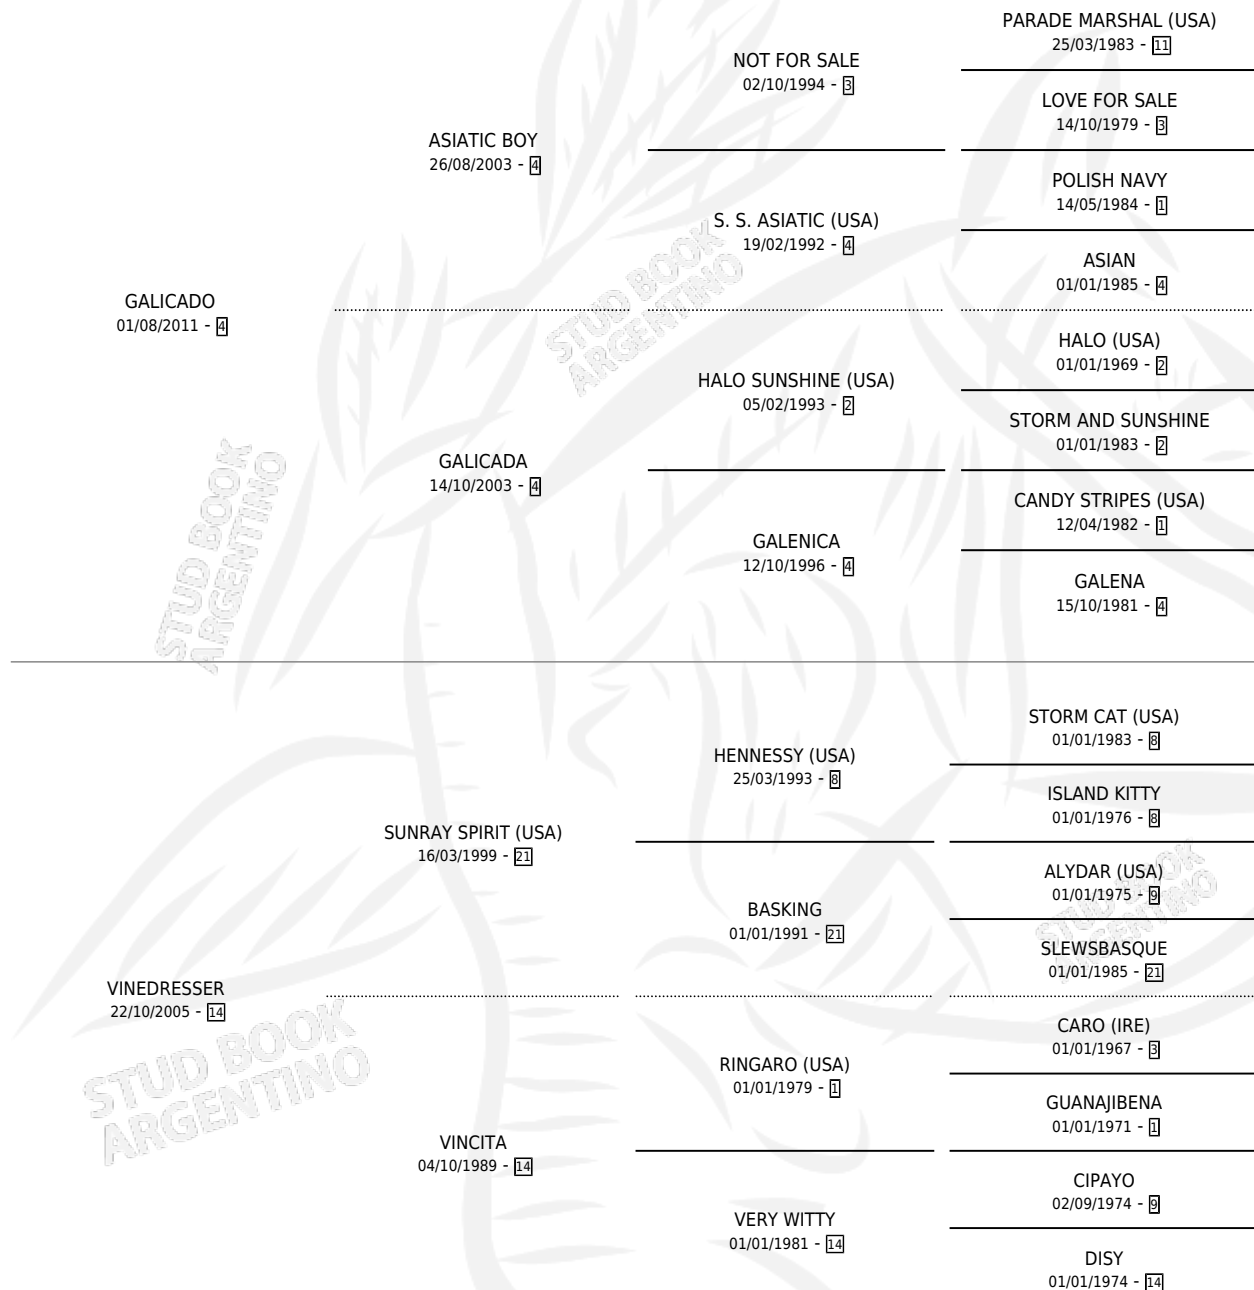

VINARIEGA

por GALICADO y VINEDRESSER por SUNRAY SPIRIT (USA)

Argentina · Hembra · Alazan · SP · 07/10/2016
Familia 14-c · Volumen 42

ESTADO

TIPIFICACIÓN SANGUÍNEA	X
TIPIFICACIÓN POR ADN	✓
PASAPORTE	✓
IDENTIFICACIÓN POR MICROCHIP	✓
REPRODUCTOR	X

Lugar de nacimiento: Abolengo
Criador: Abolengo

PEDIGREE

VINARIEGA

Datos oficiales del Stud Book Argentino

Documento generado el 15/05/2026

studbook.org.ar