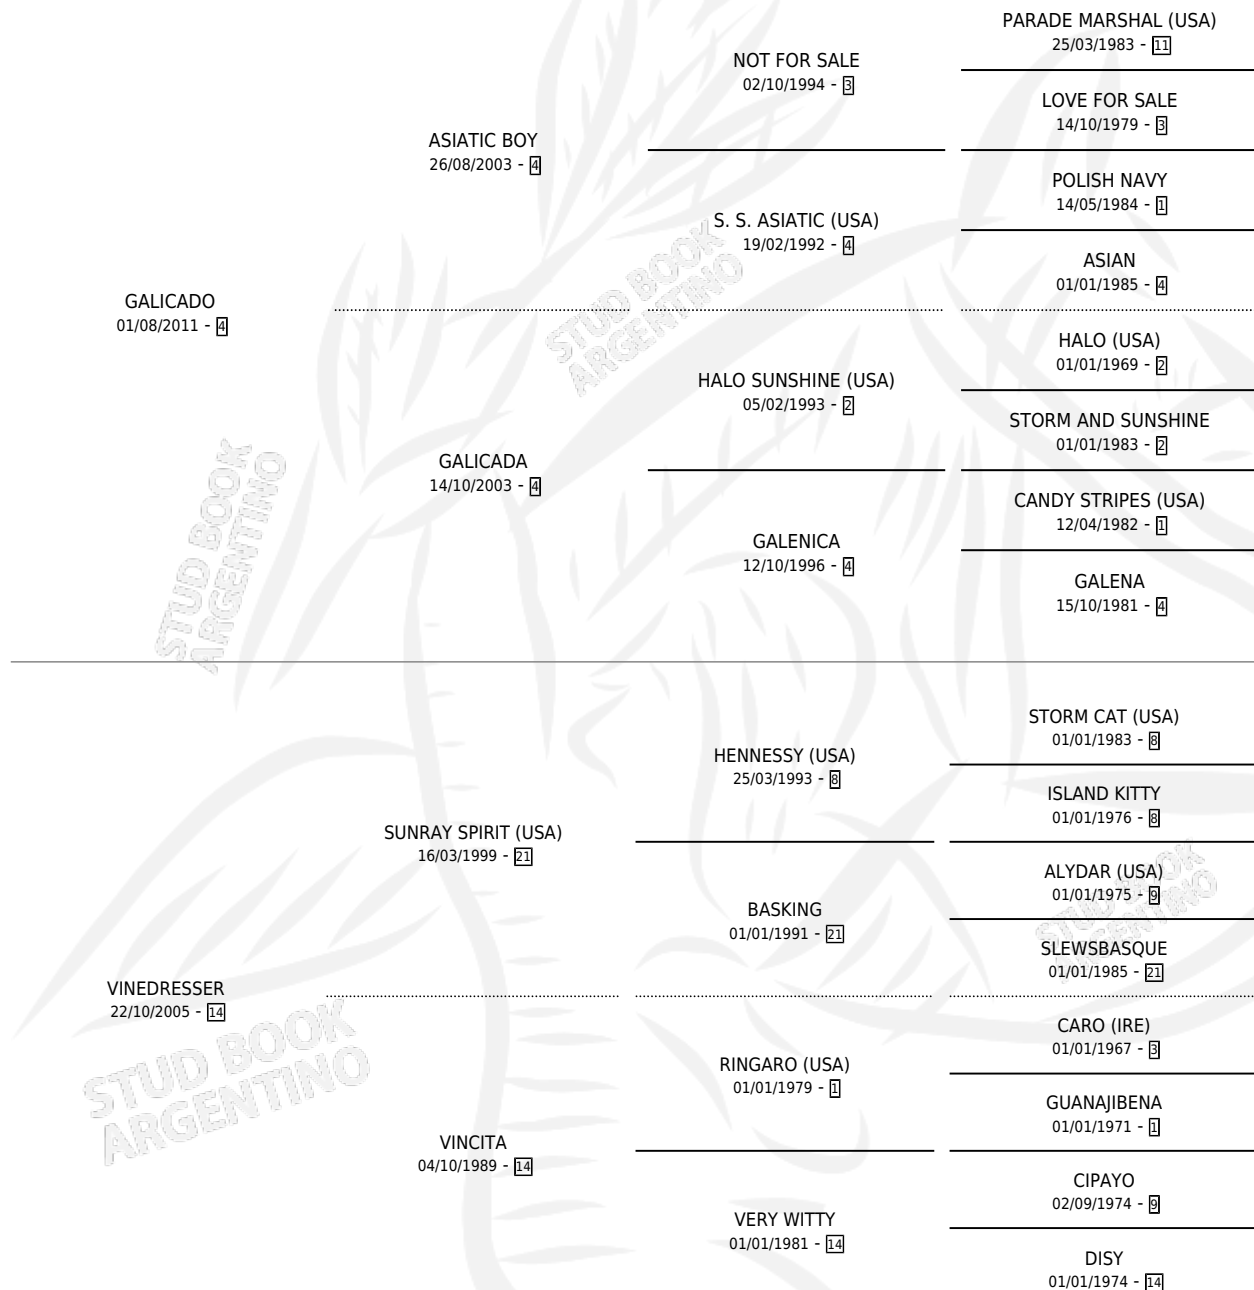

VINARIEGA

por GALICADO y VINEDRESSER por SUNRAY SPIRIT (USA)

Argentina · Hembra · Alazan · SP · 07/10/2016
Familia 14-c · Volumen 42

ESTADO

TIPIFICACIÓN SANGUÍNEA	X
TIPIFICACIÓN POR ADN	✓
PASAPORTE	✓
IDENTIFICACIÓN POR MICROCHIP	✓
REPRODUCTOR	X

Lugar de nacimiento: Abolengo
Criador: Abolengo

PEDIGREE

VINARIEGA

Datos oficiales del Stud Book Argentino

Documento generado el 12/05/2026

studbook.org.ar