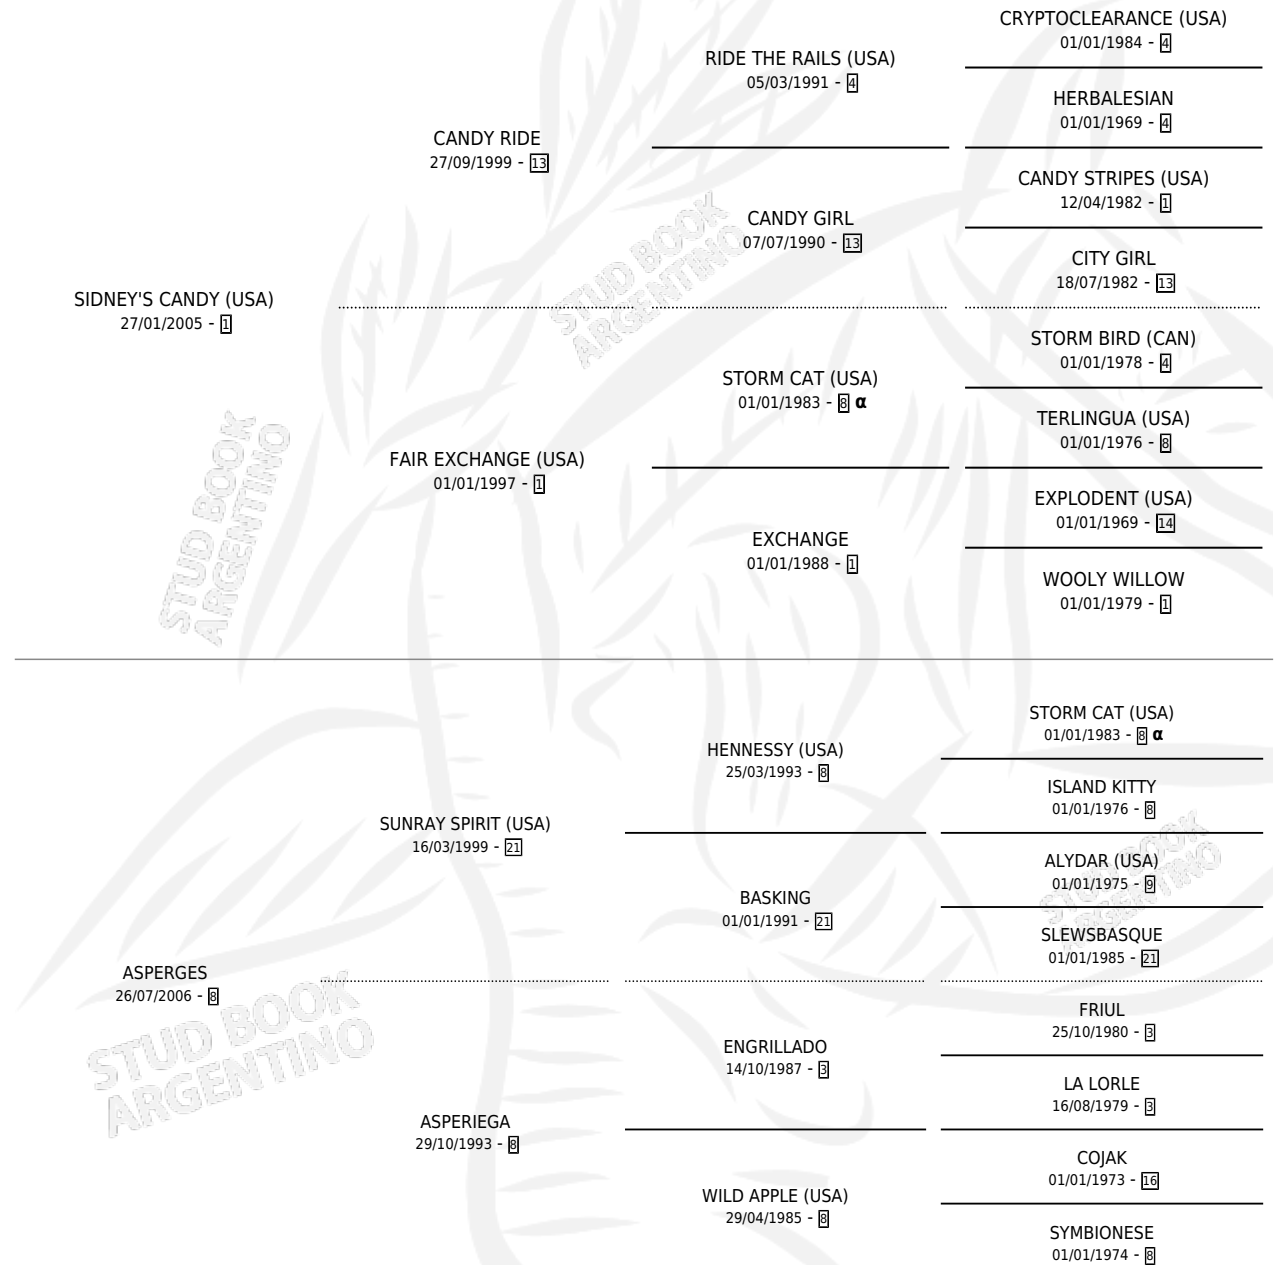

AZPIREZCA

por **SIDNEY'S CANDY (USA)** y **ASPERGES** por **SUNRAY SPIRIT (USA)**

Argentina · Hembra · Alazan · SP · 07/10/2016
Familia 8-a · Volumen 42

ESTADO

TIPIFICACIÓN SANGUÍNEA	X
TIPIFICACIÓN POR ADN	✓
PASAPORTE	✓
IDENTIFICACIÓN POR MICROCHIP	✓
REPRODUCTOR	X

Lugar de nacimiento: Abolengo
Criador: Abolengo

PEDIGREE

INBREEDING : α

EXPORTACIÓN / IMPORTACIÓN

FECHA	MOVIMIENTO	PAÍS
27/06/2019	EXPORTADO	PERU

AZPIREZCA

Datos oficiales del Stud Book Argentino

Documento generado el 04/05/2026