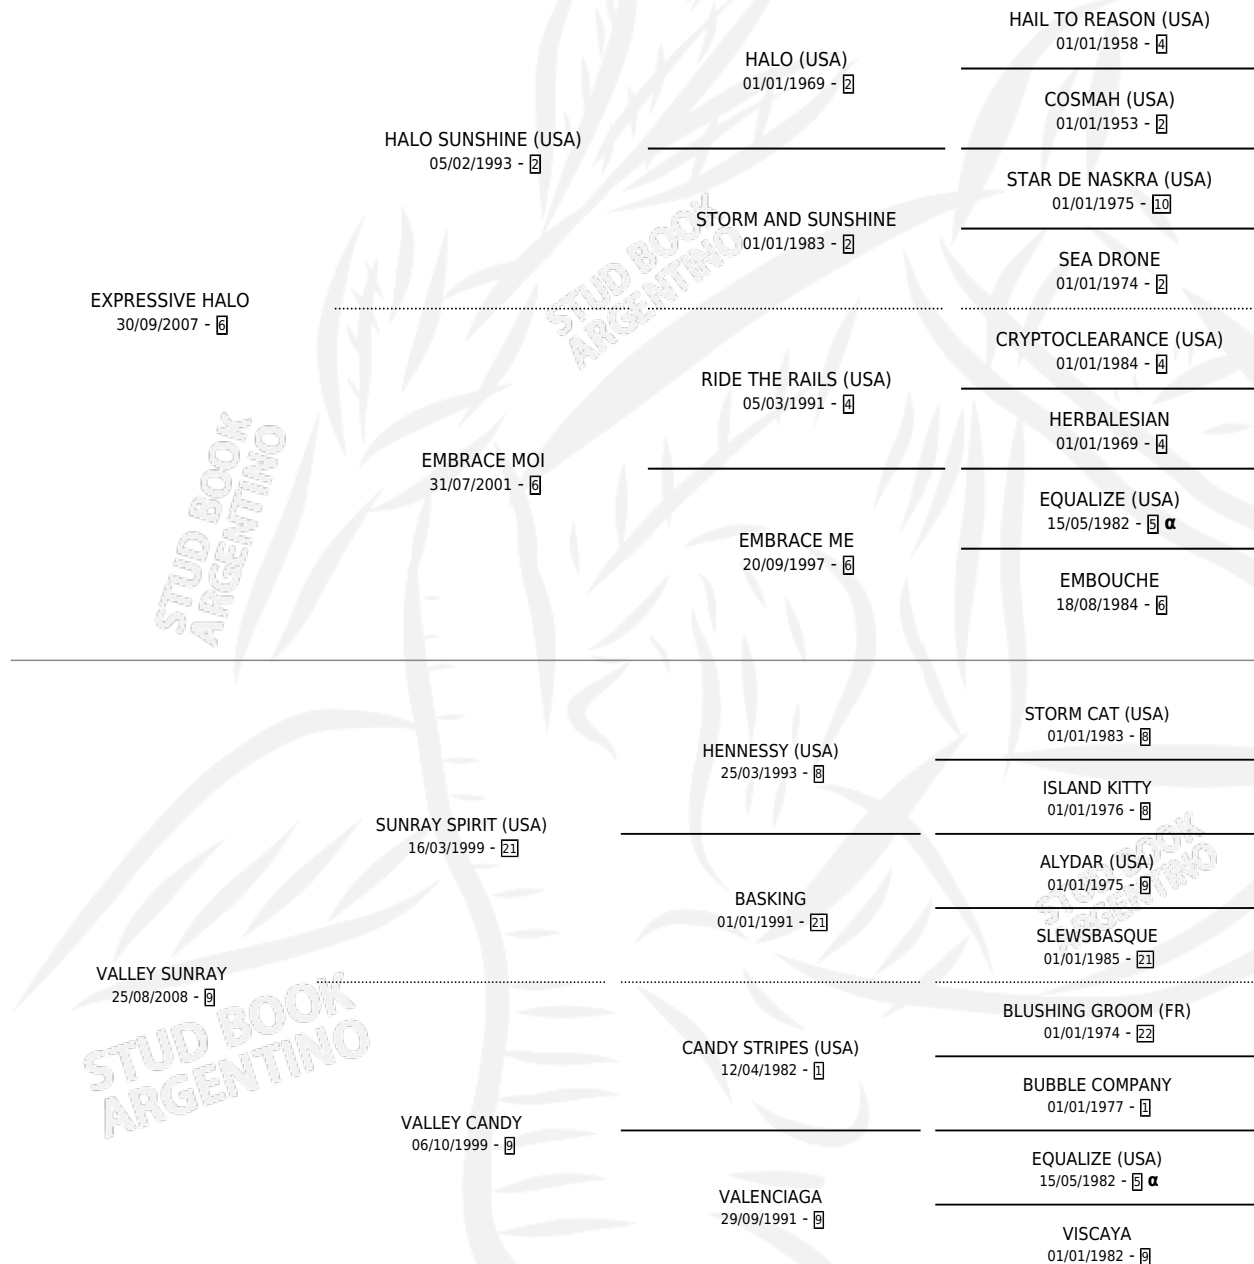

VALENTINE'S DATE

por EXPRESSIVE HALO y VALLEY SUNRAY por SUNRAY SPIRIT (USA)

Argentina · Macho · Alazan · SP · 07/10/2016
Familia 9-g · Volumen 42

ESTADO

TIPIFICACIÓN SANGUÍNEA	X
TIPIFICACIÓN POR ADN	✓
PASAPORTE	✓
IDENTIFICACIÓN POR MICROCHIP	✓
REPRODUCTOR	X

Lugar de nacimiento: Abolengo
Criador: Abolengo

PEDIGREE

INBREEDING : α

CAMPAÑA

Solo carreras oficiales de Argentina

POR EDAD

EDAD	CC	1°	2°	3°	4°	5°	NP	CLC	CLG	CLCG1	CLGG1	IMPORTE	GANANCIA / CC
3 AÑOS	2	0	0	0	0	0	2	0	0	0	0	\$0	\$0
TOTALES	2	0	0	0	0	0	2	0	0	0	0	\$0	\$0
%		0.0%	0.0%	0.0%	0.0%	0.0%	100%	0.0%	0.0%	0.0%	0.0%		

POR ESTADO

HIPODROMO	CC	1°	2°	3°	4°	5°	NP	CLC	CLG	CLCG1	CLGG1	IMPORTE
LA PLATA	2	0	0	0	0	0	2	0	0	0	0	\$0
NORMAL	2	0	0	0	0	0	2	0	0	0	0	\$0

CARRERAS

FECHA	E	HIP.	N°	O	DIST.	PREMIO	CAT.	PISTA	JOCKEY	CABALLERIZA CUIDADOR	POS.	IMPORTE	PAGO
16/02/2020	3	LPA	13	6	1000	RANCANTE (2009) (3º TURNO)	ALW	ARENA	GOMEZ DARIO RAMON	LA DOMINGA (LP) VEGA VIVIANA	8	\$0	113.25
30/01/2020	3	LPA	4	9	1000	ADORABLE SOY (2005) (2º TURNO)	ALW	ARENA	ORTEGA PAVON EDUARDO	LA DOMINGA (LP) VEGA VIVIANA	9	\$0	10.95