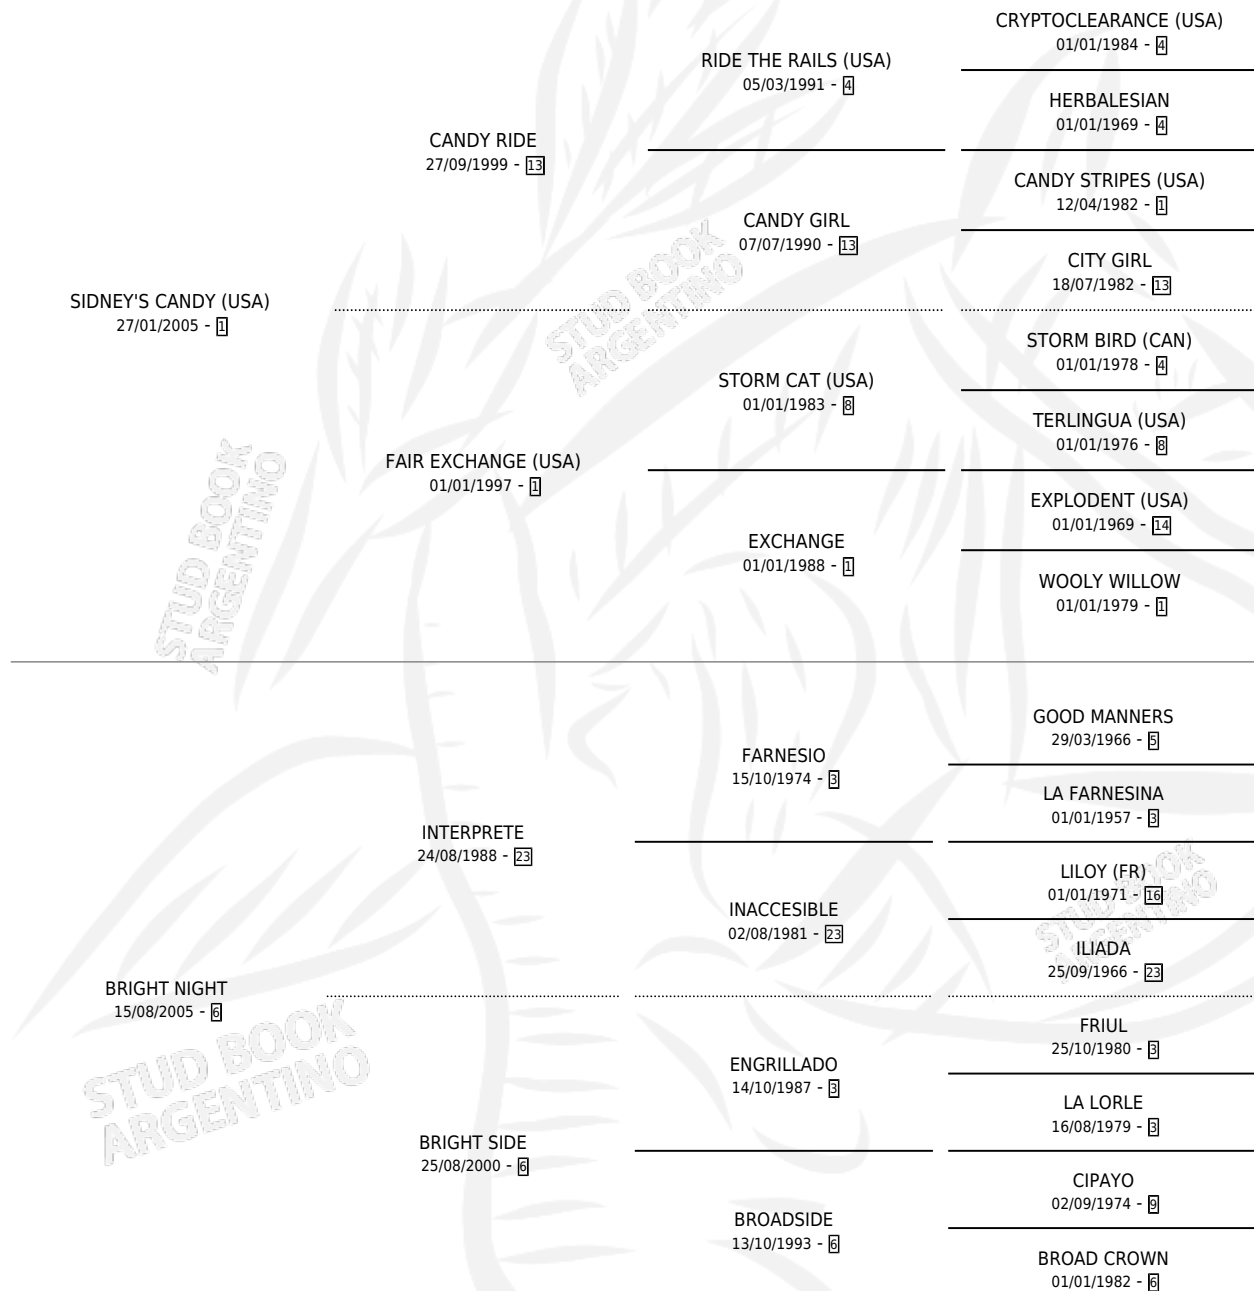

BRIGHT SHE IS

por **SIDNEY'S CANDY (USA)** y **BRIGHT NIGHT** por **INTERPRETE**

Argentina · Hembra · Zaino · SP · 07/10/2016
Familia 6-e · Volumen 42

ESTADO

TIPIFICACIÓN SANGUÍNEA	X
TIPIFICACIÓN POR ADN	✓
PASAPORTE	✓
IDENTIFICACIÓN POR MICROCHIP	✓
REPRODUCTOR	X

Lugar de nacimiento: Abolengo
Criador: Abolengo

PEDIGREE

CAMPAÑA

Solo carreras oficiales de Argentina

POR EDAD

EDAD	CC	1°	2°	3°	4°	5°	NP	CLC	CLG	CLCG1	CLGG1	IMPORTE	GANANCIA / CC
2 AÑOS	1	0	0	0	0	0	1	0	0	0	0	\$0	\$0
3 AÑOS	3	1	0	0	1	0	1	0	0	0	0	\$121,000	\$40,333
5 AÑOS	3	0	0	0	0	1	2	0	0	0	0	\$4,832	\$1,611
TOTALES	7	1	0	0	1	1	4	0	0	0	0	\$125,832	\$17,976
%		14.3%	0.0%	0.0%	14.3%	14.3%	57.1%	0.0%	0.0%	0.0%	0.0%		

Ganadora en La Punta - \$125,832, a los 3 años.

POR DISTANCIA

HIPODROMO	CC	1°	2°	3°	4°	5°	NP	CLC	CLG	CLCG1	CLGG1	IMPORTE
SAN ISIDRO	3	0	0	0	1	0	2	0	0	0	0	\$21,000
1200 MTS	2	0	0	0	0	0	2	0	0	0	0	\$0
1000 MTS	1	0	0	0	1	0	0	0	0	0	0	\$21,000
LA PUNTA	4	1	0	0	0	1	2	0	0	0	0	\$104,832
1300 MTS	1	0	0	0	0	1	0	0	0	0	0	\$4,832
1200 MTS	2	1	0	0	0	0	1	0	0	0	0	\$100,000
800 MTS	1	0	0	0	0	0	1	0	0	0	0	\$0