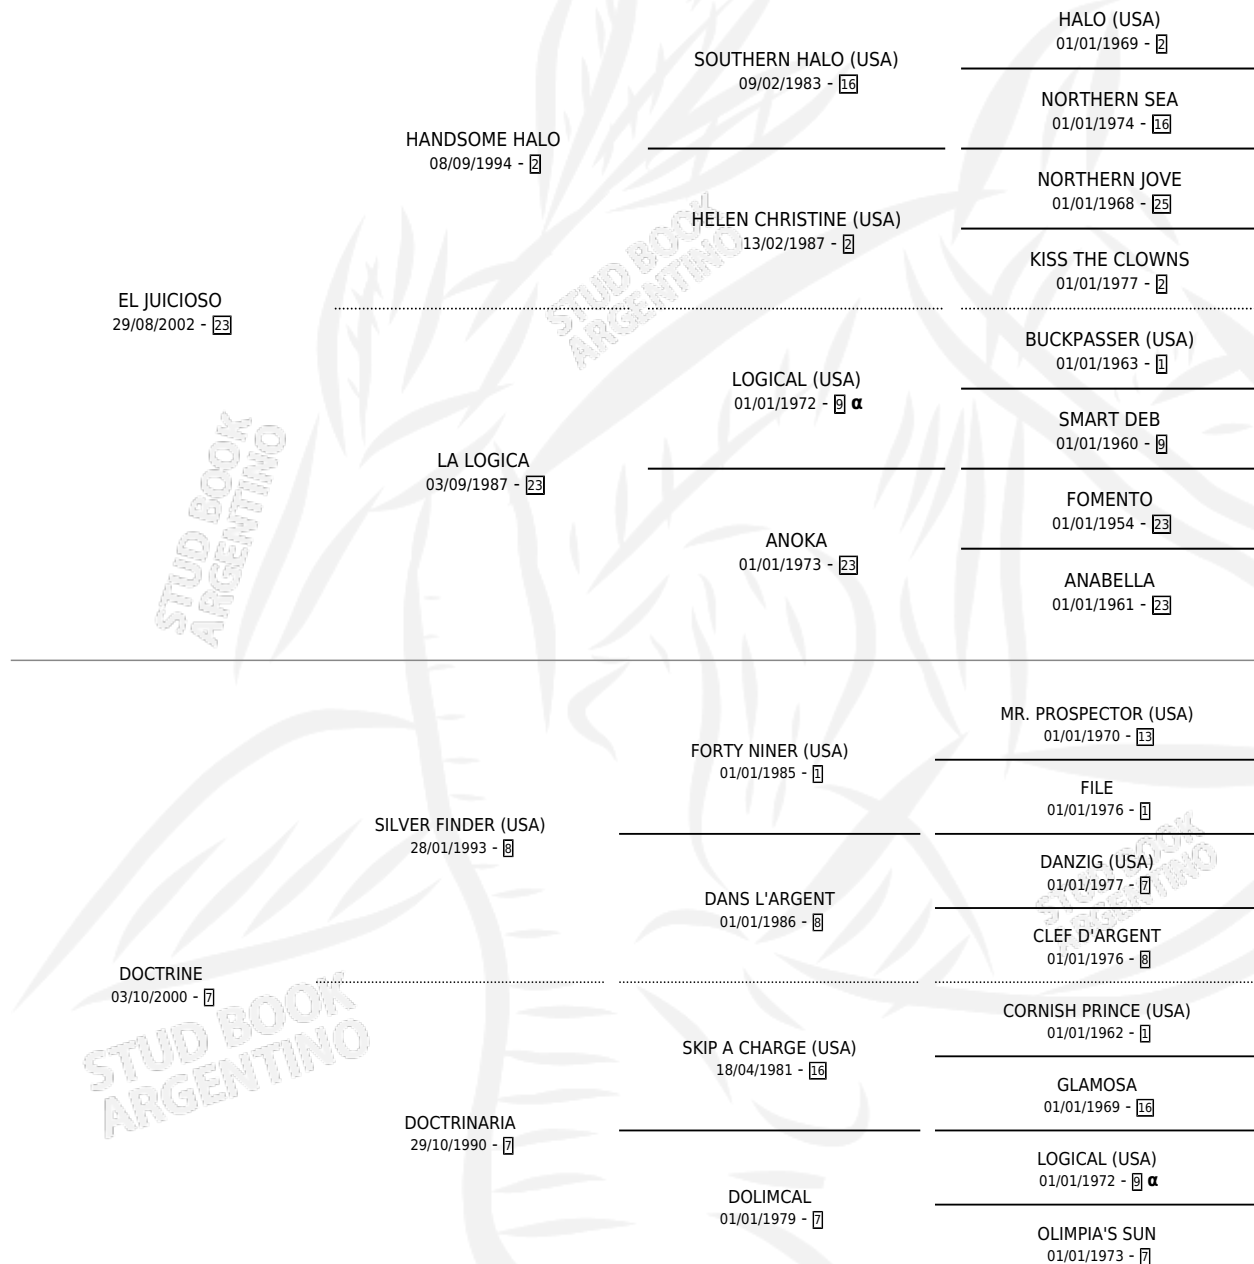

DOCTA ROCK

por EL JUICIOSO y DOCTRINE por SILVER FINDER (USA)

Argentina · Hembra · Zaino · SP · 22/10/2016
Familia 7 · Volumen 42

ESTADO

| | |
|------------------------------|---|
| TIPIFICACIÓN SANGUÍNEA | X |
| TIPIFICACIÓN POR ADN | ✓ |
| PASAPORTE | ✓ |
| IDENTIFICACIÓN POR MICROCHIP | ✓ |
| REPRODUCTOR | ✓ |

Lugar de nacimiento: Campo particular
Criador: Capricornio

~

HIJOS

| | MACHOS | HEMBRAS |
|------------|--------|---------|
| 2 NACIERON | 1 | 1 |

SIN ACTUACIONES

PEDIGREE

INBREEDING : α

S

mientos 2 / Efectividad 100%

| PADRILLO | PRODUCTO | CRIADOR | 1ER SERVICIO | ÚLTIMO SERVICIO |
|-------------|--------------------------------|-------------|--------------|-----------------|
| INDY FAST | DOCTORA INDY (H Z, 14/12/2024) | CAPRICORNIO | 30/11/2023 | 30/11/2023 |
| FRANCOLCADO | DOCTOR LEFT (M A, 14/10/2023) | CAPRICORNIO | 10/11/2022 | 10/11/2022 |