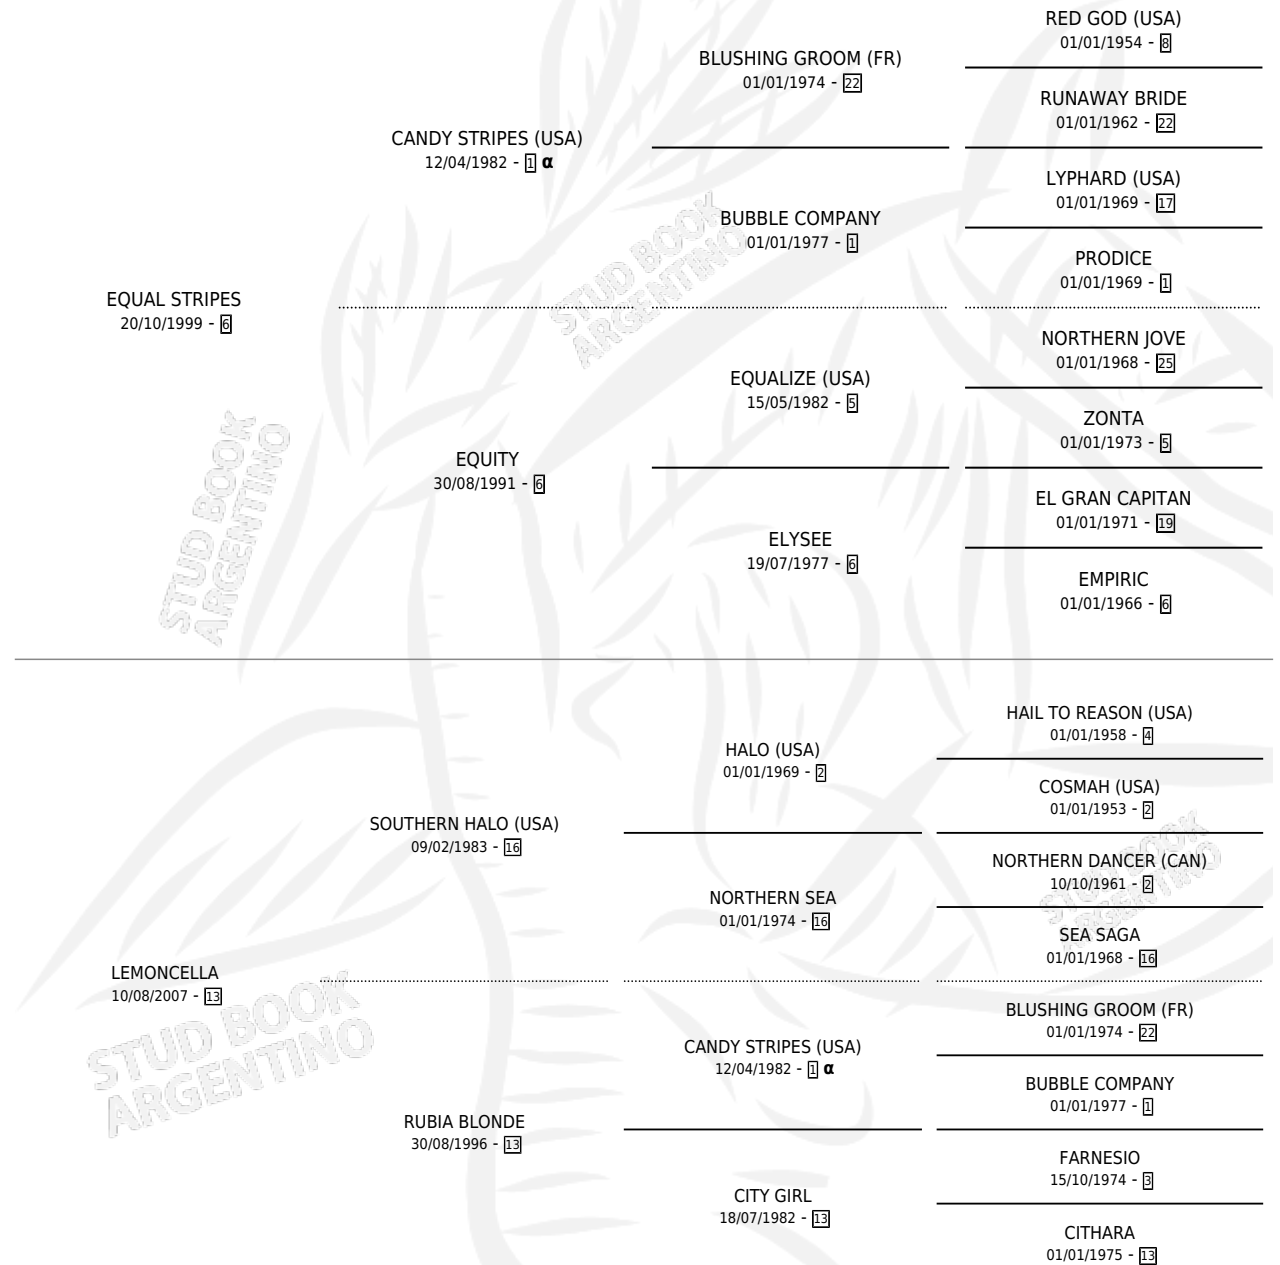

# CANDYDATAZO

por **EQUAL STRIPES** y **LEMONCELLA** por **SOUTHERN HALO (USA)**

Argentina · Macho · Alazan · SP · 13/10/2016  
Familia 13-c · Volumen 42

## ESTADO

TIPIFICACIÓN SANGUÍNEA	X
TIPIFICACIÓN POR ADN	X
PASAPORTE	X
IDENTIFICACIÓN POR MICROCHIP	X
REPRODUCTOR	X

**Lugar de nacimiento:** Abolengo  
**Criador:** Abolengo

## PEDIGREE

INBREEDING : α