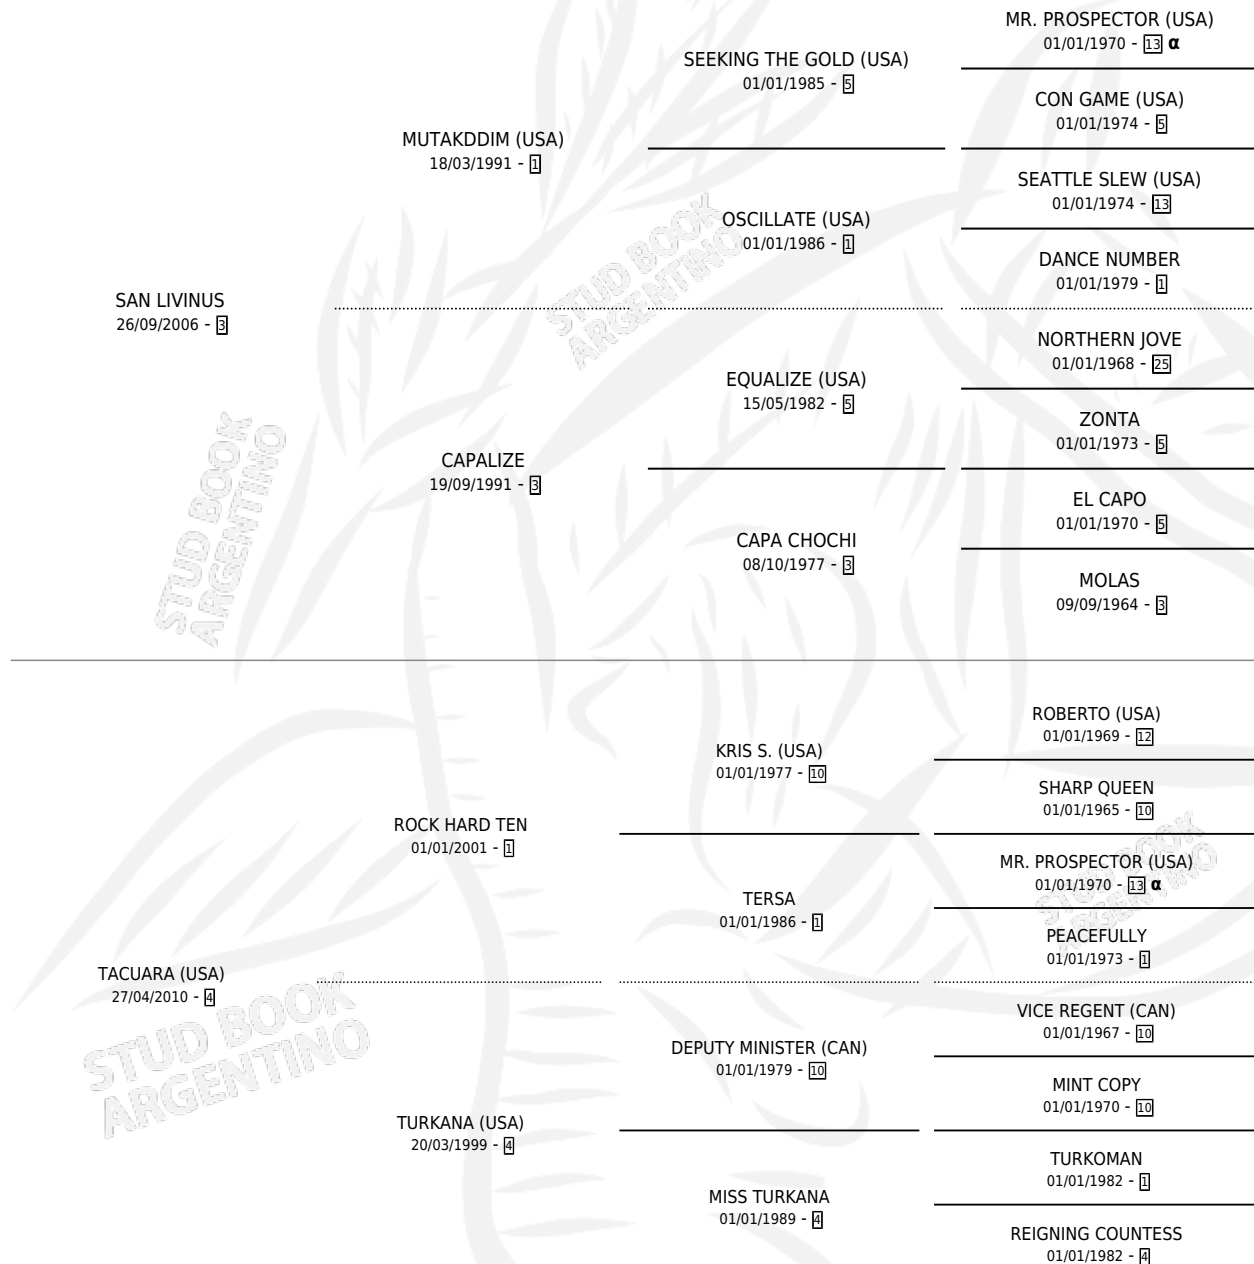

NOMINADA SAN

por **SAN LIVINUS** y **TACUARA (USA)** por **ROCK HARD TEN**

Argentina · Hembra · Alazan · SP · 12/08/2016
Familia 4-r · Volumen 42

ESTADO

TIPIFICACIÓN SANGUÍNEA	X
TIPIFICACIÓN POR ADN	✓
PASAPORTE	✓
IDENTIFICACIÓN POR MICROCHIP	✓
REPRODUCTOR	X

Lugar de nacimiento: El Emir

Criador: El Emir

PEDIGREE

INBREEDING : α

NOMINADA SAN

Datos oficiales del Stud Book Argentino

Documento generado el 12/06/2026

studbook.org.ar