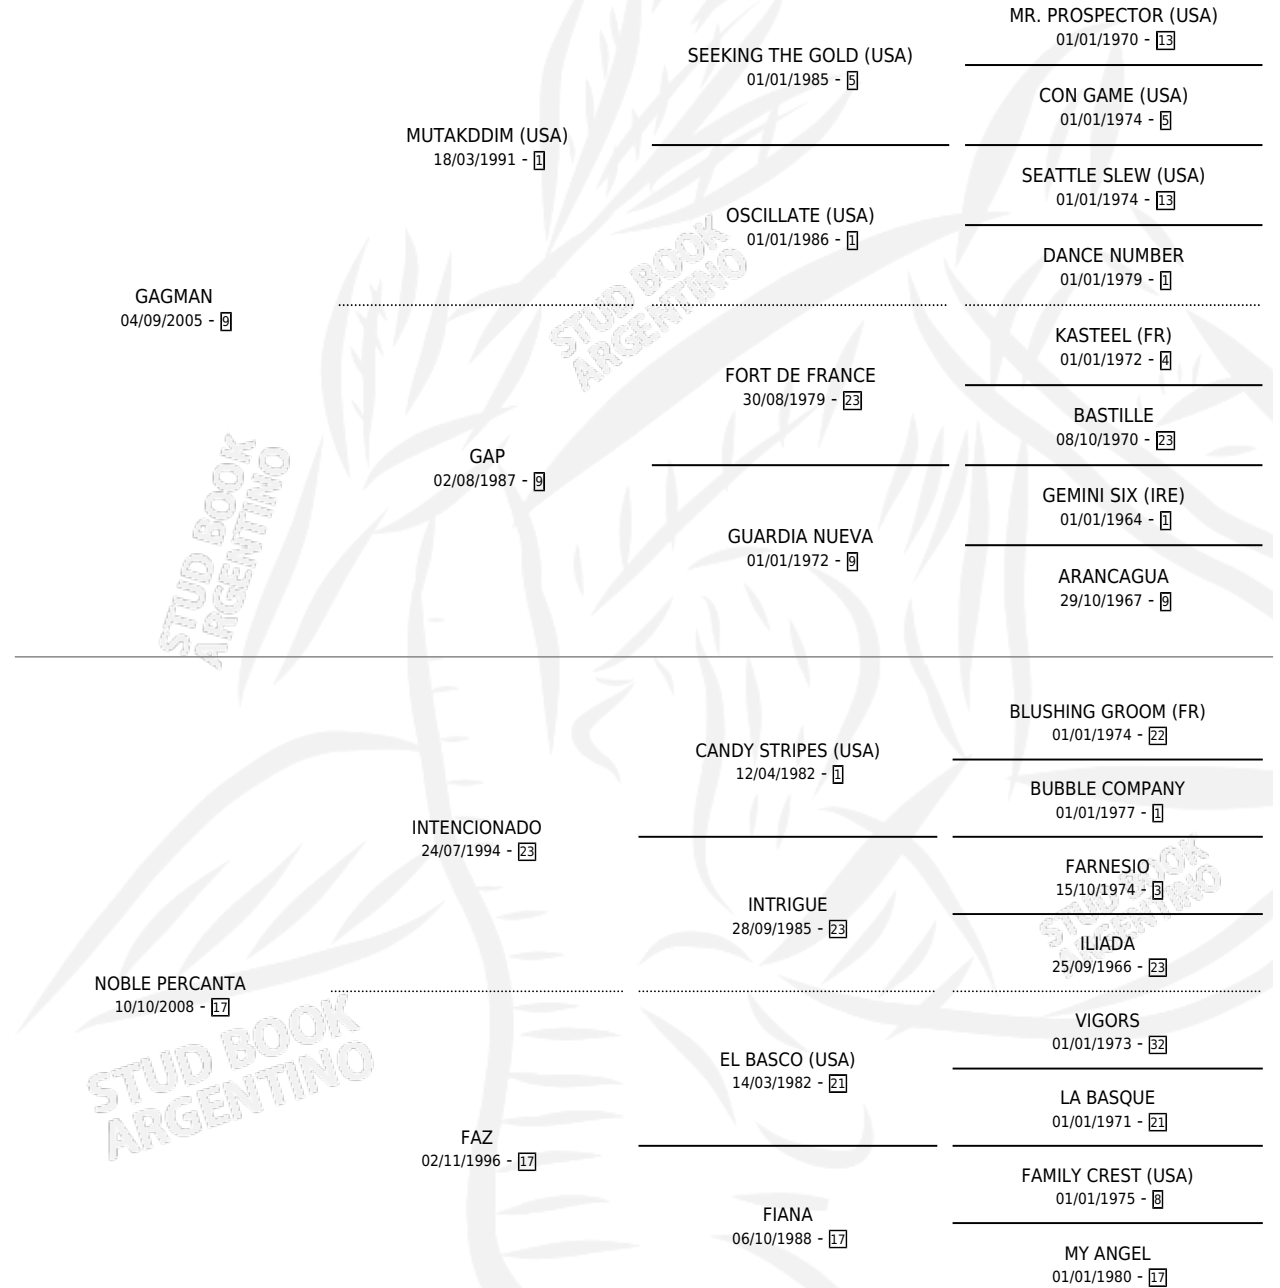

EL NOBLE GAG

por GAGMAN y NOBLE PERCANTA por INTENCIONADO

Argentina · Macho · Zaino · SP · 29/09/2016
Familia 17-c · Volumen 42

ESTADO

TIPIFICACIÓN SANGUÍNEA	X
TIPIFICACIÓN POR ADN	X
PASAPORTE	X
IDENTIFICACIÓN POR MICROCHIP	X
REPRODUCTOR	X

Lugar de nacimiento: Aguas Buenas

Criador: Meirotti Luis Eduardo

PEDIGREE

EL NOBLE GAG

Datos oficiales del Stud Book Argentino

Documento generado el 14/05/2026

studbook.org.ar