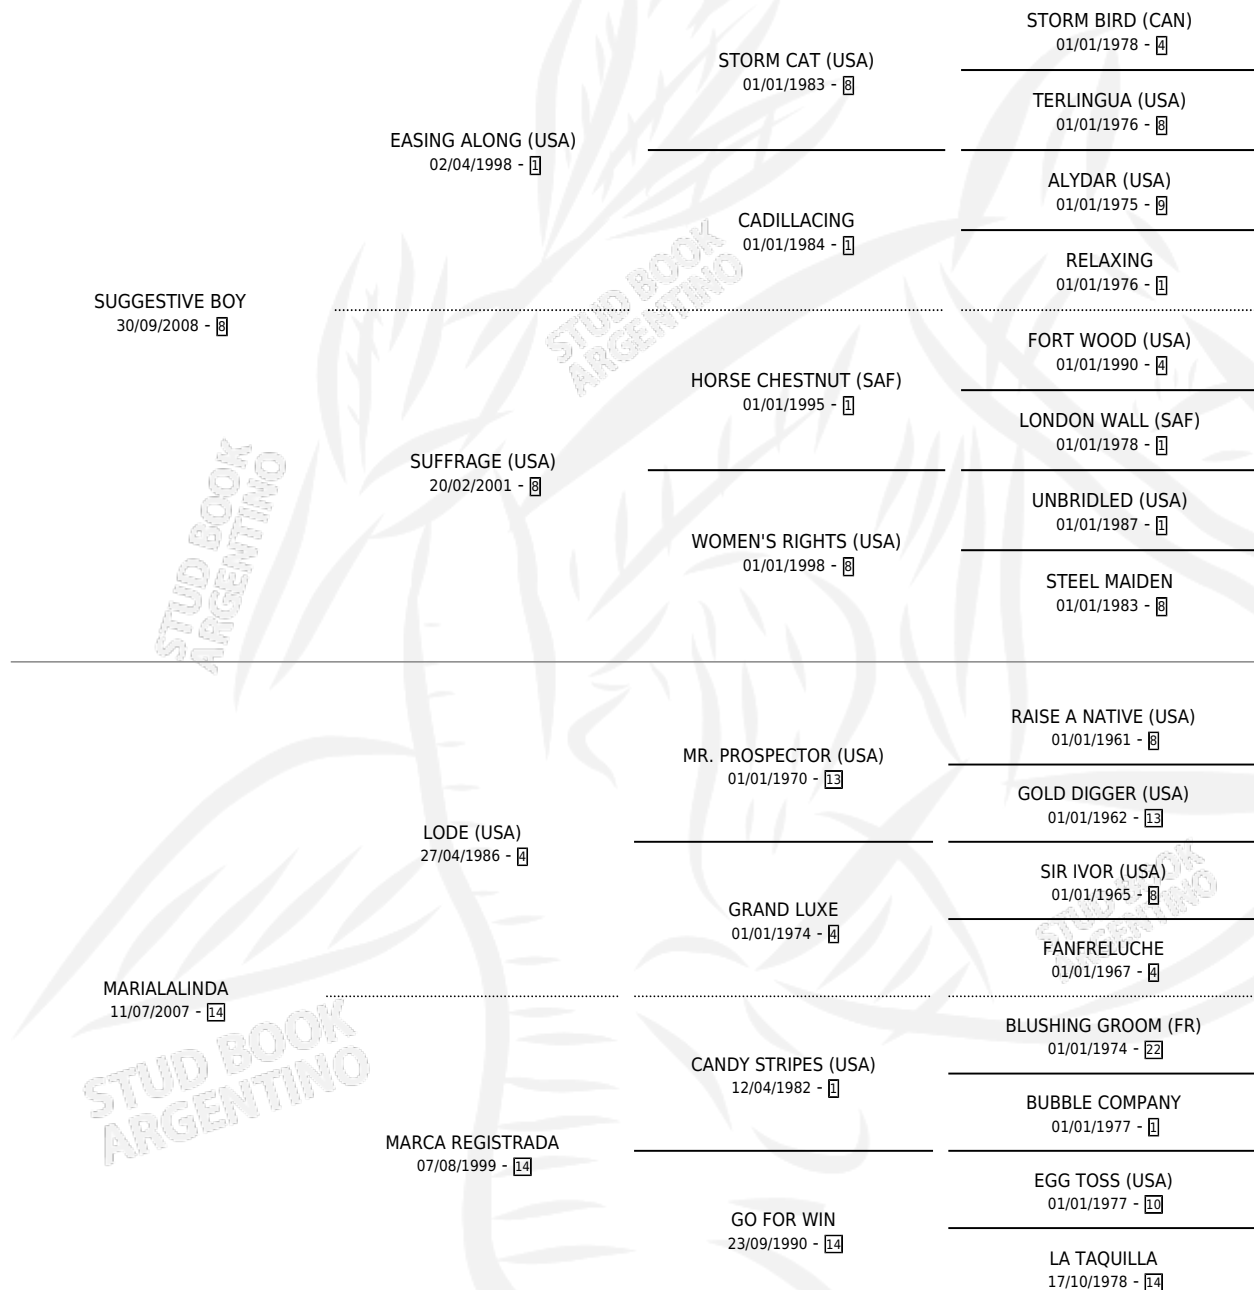

TIMELESS BOY

por **SUGGESTIVE BOY** y **MARIALALINDA** por **LODE (USA)**

Argentina · Macho · Zaino · SP · 02/10/2016
Familia 14 · Volumen 42

ESTADO

TIPIFICACIÓN SANGUÍNEA	X
TIPIFICACIÓN POR ADN	✓
PASAPORTE	✓
IDENTIFICACIÓN POR MICROCHIP	✓
REPRODUCTOR	X

Lugar de nacimiento: San Lorenzo De Areco
Criador: San Lorenzo De Areco

PEDIGREE

CAMPAÑA

Solo carreras oficiales de Argentina

POR EDAD

EDAD	CC	1°	2°	3°	4°	5°	NP	CLC	CLG	CLCG1	CLGG1	IMPORTE	GANANCIA / CC
3 AÑOS	4	2	0	0	0	0	2	2	0	1	0	\$563,200	\$140,800
6 AÑOS	2	0	1	0	0	0	1	0	0	0	0	\$79,167	\$39,584
TOTALES	6	2	1	0	0	0	3	2	0	1	0	\$642,367	\$107,061
%		33.3%	16.7%	0.0%	0.0%	0.0%	50.0%	33.3%	0.0%	50.0%	0.0%		