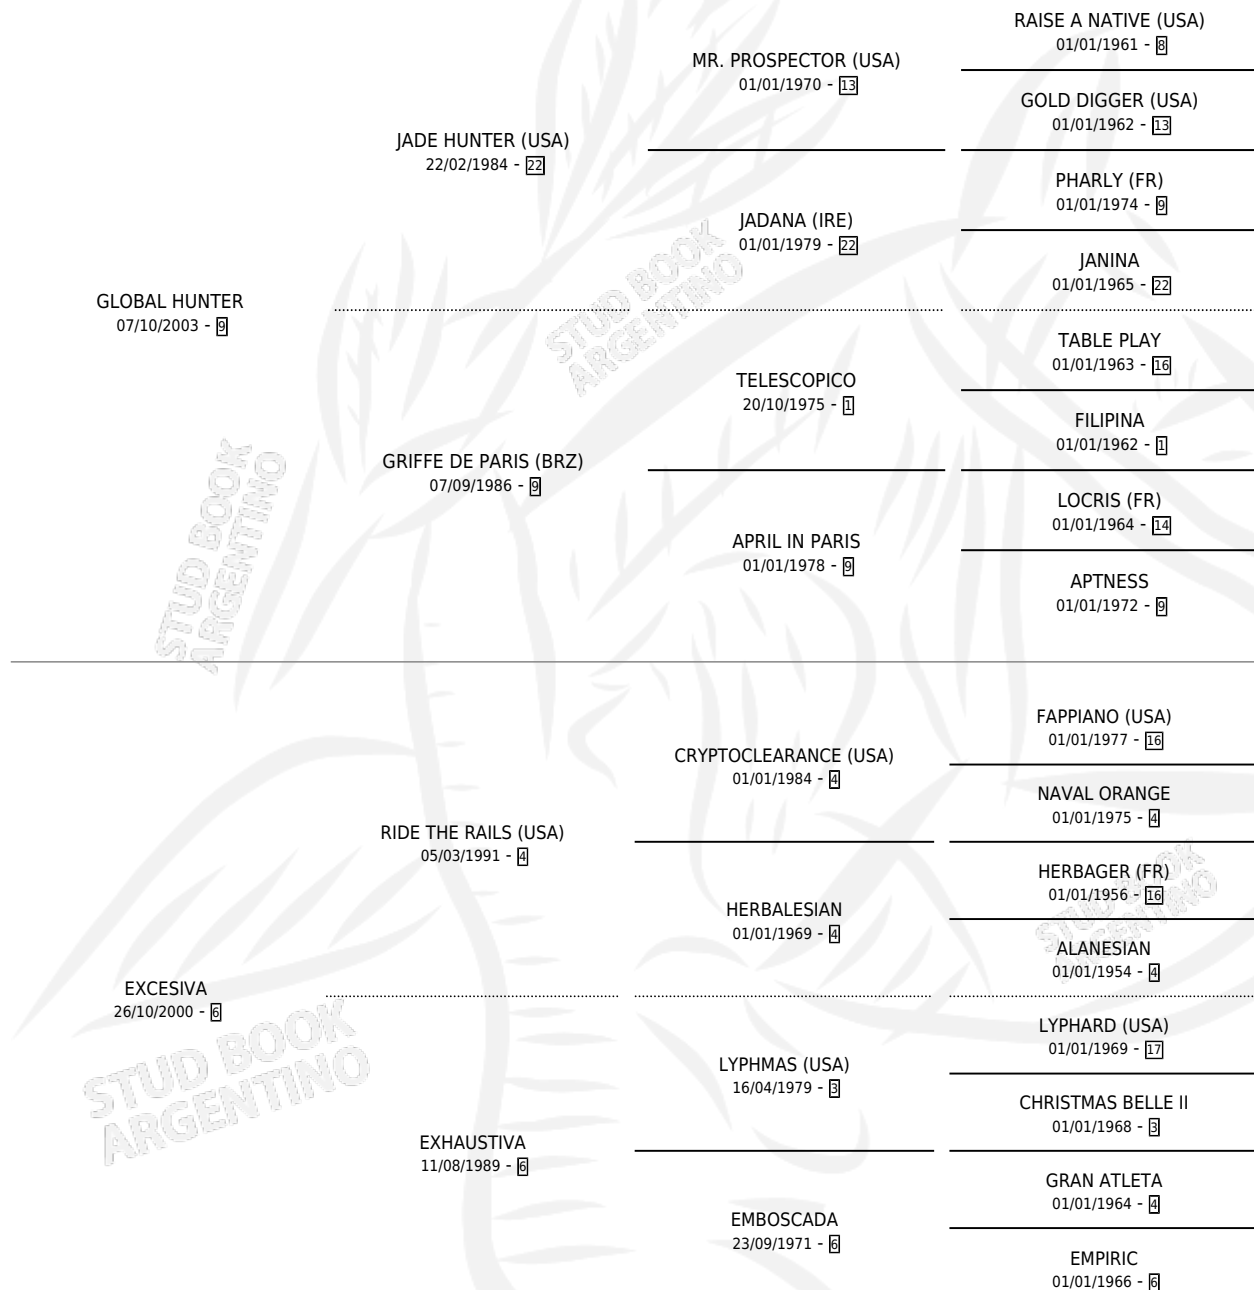

EXTREME QUALITY

por GLOBAL HUNTER y EXCESIVA por RIDE THE RAILS
(USA)

Argentina · Hembra · Zaino · SP · 30/09/2016
Familia 6-f · Volumen 42

ESTADO

TIPIFICACIÓN SANGUÍNEA	X
TIPIFICACIÓN POR ADN	✓
PASAPORTE	✓
IDENTIFICACIÓN POR MICROCHIP	✓
REPRODUCTOR	✓

Lugar de nacimiento: Penco Hue
Criador: Los Aguacates

PEDIGREE