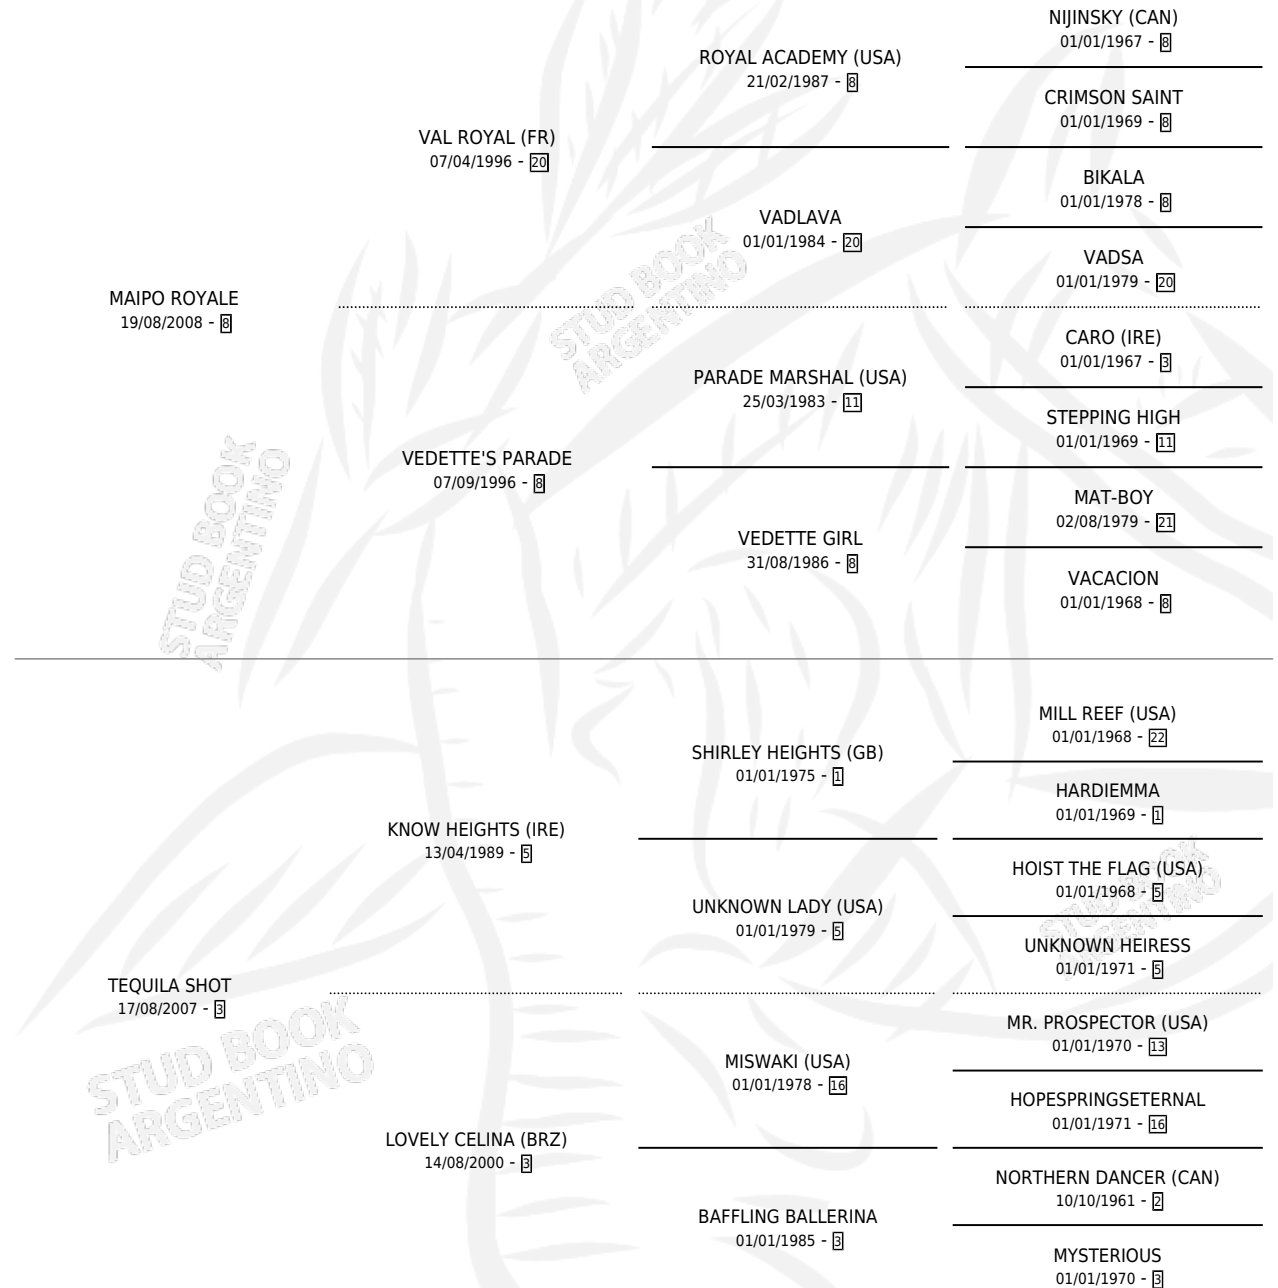

SHOT ROYALE

por MAIPO ROYALE y TEQUILA SHOT por KNOW HEIGHTS (IRE)

Argentina · Macho · Zaino · SP · 29/09/2016
Familia 3-m · Volumen 42

ESTADO

TIPIFICACIÓN SANGUÍNEA	X
TIPIFICACIÓN POR ADN	✓
PASAPORTE	✓
IDENTIFICACIÓN POR MICROCHIP	✓
REPRODUCTOR	X

Lugar de nacimiento: Penco Hue
Criador: Penco Hue

PEDIGREE

SHOT ROYALE

Datos oficiales del Stud Book Argentino

Documento generado el 03/05/2026

studbook.org.ar