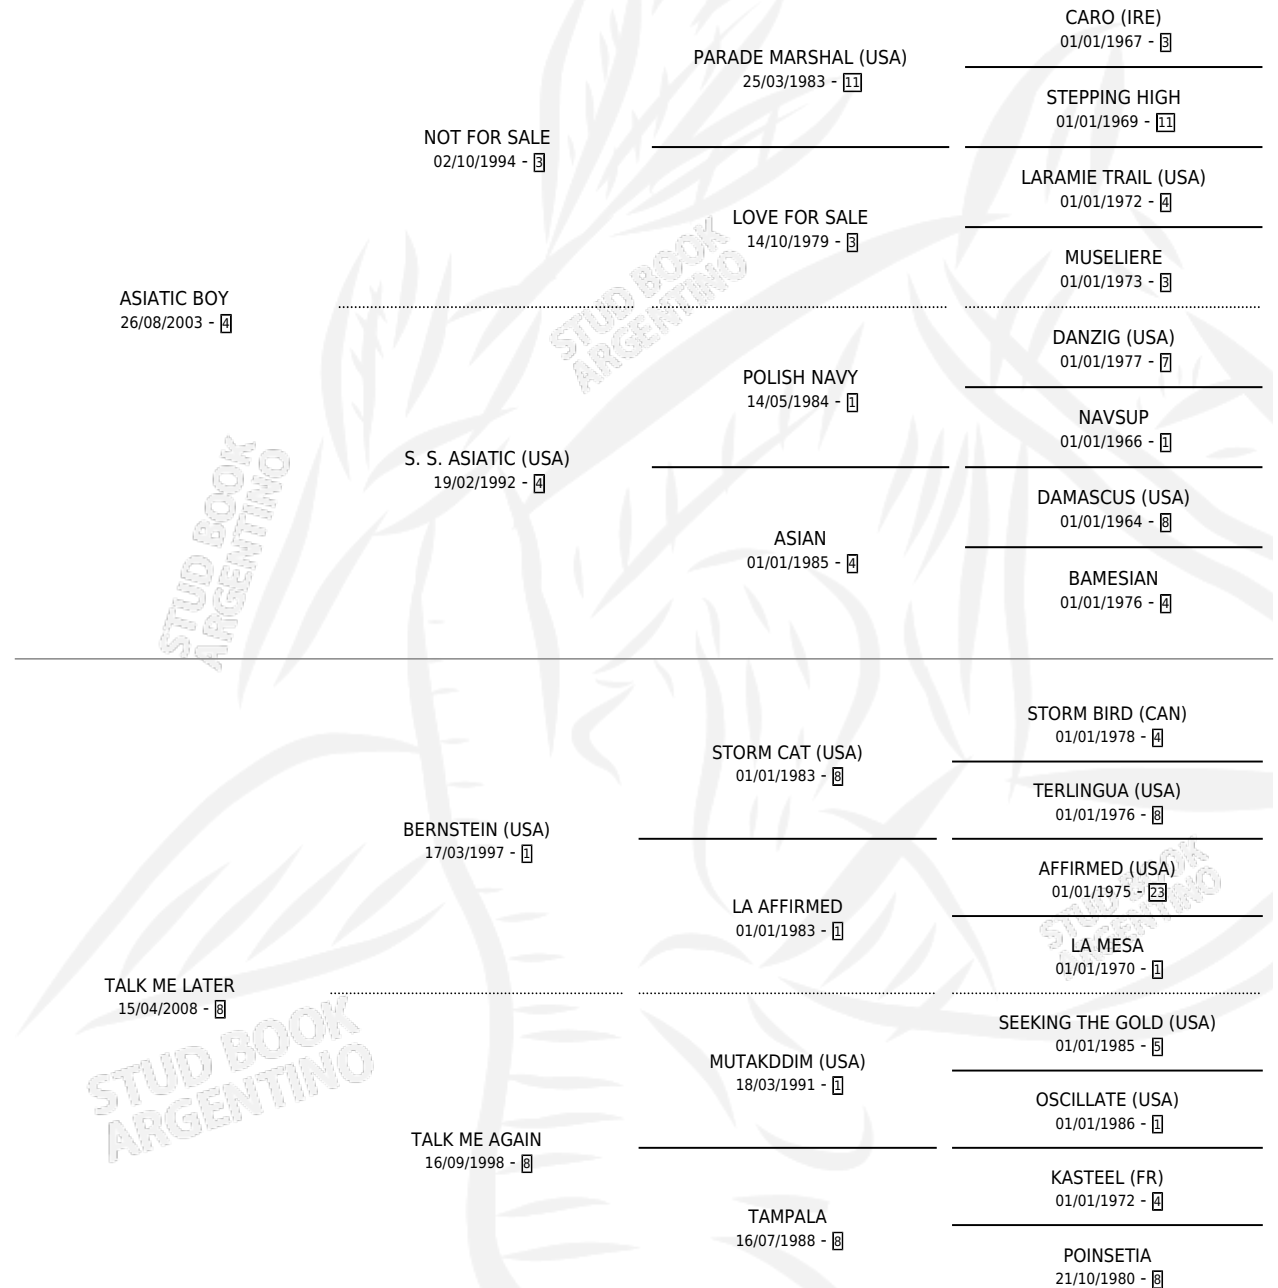

# CHE TIMBERO

por ASIATIC BOY y TALK ME LATER por BERNSTEIN (USA)

Argentina · Macho · Alazan · SP · 09/10/2016  
Familia 8-g · Volumen 42

## ESTADO

TIPIFICACIÓN SANGUÍNEA	X
TIPIFICACIÓN POR ADN	✓
PASAPORTE	✓
IDENTIFICACIÓN POR MICROCHIP	✓
REPRODUCTOR	X

**Lugar de nacimiento:** Vikeda

**Criador:** Losinno Patricio Francisco

## PEDIGREE