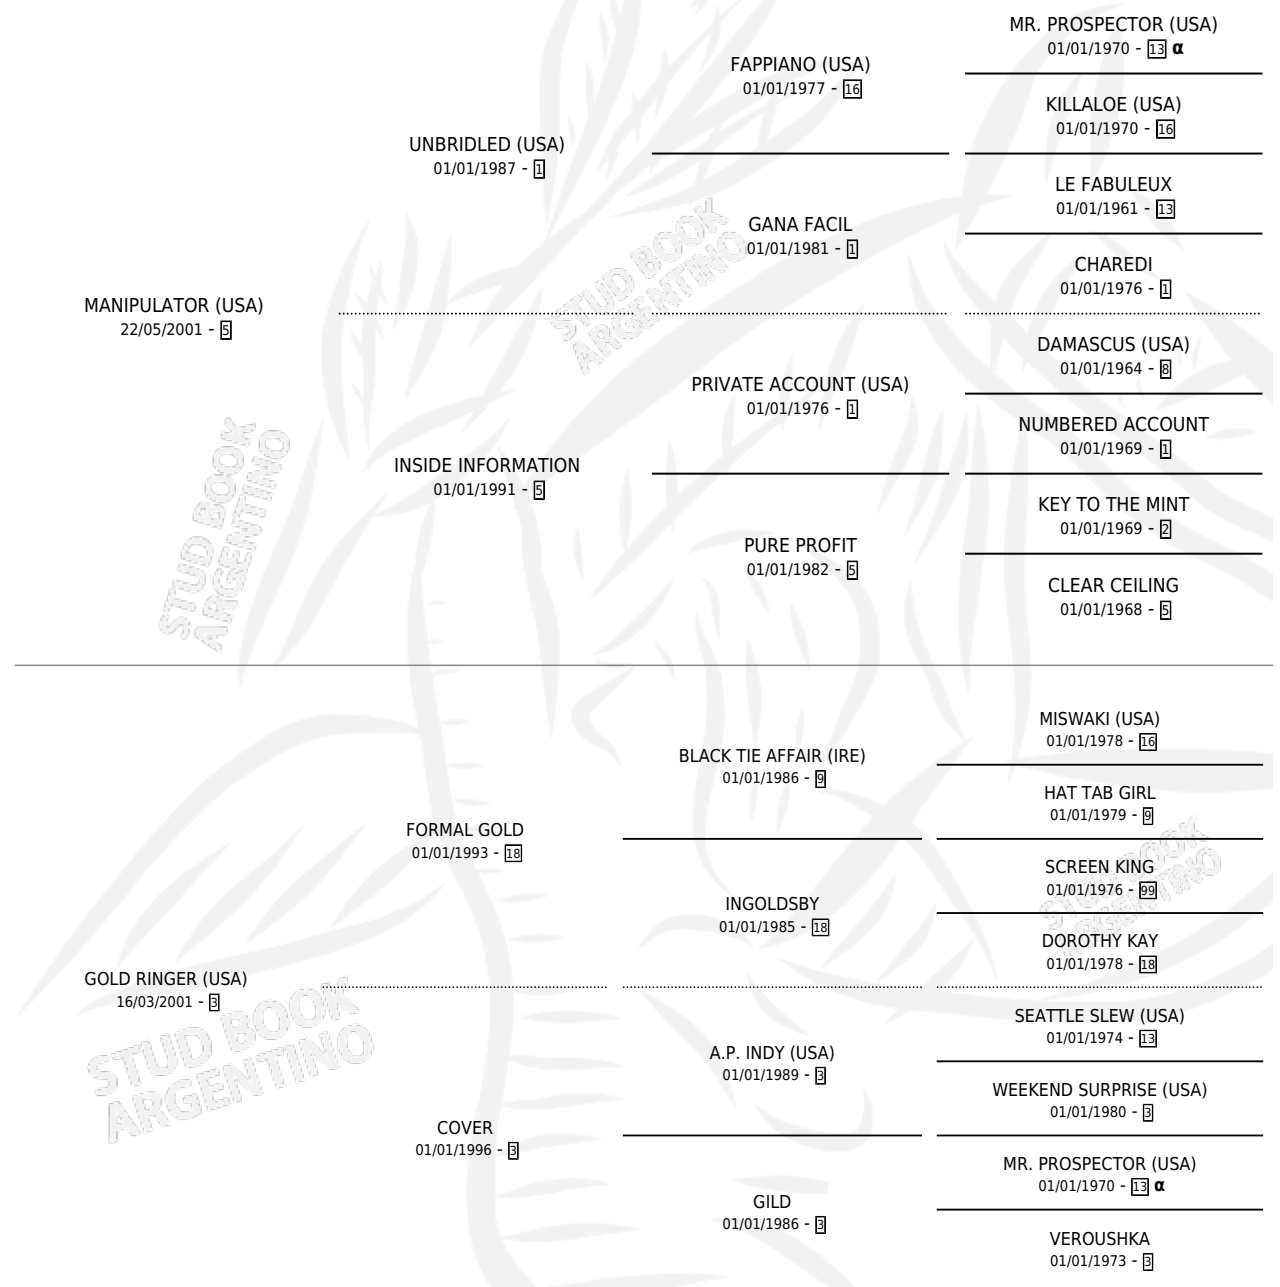

CHE PAREJERO

por **MANIPULATOR (USA)** y **GOLD RINGER (USA)** por **FORMAL GOLD**

Argentina · Macho · Zaino · SP · 19/10/2016
Familia 3-e · Volumen 42

ESTADO

TIPIFICACIÓN SANGUÍNEA	X
TIPIFICACIÓN POR ADN	✓
PASAPORTE	✓
IDENTIFICACIÓN POR MICROCHIP	✓
REPRODUCTOR	X

Lugar de nacimiento: Vikeda

Criador: Losinno Patricio Francisco

PEDIGREE

INBREEDING : α

CAMPAÑA

Solo carreras oficiales de Argentina

POR EDAD

EDAD	CC	1°	2°	3°	4°	5°	NP	CLC	CLG	CLCG1	CLGG1	IMPORTE	GANANCIA / CC
3 AÑOS	3	1	0	0	1	1	0	0	0	0	0	\$563,425	\$187,808
4 AÑOS	1	0	0	0	0	0	1	0	0	0	0	\$0	\$0
5 AÑOS	6	1	1	0	1	2	1	0	0	0	0	\$691,750	\$115,292
7 AÑOS	4	1	1	0	0	0	2	0	0	0	0	\$1,070,000	\$267,500
TOTALES	14	3	2	0	2	3	4	0	0	0	0	\$2,325,175	\$166,084
%		21.4%	14.3%	0.0%	14.3%	21.4%	28.6%	0.0%	0.0%	0.0%	0.0%		