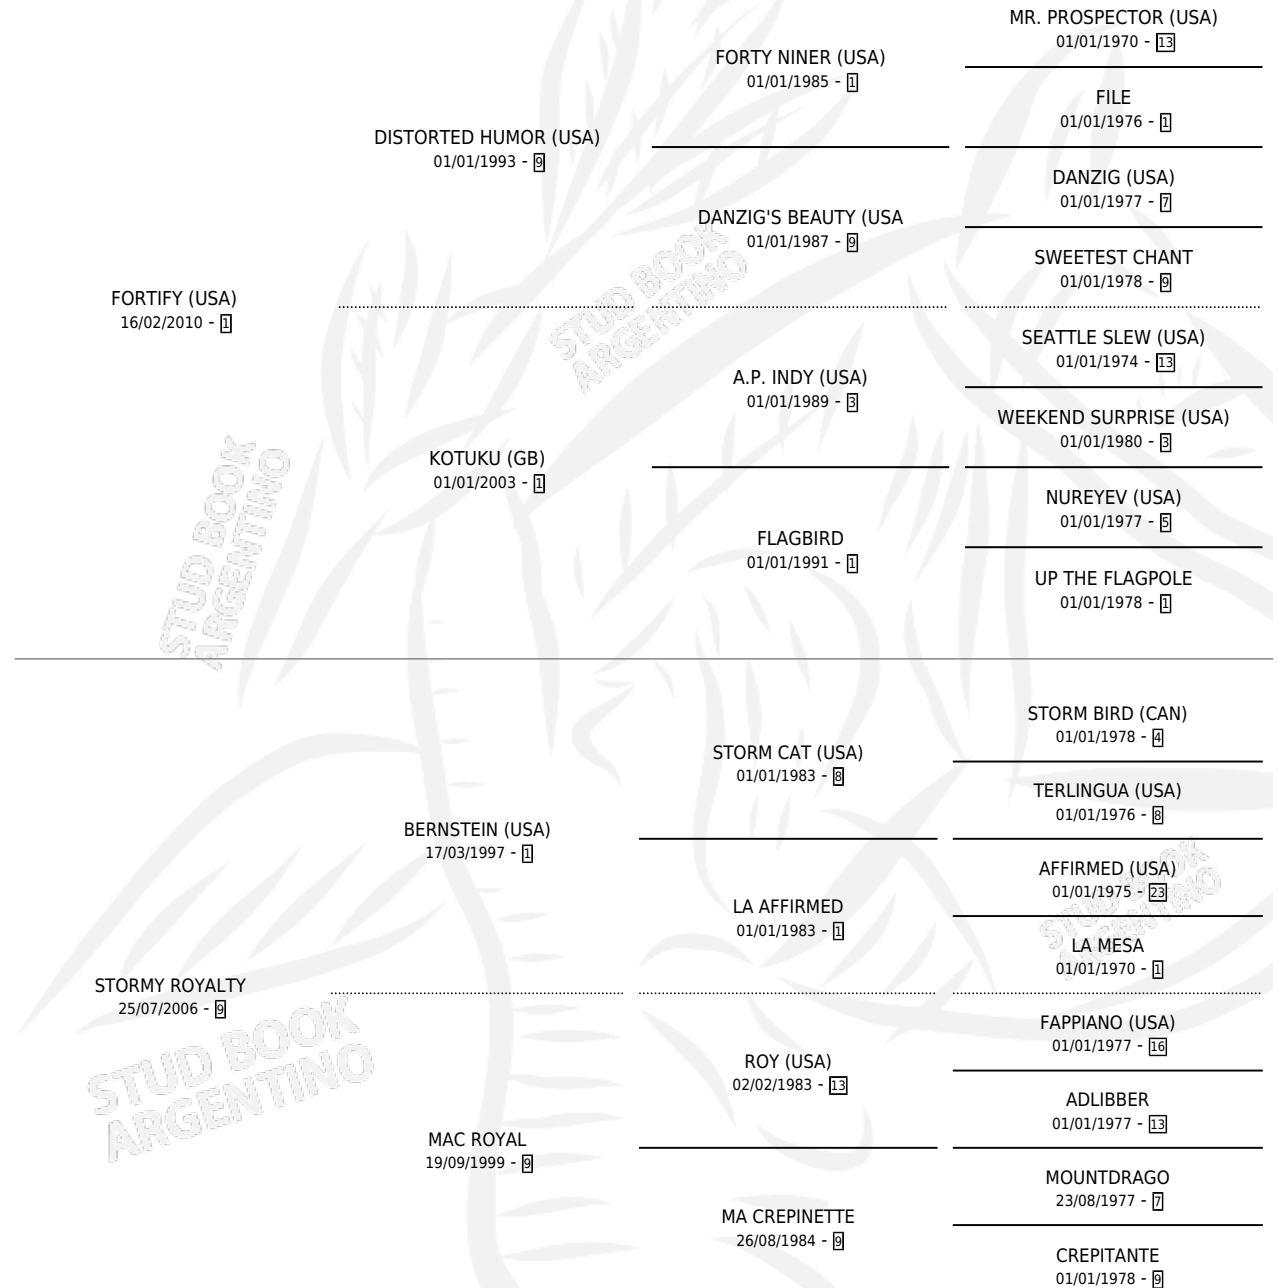

Lugar de nacimiento: Vikeda

Criador: Losinno Patricio Francisco

~

HIJOS

	MACHOS	HEMBRAS
4 NACIERON	2	2
1 CORRIERON	0	1

SIN ACTUACIONES

PEDIGREE

CAMPAÑA

Solo carreras oficiales de Argentina

POR EDAD

EDAD	CC	1°	2°	3°	4°	5°	NP	CLC	CLG	CLCG1	CLGG1	IMPORTE	GANANCIA / CC
3 AÑOS	1	1	0	0	0	0	0	0	0	0	0	\$220,000	\$220,000
4 AÑOS	3	0	0	0	0	0	3	1	0	0	0	\$0	\$0
TOTALES	4	1	0	0	0	0	3	1	0	0	0	\$220,000	\$55,000
%		25.0%	0.0%	0.0%	0.0%	0.0%	75.0%	25.0%	0.0%	0.0%	0.0%		