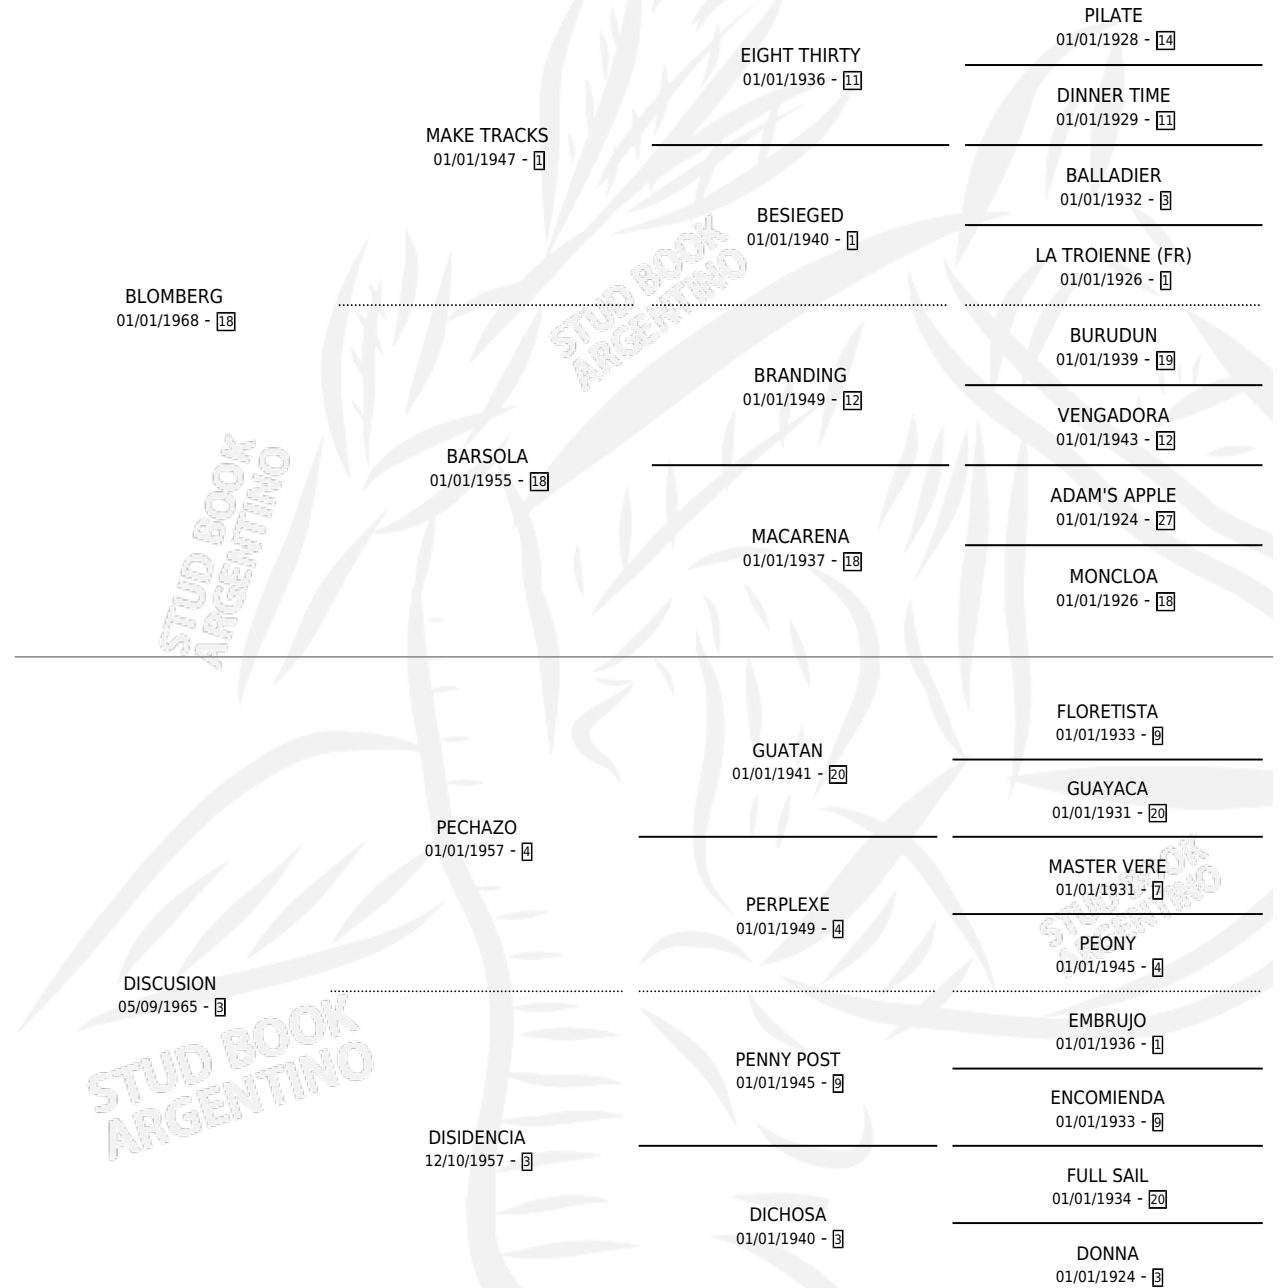

RUBIONA

por **BLOMBERG** y **DISCUSION** por **PEHAZO**

Argentina · Hembra · Alazan · SP · 28/10/1976
Familia 3-h · Volumen 29

ESTADO

TIPIFICACIÓN SANGUÍNEA	X
TIPIFICACIÓN POR ADN	X
PASAPORTE	X
IDENTIFICACIÓN POR MICROCHIP	X
REPRODUCTOR	✓

Lugar de nacimiento: Campo particular

Criador: Asociacion Cooperativa De Criadores De Caballos De Carrera

~

HIJOS

	MACHOS	HEMBRAS
8 NACIERON	3	5
2 CORRIERON	0	2
1 GANARON	0	1

0	0	0
GANADORES CL	GANADORES GR	GANADORES G1

PEDIGREE