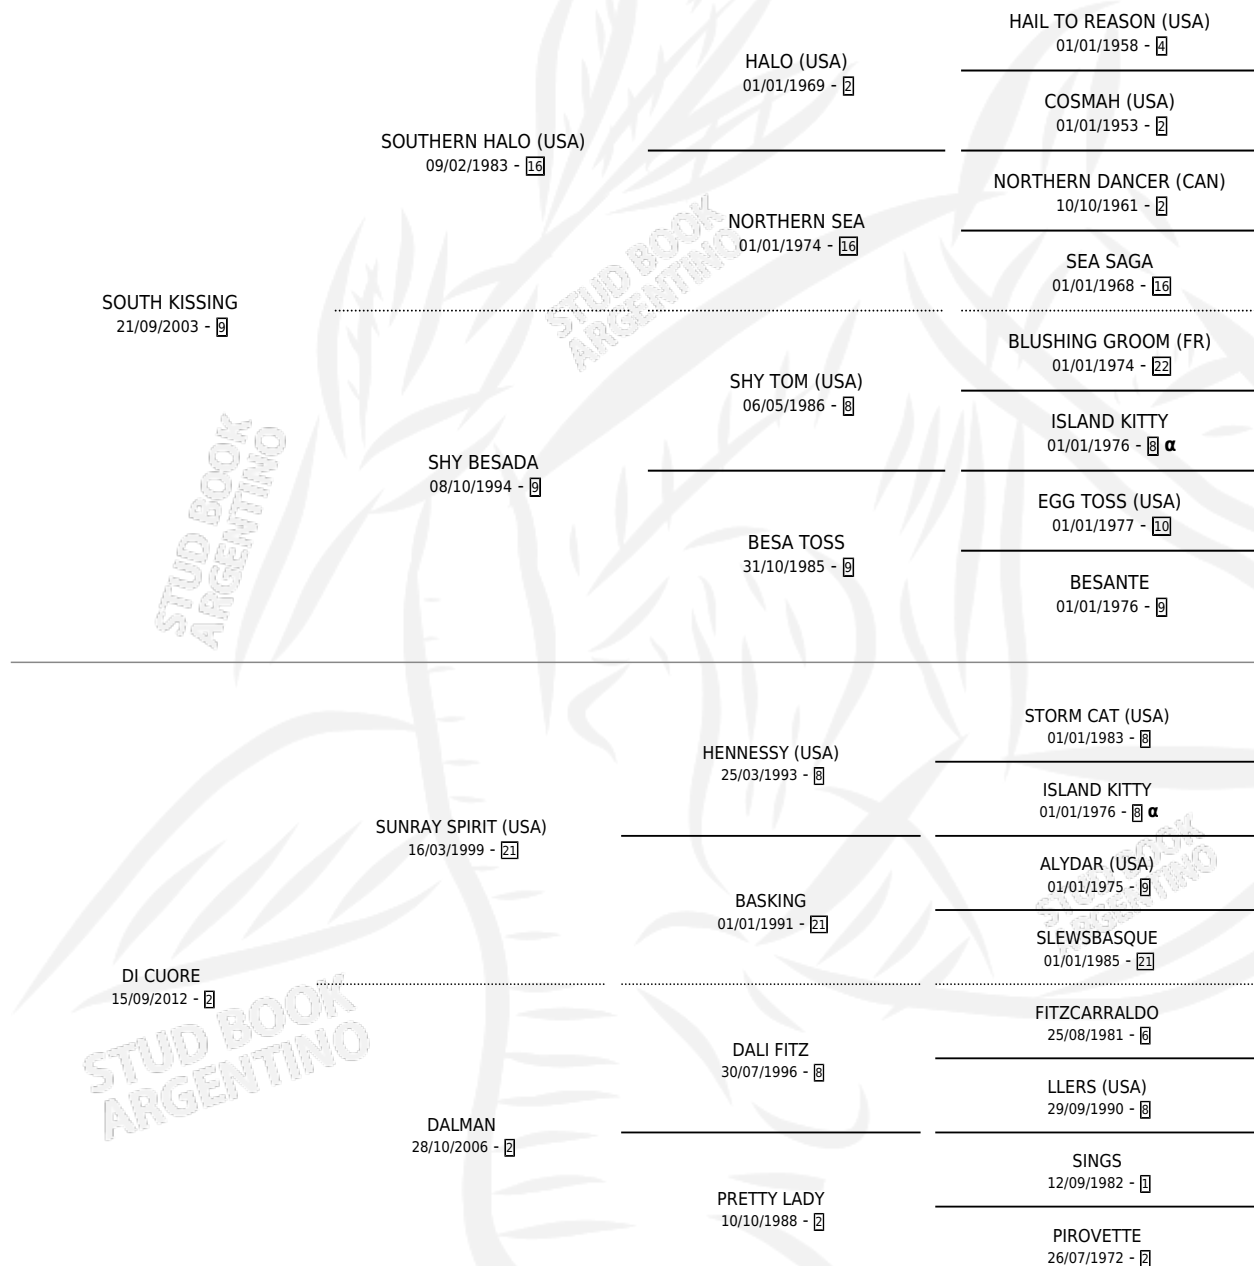

DEL SUR

por **SOUTH KISSING** y **DI CUORE** por **SUNRAY SPIRIT**
(USA)

Argentina · Hembra · Alazan · SP · 30/09/2016
Familia 2-h · Volumen 42

ESTADO

TIPIFICACIÓN SANGUÍNEA	X
TIPIFICACIÓN POR ADN	X
PASAPORTE	X
IDENTIFICACIÓN POR MICROCHIP	X
REPRODUCTOR	X

Lugar de nacimiento: El Calden
Criador: Scarpello Gustavo Edgardo

PEDIGREE

INBREEDING : α

DEL SUR

Datos oficiales del Stud Book Argentino

Documento generado el 11/05/2026

studbook.org.ar