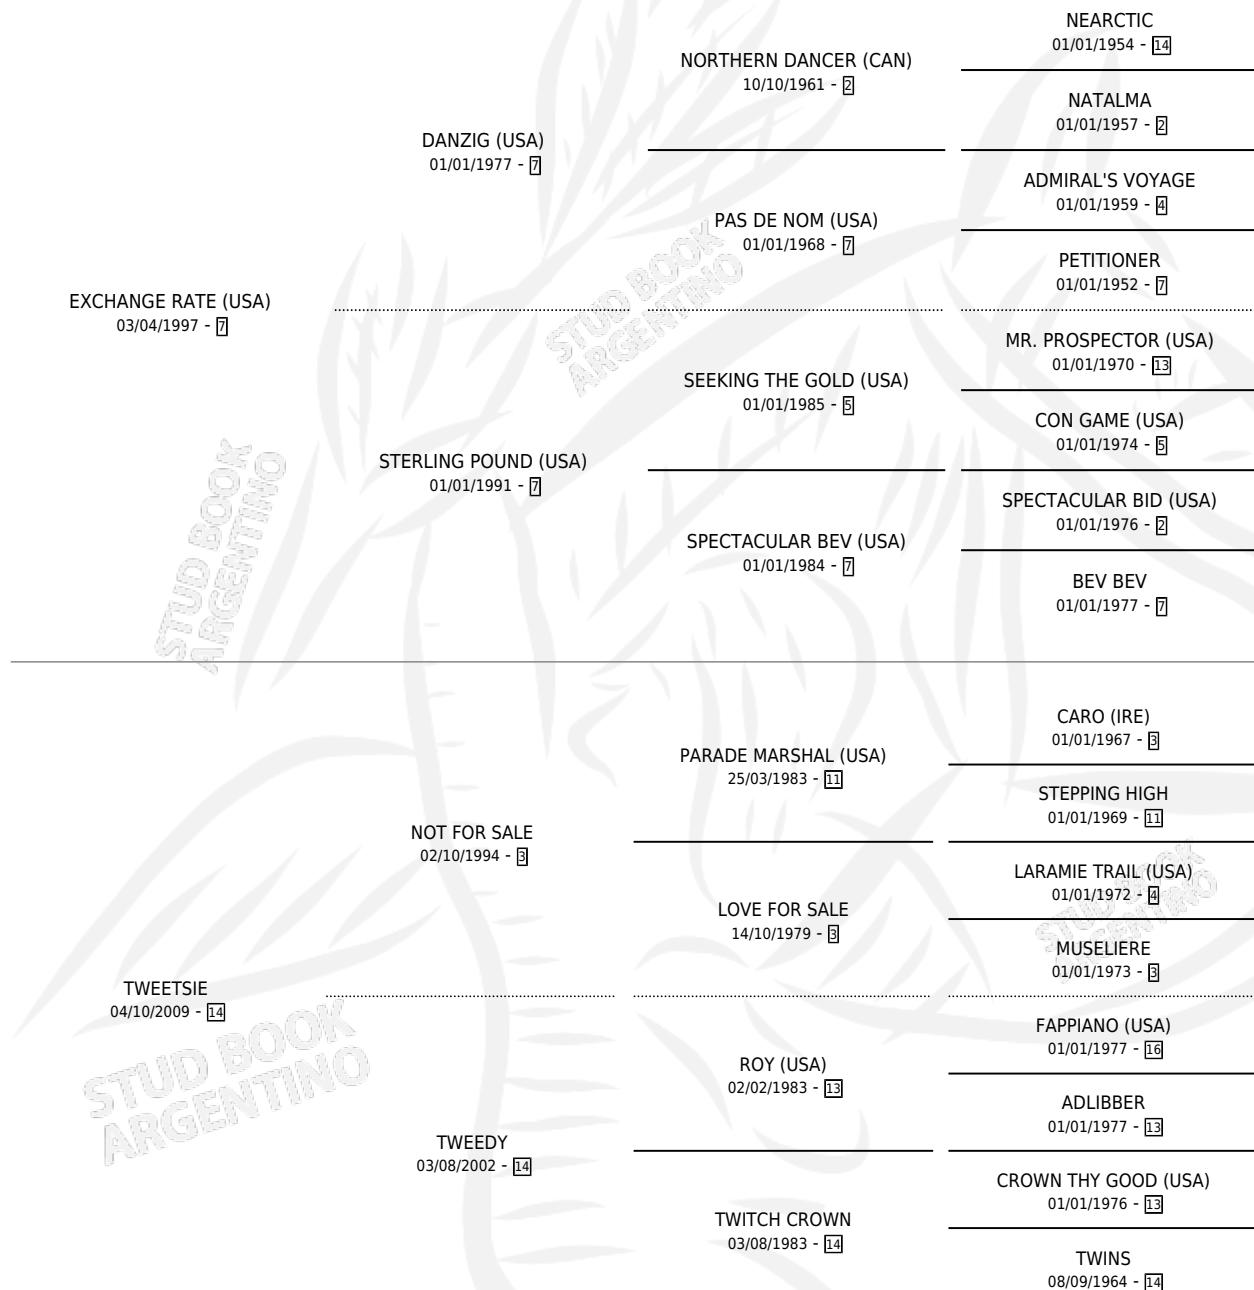

TWALLY

por **EXCHANGE RATE (USA)** y **TWEETSIE** por **NOT FOR SALE**

Argentina · Hembra · Zaino · SP · 29/09/2016
Familia 14-c · Volumen 42

ESTADO

TIPIFICACIÓN SANGUÍNEA	X
TIPIFICACIÓN POR ADN	✓
PASAPORTE	✓
IDENTIFICACIÓN POR MICROCHIP	✓
REPRODUCTOR	✓

Lugar de nacimiento: Santa Ines
Criador: Santa Ines

~

HIJOS

	MACHOS	HEMBRAS
2 NACIERON	1	1
SIN ACTUACIONES		

PEDIGREE

S

mientos 2 / Efectividad 66.67%

PADRILLO	PRODUCTO	CRIADOR	1ER SERVICIO	ÚLTIMO SERVICIO
COSMIC (USA)	∅		01/11/2021	03/11/2021
CASUAL DREAM	DREAM OF MONEY (M A, 16/10/2021)	PATAGONIA	06/09/2020	06/10/2020
JOHN F. KENNEDY (IRE)	AVALANCHE (H Z, 22/08/2020)	PATAGONIA	09/09/2019	09/09/2019