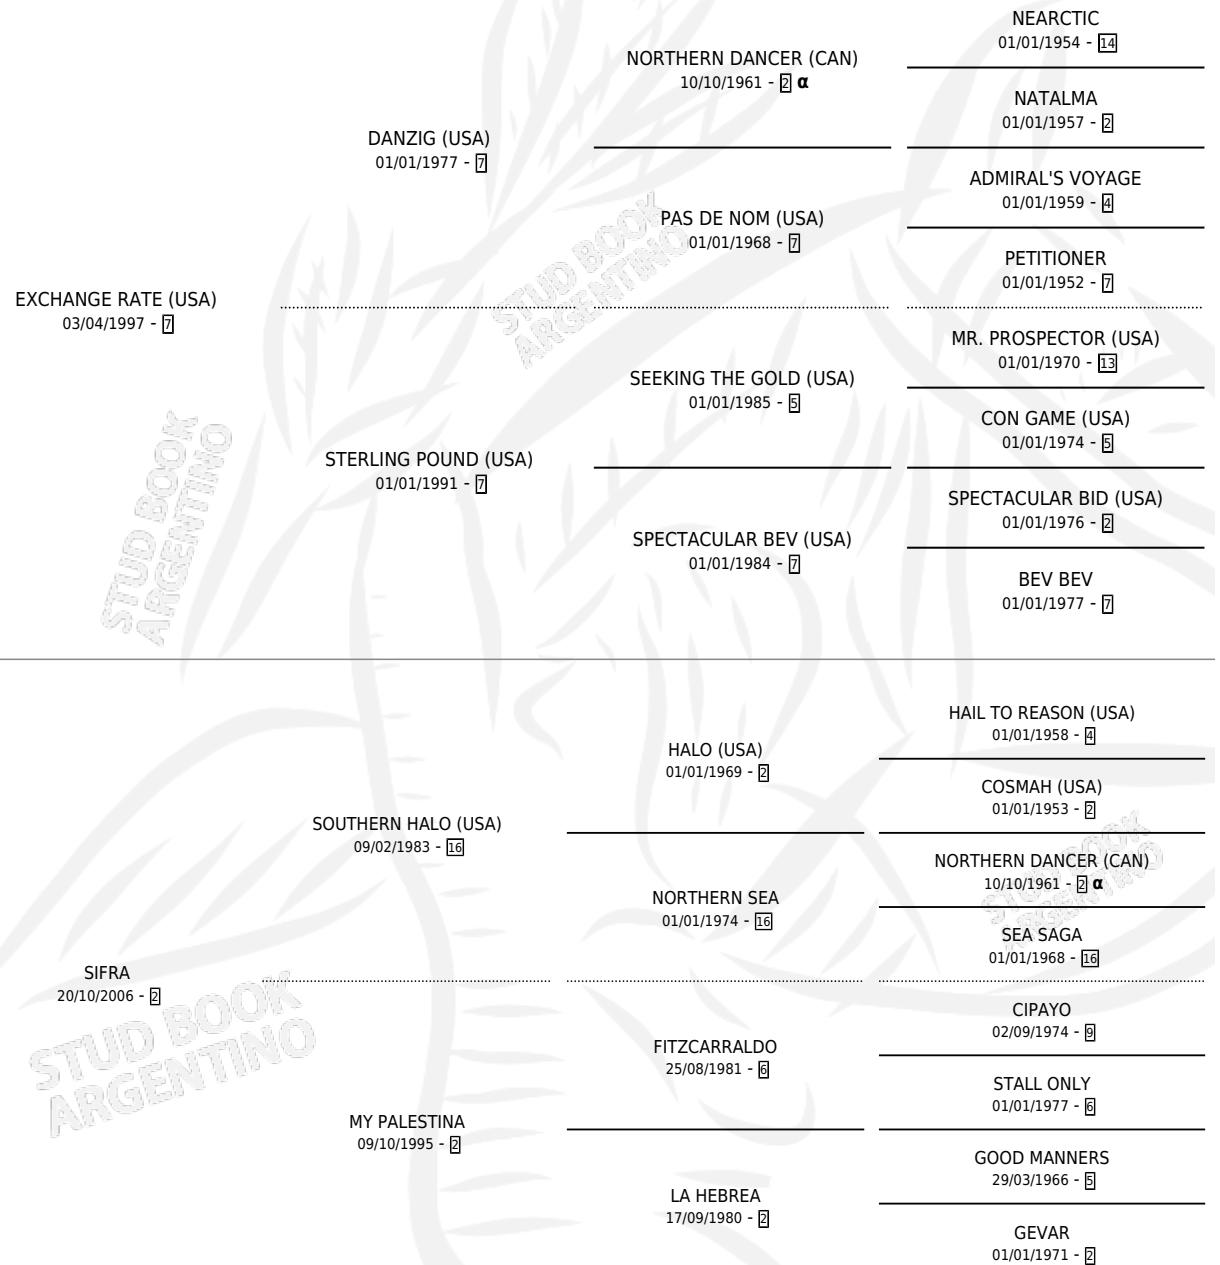

SHERAH

por **EXCHANGE RATE (USA)** y **SIFRA** por **SOUTHERN HALO (USA)**

Argentina · Hembra · Zaino · SP · 30/09/2016
Familia 2-u · Volumen 42

ESTADO

TIPIFICACIÓN SANGUÍNEA	X
TIPIFICACIÓN POR ADN	✓
PASAPORTE	✓
IDENTIFICACIÓN POR MICROCHIP	✓
REPRODUCTOR	✓

Lugar de nacimiento: Santa Ines
Criador: Santa Ines

~

HIJOS

	MACHOS	HEMBRAS
2 NACIERON	0	2
SIN ACTUACIONES		

PEDIGREE

INBREEDING : α

CAMPAÑA

Solo carreras oficiales de Argentina