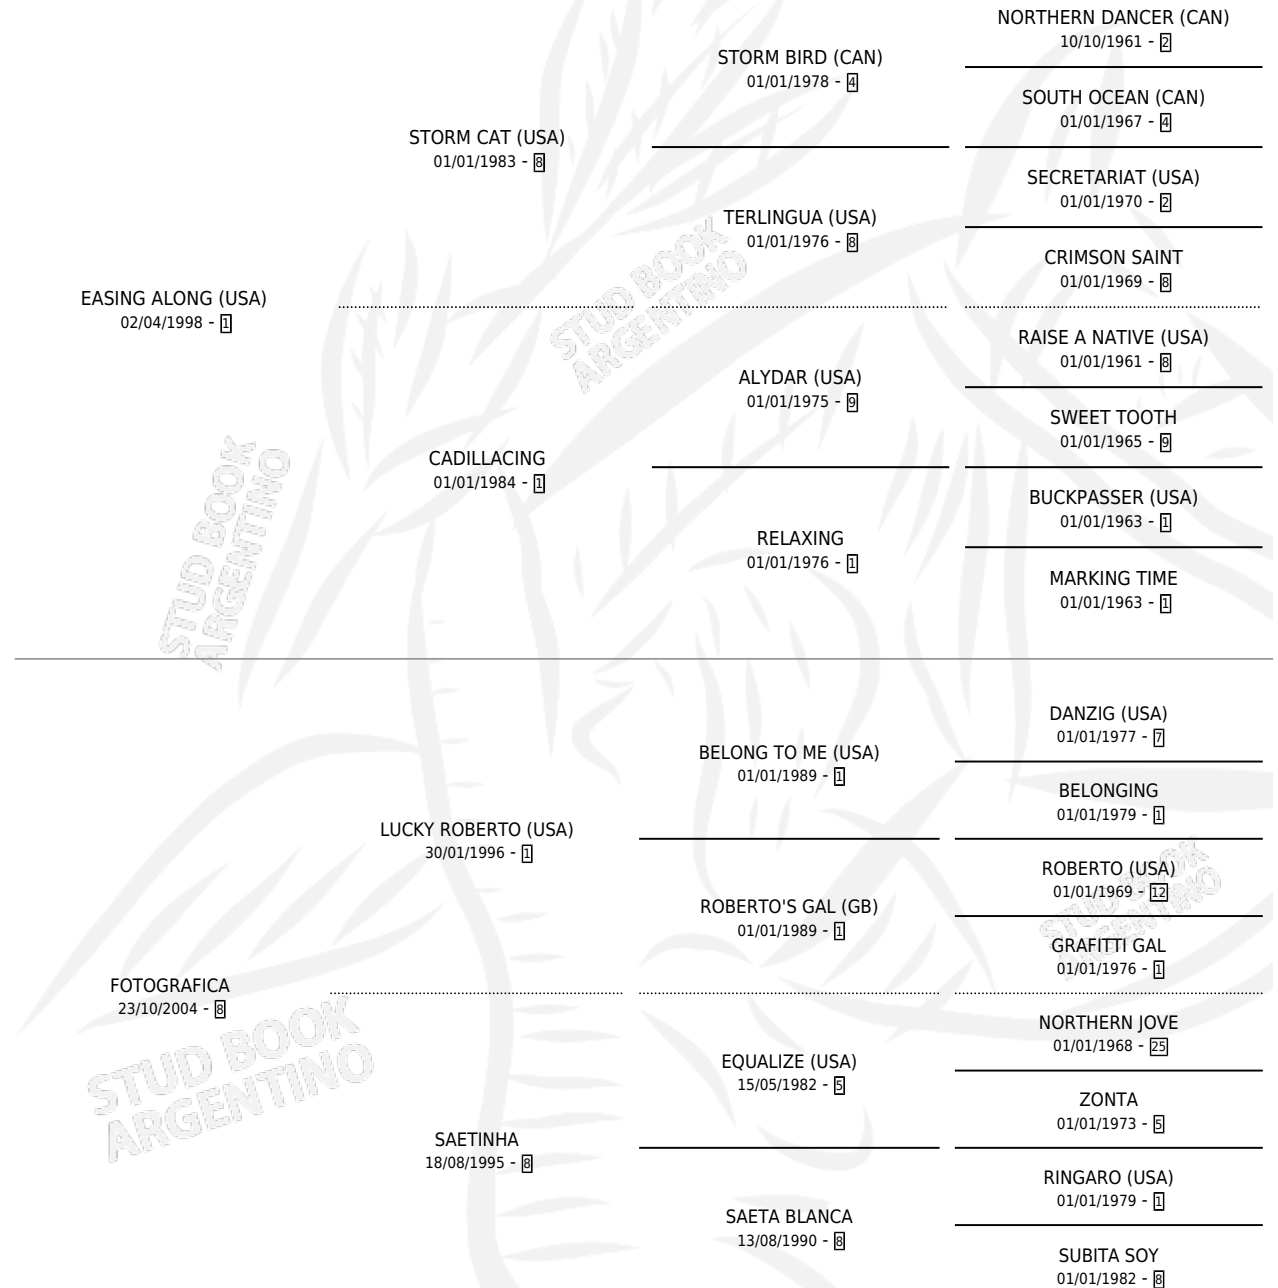

FOTO HOT

por **EASING ALONG (USA)** y **FOTOGRAFICA** por **LUCKY ROBERTO (USA)**

Argentina · Macho · Zaino · SP · 04/10/2016
Familia 8-j · Volumen 42

ESTADO

TIPIFICACIÓN SANGUÍNEA	X
TIPIFICACIÓN POR ADN	✓
PASAPORTE	✓
IDENTIFICACIÓN POR MICROCHIP	✓
REPRODUCTOR	X

Lugar de nacimiento: La Pasion
Criador: La Pasion

PEDIGREE