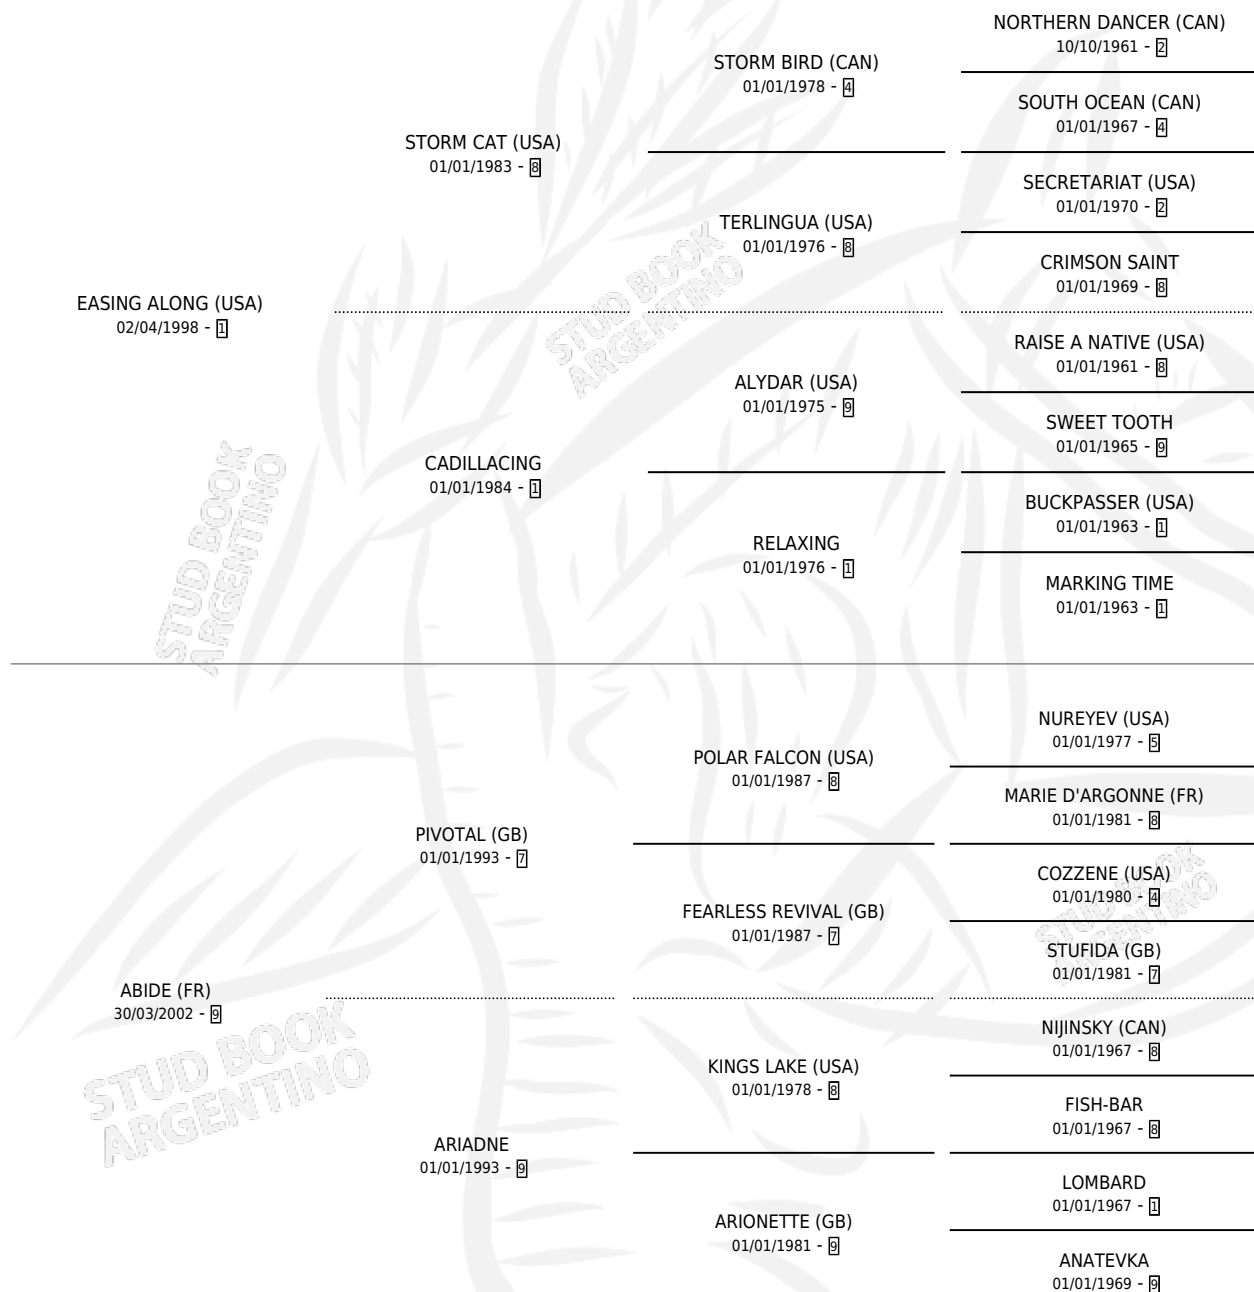

ARCANINE

por **EASING ALONG (USA)** y **ABIDE (FR)** por **PIVOTAL (GB)**

Argentina · Hembra · Alazan · SP · 15/10/2016
Familia 9-h · Volumen 42

ESTADO

TIPIFICACIÓN SANGUÍNEA	X
TIPIFICACIÓN POR ADN	✓
PASAPORTE	✓
IDENTIFICACIÓN POR MICROCHIP	✓
REPRODUCTOR	✓

Lugar de nacimiento: La Pasion
Criador: La Pasion

~

HIJOS

	MACHOS	HEMBRAS
3 NACIERON	1	2
SIN ACTUACIONES		

PEDIGREE

CAMPAÑA

Solo carreras oficiales de Argentina

POR EDAD