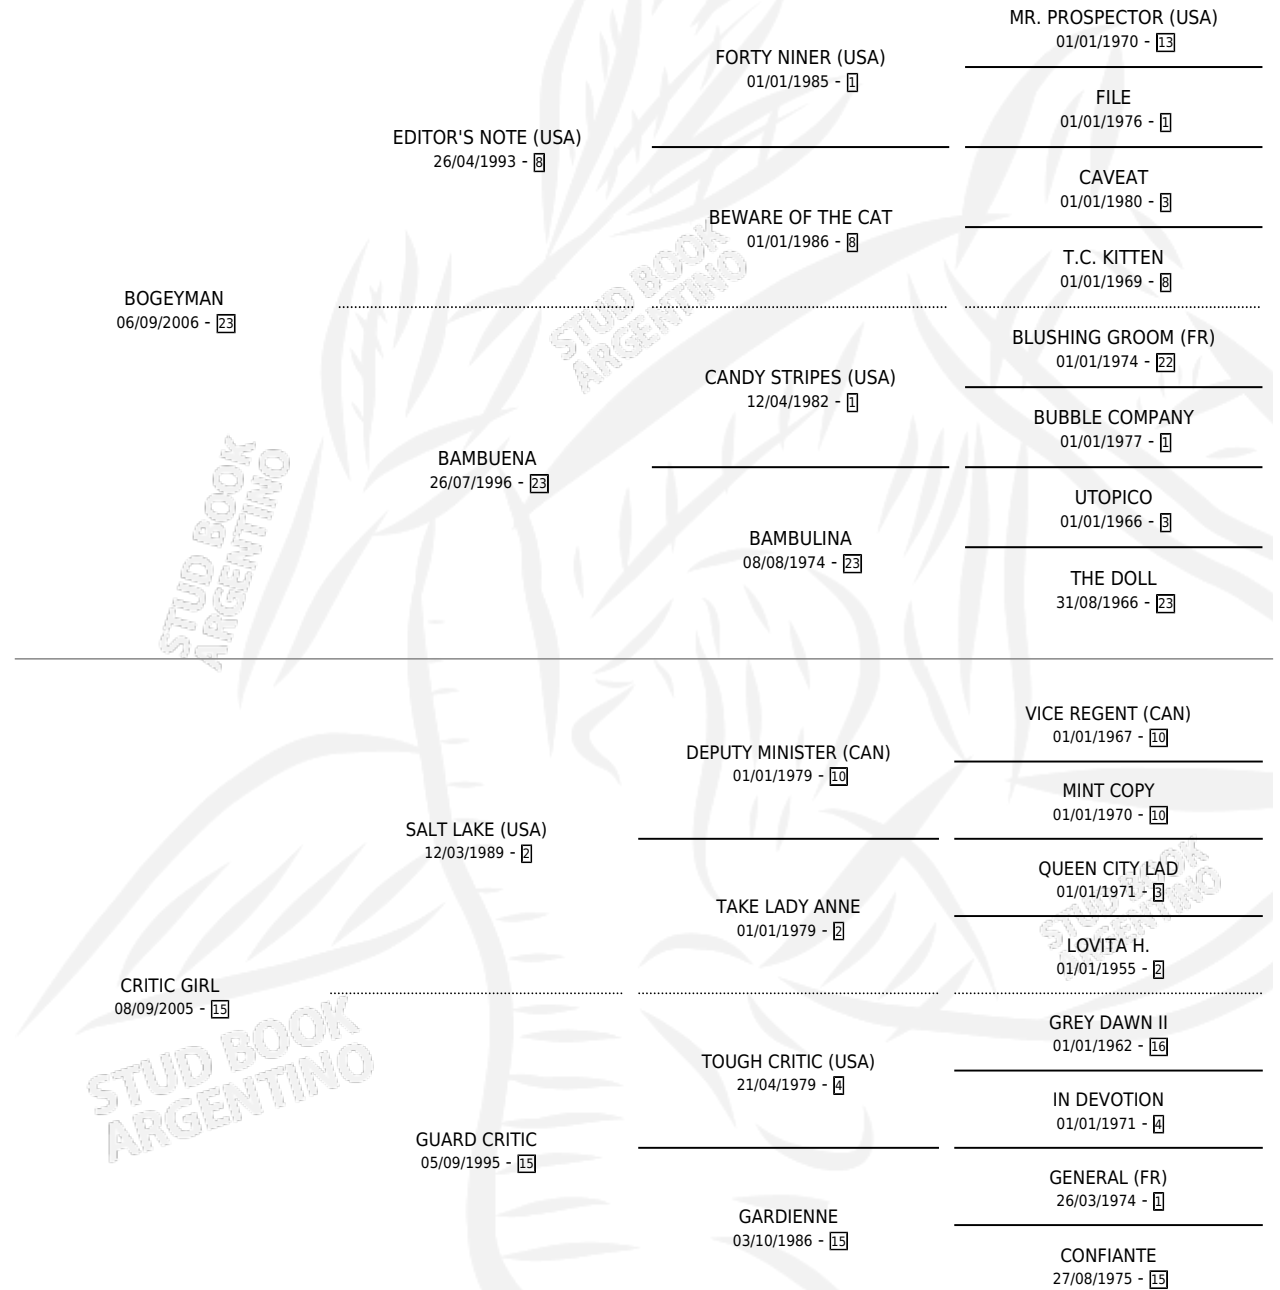

MALEFICAMENTE

por **BOGEYMAN** y **CRITIC GIRL** por **SALT LAKE (USA)**

Argentina · Hembra · Zaino · SP · 28/09/2016
Familia 15-d · Volumen 42

ESTADO

TIPIFICACIÓN SANGUÍNEA	X
TIPIFICACIÓN POR ADN	X
PASAPORTE	X
IDENTIFICACIÓN POR MICROCHIP	✓
REPRODUCTOR	X

Lugar de nacimiento: Las Pintadas

Criador: Las Pintadas

PEDIGREE

MALEFICAMENTE

Datos oficiales del Stud Book Argentino

Documento generado el 28/04/2026

studbook.org.ar