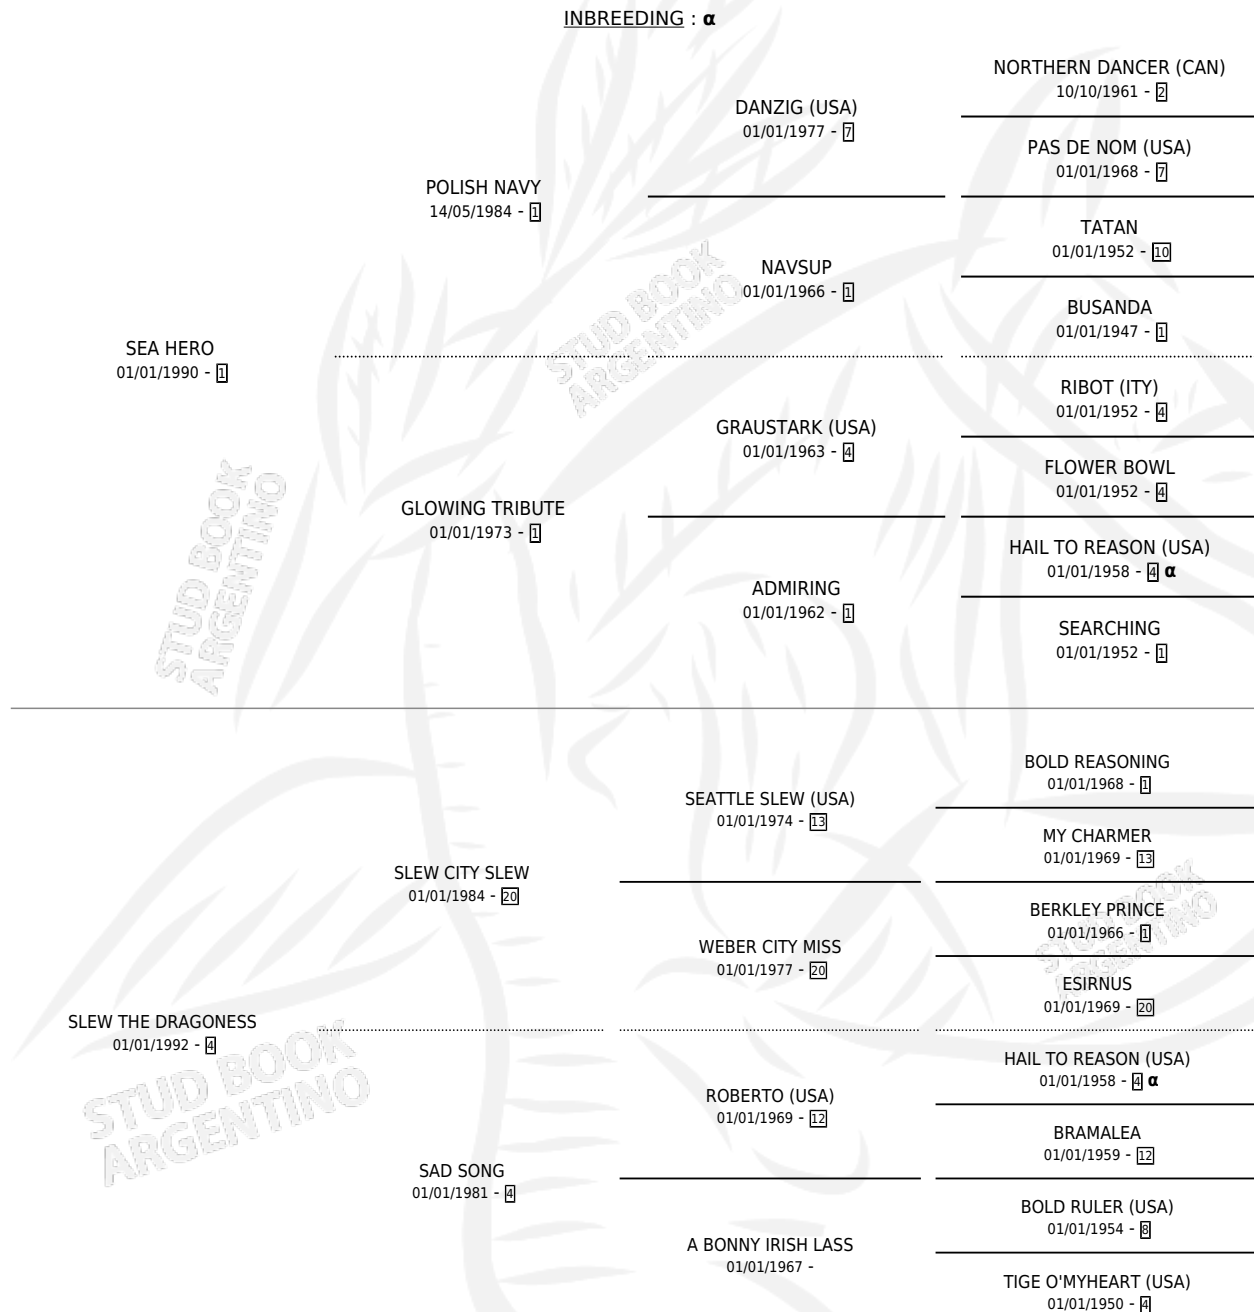

# SEA DRAGONESS

## PEDIGREE

por SEA HERO y SLEW THE DRAGONESS por SLEW CITY SLEW

INBREEDING : α

Argentina · Hembra · No Consigna · SP · 01/01/1998  
Familia 4-m · Volumen 36

### ESTADO

TIPIFICACIÓN SANGUÍNEA	X
TIPIFICACIÓN POR ADN	X
PASAPORTE	X
IDENTIFICACIÓN POR MICROCHIP	X
REPRODUCTOR	X

**Lugar de nacimiento:** Campo particular

**Criador:** Sin dato

~

### HIJOS

	MACHOS	HEMBRAS
1 NACIERON	1	0
SIN ACTUACIONES		