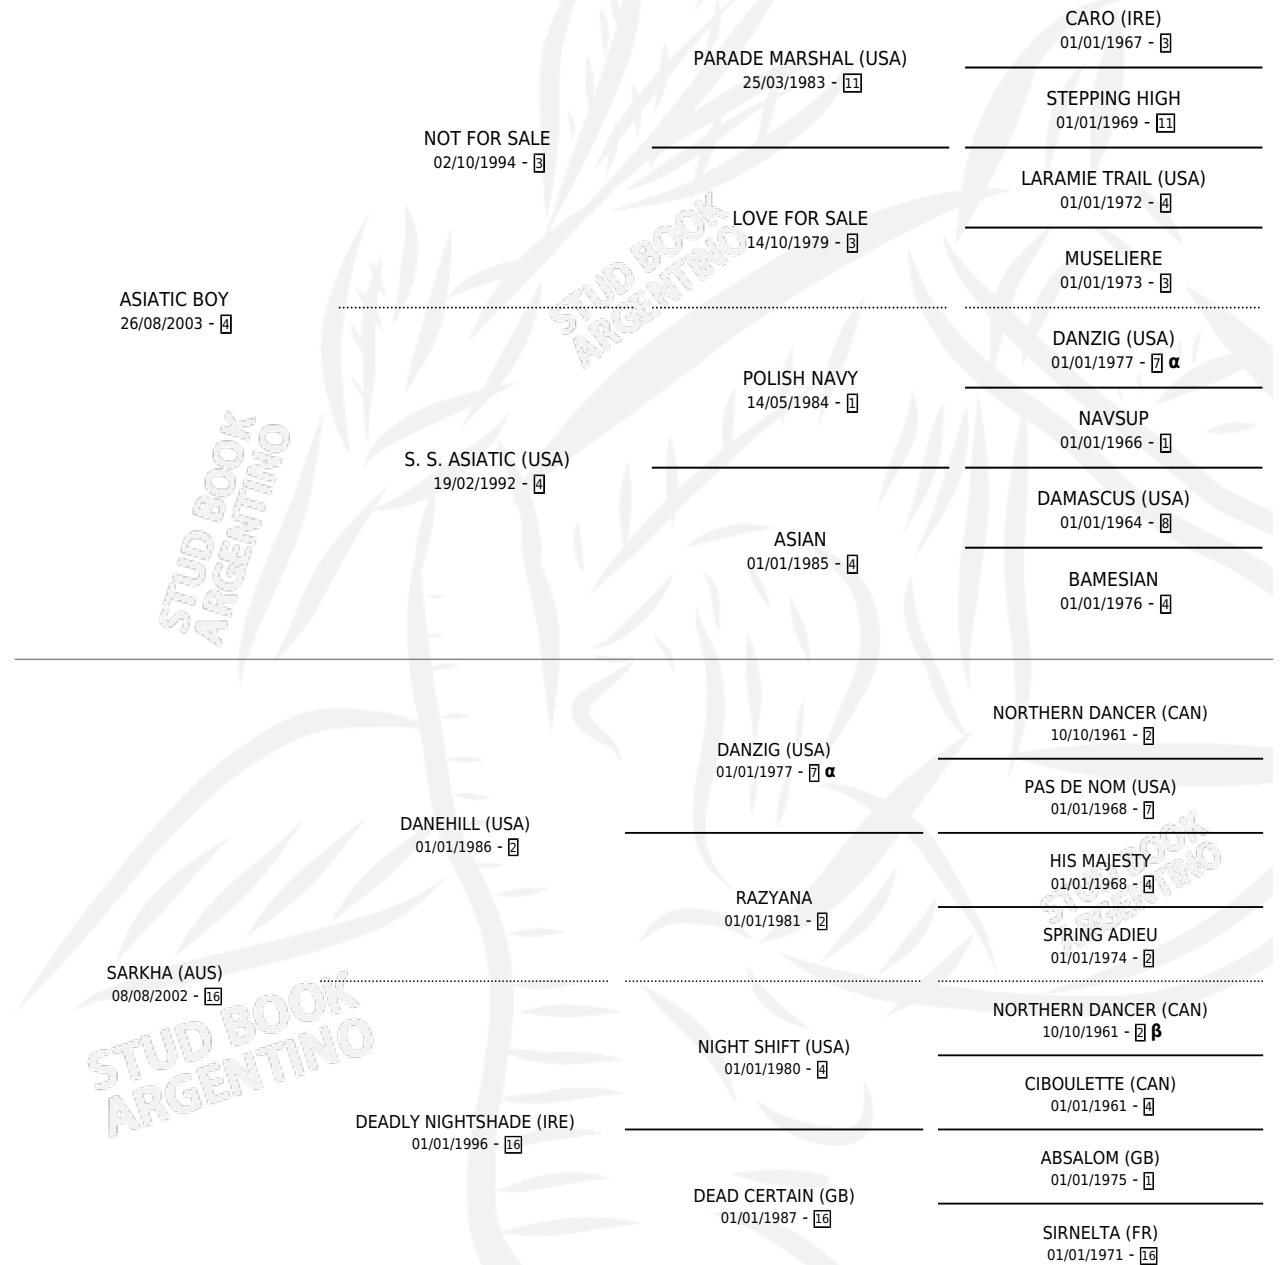

SAROOKH

por ASIATIC BOY y SARKHA (AUS) por DANEHILL (USA)

Argentina · Hembra · Zaino Doradillo · SP · 02/10/2016
Familia 16-a · Volumen 42

ESTADO

TIPIFICACIÓN SANGUÍNEA	X
TIPIFICACIÓN POR ADN	✓
PASAPORTE	✓
IDENTIFICACIÓN POR MICROCHIP	✓
REPRODUCTOR	✓

Lugar de nacimiento: Wilgerbosdrift Argentina

Criador: Phalaris S.R.L.

PEDIGREE

INBREEDING : α, β

CAMPAÑA

Solo carreras oficiales de Argentina

POR EDAD

EDAD	CC	1°	2°	3°	4°	5°	NP	CLC	CLG	CLCG1	CLGG1	IMPORTE	GANANCIA / CC
3 AÑOS	3	0	0	0	0	3	0	0	0	0	0	\$16,950	\$5,650
4 AÑOS	6	1	0	0	0	0	5	0	0	0	0	\$84,000	\$14,000
5 AÑOS	5	1	2	1	0	0	1	0	0	0	0	\$501,600	\$100,320
6 AÑOS	11	0	1	2	1	3	4	0	0	0	0	\$512,135	\$46,558
7 AÑOS	9	1	1	1	0	1	5	0	0	0	0	\$1,508,078	\$167,564
TOTALES	34	3	4	4	1	7	15	0	0	0	0	\$2,622,763	\$77,140
%		8.8%	11.8%	11.8%	2.9%	20.6%	44.1%	0.0%	0.0%	0.0%	0.0%		

Ganadora de 3 carreras en San Isidro y La Plata - \$2,622,763, a los 4,5 y 7 años.

POR DISTANCIA

HIPODROMO	CC	1°	2°	3°	4°	5°	NP	CLC	CLG	CLCG1	CLGG1	IMPORTE
PALERMO	12	0	2	1	1	2	6	0	0	0	0	\$991,875
1000 MTS	9	0	2	1	1	2	3	0	0	0	0	\$921,875
1200 MTS	2	0	0	0	0	0	2	0	0	0	0	\$70,000
1600 MTS	1	0	0	0	0	0	1	0	0	0	0	\$0
LA PLATA	14	2	2	3	0	2	5	0	0	0	0	\$1,529,938
1100 MTS	2	0	0	1	0	0	1	0	0	0	0	\$198,862
1000 MTS	10	2	2	2	0	2	2	0	0	0	0	\$1,259,936
1200 MTS	1	0	0	0	0	0	1	0	0	0	0	\$39,640
1300 MTS	1	0	0	0	0	0	1	0	0	0	0	\$31,500
SAN ISIDRO	8	1	0	0	0	3	4	0	0	0	0	\$100,950
1400 MTS	7	1	0	0	0	2	4	0	0	0	0	\$94,700
1600 MTS	1	0	0	0	0	1	0	0	0	0	0	\$6,250